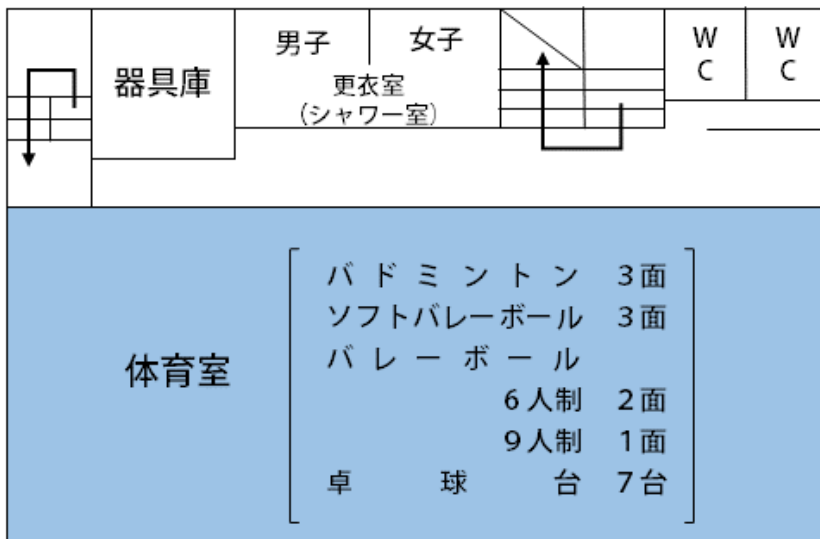

中央棟

3F

2F

1F

研修棟

第3研修室 (36人)		第2研修室 (12人)		W C	階段	第1研修室 (48人)	
資料室	資料室	倉庫		W C	階段	少年愛護 センター	第4研修室 (12人)
とよはしほっとプラザ西				W C	階段	第5研修室 (48人)	
とよはし 若者サポート ステーション		倉庫	玄関	W C	階段	市子連 事務室	少年団体 リーダーズクラブ 事務室

4F

3F

2F

1F

宿泊棟

404号室 (和室)	403号室 (和室)	階段	W C	談話室		402号室 (和室)	401号室 (和室)
304号室 (洋室)	303号室 (洋室)	階段	W C	談話室		302号室 (洋室)	301号室 (洋室)
204号室 (和室)	203号室 (和室)	階段	W C	談話室		202号室 (和室)	201号室 (和室)
浴室	食堂	階段	W C	玄関	管理人室	つくし2	つくし1
厨房							