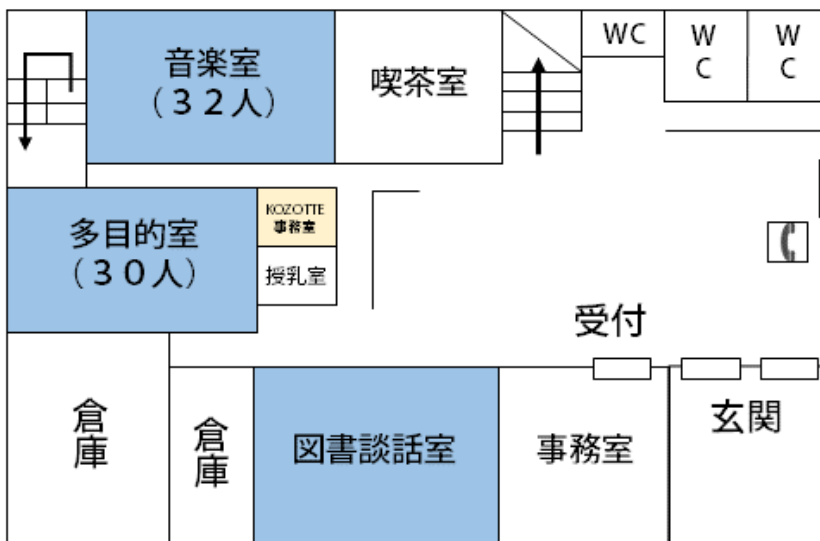

中央棟

3F

2F

1F

研修棟

第3研修室 (36人)		第2研修室 (12人)		W C	階段	第1研修室 (48人)	
資料室	資料室	倉庫		W C	階段	少年愛護 センター	第4研修室 (12人)
とよはしほっとプラザ西				W C	階段	第5研修室 (48人)	
とよはし 若者サポート ステーション		倉庫	玄関	W C	階段	市子連 事務室	少年団体 リーダーズクラブ 事務室

4F

3F

2F

1F

宿泊棟

404号室 (和室)	403号室 (和室)	階段	W C	談話室		402号室 (和室)	401号室 (和室)
304号室 (洋室)	303号室 (洋室)	階段	W C	談話室		302号室 (洋室)	301号室 (洋室)
204号室 (和室)	203号室 (和室)	階段	W C	談話室		202号室 (和室)	201号室 (和室)
浴室	食堂	階段	W C	玄関	管理人室	つくし2	つくし1
厨房							

4F

3F

2F

1F

2階・4階の各室定員4名

3階の各室定員6名

屋外