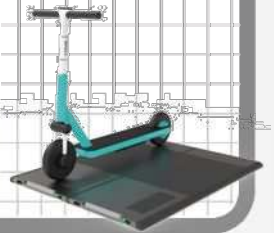

● 実証実験概要

日時: 2024.1.13(土)~2.12(月)  
場所: 豊橋駅南口広場ほか4箇所  
車体: ワイヤレス車体5台

料金: 30分200円  
乗車資格: 16歳以上

※免許不要ですが、飲酒運転等は禁止されています。  
事前講習会にぜひご参加ください。

給電スポットMAP

★ 電動キックボード  
設置場所(4ヶ所)

まずはアプリを  
ダウンロード!

ワイヤレス給電システムは私たちが作ってます!