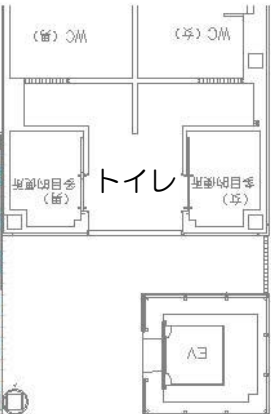

新豊橋駅

歩行者道につき
イベント開催・車両乗入禁止

ココラ
アベニュー

- 電源 20A まで使用可（固定式のベンチの下にコンセントがあります。※鍵が必要です。）
- 広場内を駐車場としての利用は禁止しています。
- ポケふたの上には何も置かないでください。
- 車止めや電源コンセントの鍵が必要な場合は、地下道管理室へ（856-3015）

ポケふた⇒

車両乗入可

南口駅前広場

タリーズ

交番

車止め

一方通行

車両進入禁止

車両進入禁止

車両出入口