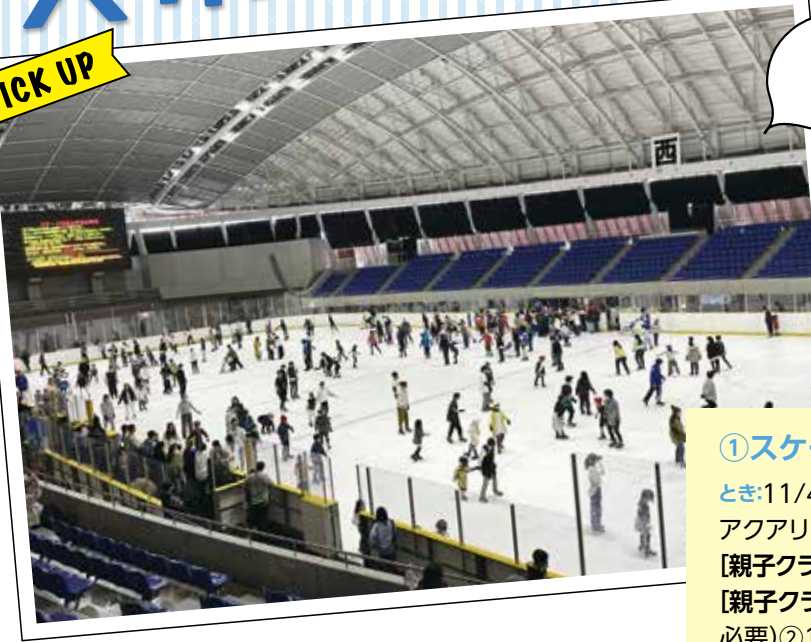

スポーツ

スポーツに関するイベントや話題などを紹介します。

PICK UP

スケートにチャレンジ!

①スケート無料開放②初めてのスケート教室

とき:11/4(振休)①10:30~18:00②9:20~10:10 ところ:アクアリーナ豊橋 対象:②[子どもクラス]4歳児~小学生 [親子クラス]4歳児以上と保護者 定員:②[子どもクラス]30人 [親子クラス]10組(各申込順) 料金:①無料(貸靴料300円が必要)②1,100円 持ち物:手袋 その他:コスプレまたはパールックでの参加者にプレゼント(次回貸靴無料券)あり 申込み:②は10/1(火)からアクアリーナ豊橋(☎31・4781)

ジュニアチャレンジ講座 小学生のための走り方教室 長距離走

とき:11/2(土)、11/16(土)9:30~11:00(全2回) ところ:青少年センター 対象:小学3~6年生 定員:20人(抽選) 料金:200円 申込み:10/2(水)~10/16(水)に青少年センター(☎46・8925) ※青少年センターホームページからも申し込み可

スポーツの日記念事業 とよはしスポーツフェス2024

アスリートによるトークやレッスンのほか、スポーツ体験が楽しめます。