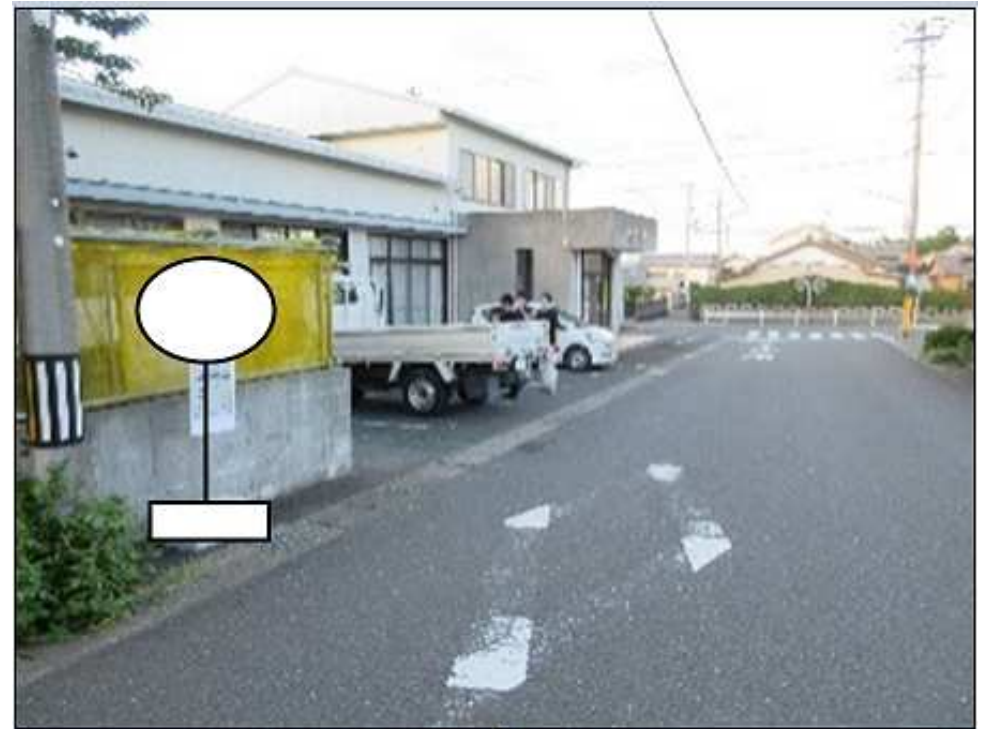

■デンソー湖西製作所行き

※原町公民館側