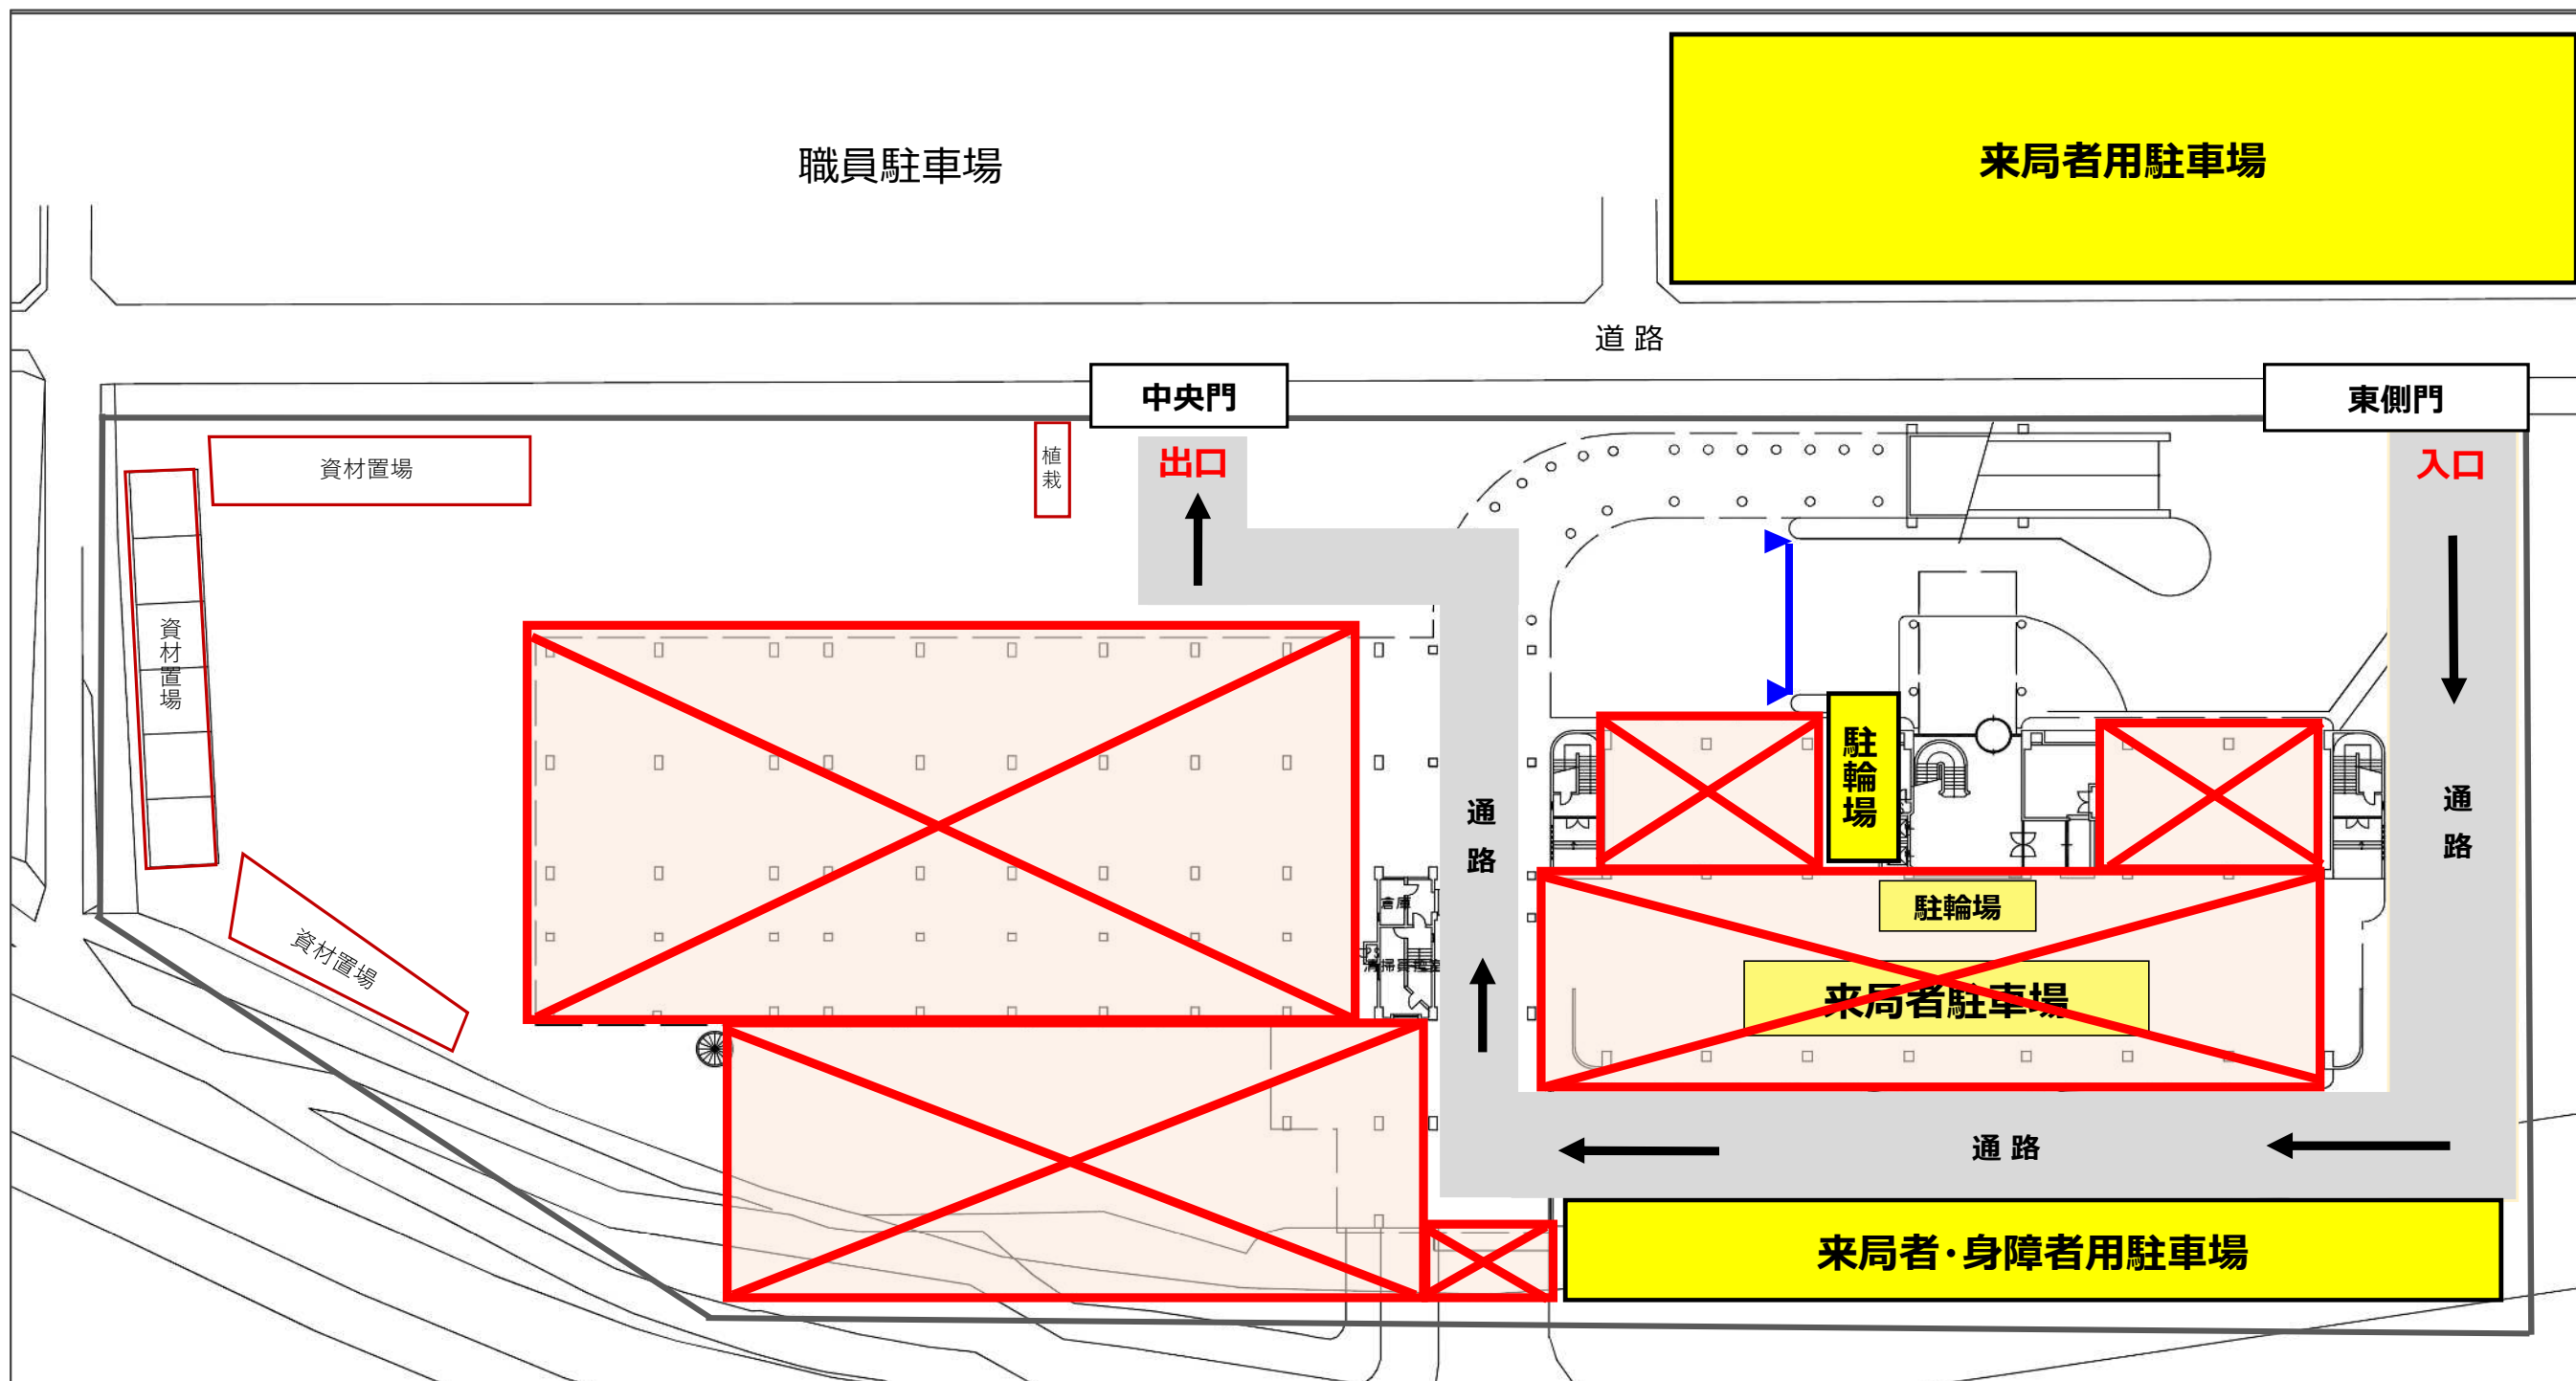

■水フェス2024開催に伴う駐車場規制について 【期間】 10月25日（金）

◆豊橋市上下水道局へお越しの方へのお願い

10月26日(土)開催の『水フェス2024』の準備のため一部来局者用駐車場のご利用ができません。

上下水道局正面の駐車場にもお停めできますのでご利用ください。（※黄色部分利用可）

ご迷惑おかけしますが何卒ご理解の程よろしくお願い致します。