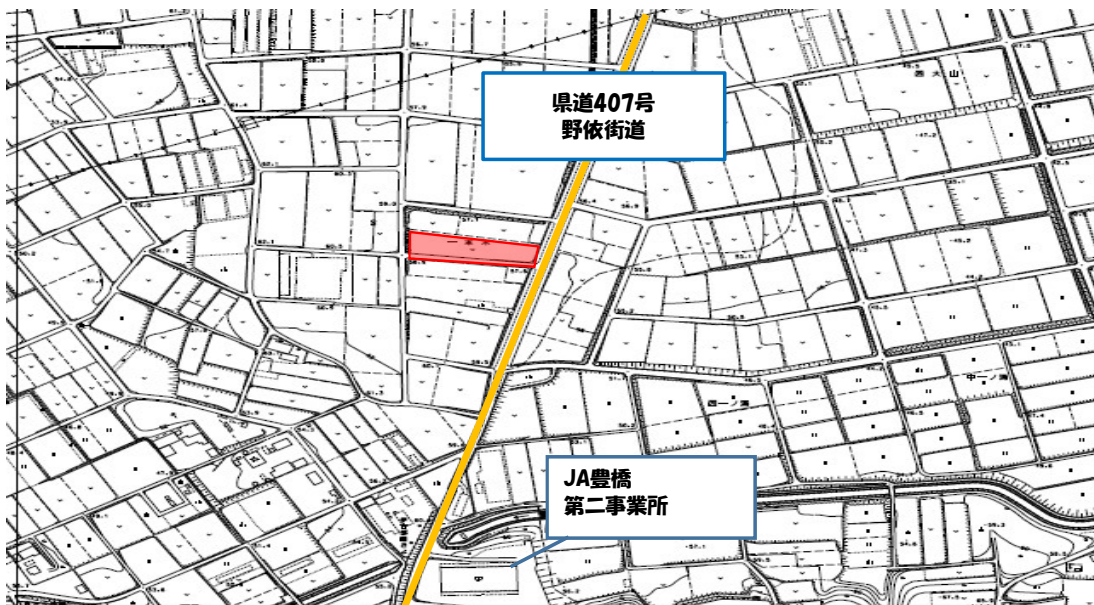

登録農地個別情報

登録日	R6.10.3
登録番号	R6-21

農地の所在地	現況地目	面積(㎡)	意向	貸付希望額(年間)	売渡希望額
伊古部町字一本木 157	畑	3,145	売渡	-	要相談

現在の利用状況	ハウス	水の利用	排水	その他
自作(畑)	無	可	可	利用権の設定あり。 作付け中の場合、終了後に契約。

位置図

この地図は、広域連合長の承認を得て、同連合発行の都市計画基本図を使用して作成したものである。(6東三都(測)第1号)

写真①

写真②