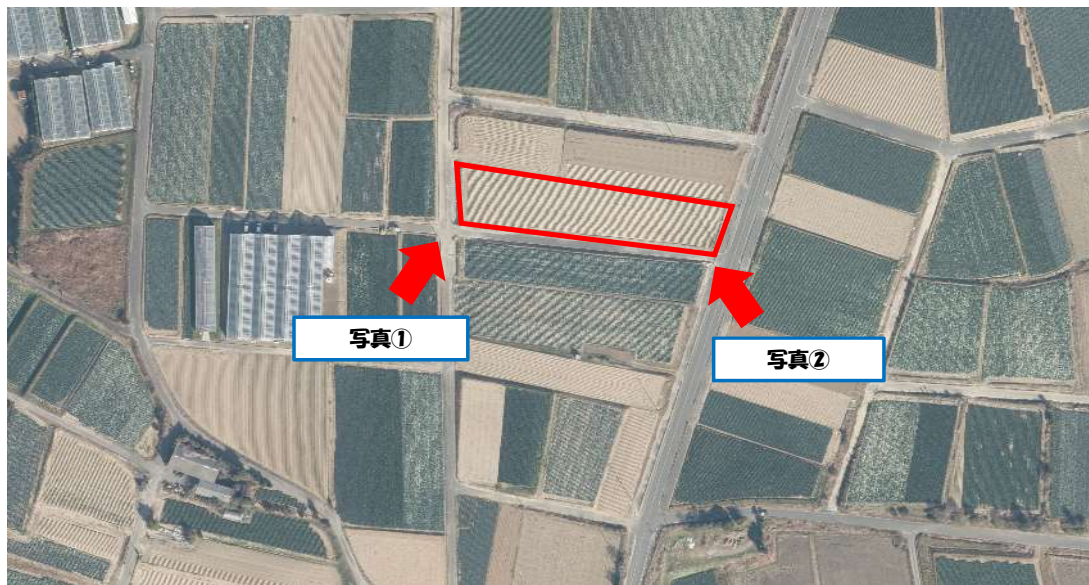

登録農地個別情報

登録日	R6.10.3
登録番号	R6-21

農地の所在地	現況地目	面積(㎡)	意向	貸付希望額(年間)	売渡希望額
伊古部町字一本木 157	畑	3,145	売渡	-	要相談

現在の利用状況	ハウス	水の利用	排水	その他
自作(畑)	無	可	可	利用権の設定あり。 作付け中の場合、終了後に契約。

位置図

この地図は、広域連合長の承認を得て、同連合発行の都市計画基本図を使用して作成したものである。(6東三都(測)第1号)

写真①

写真②