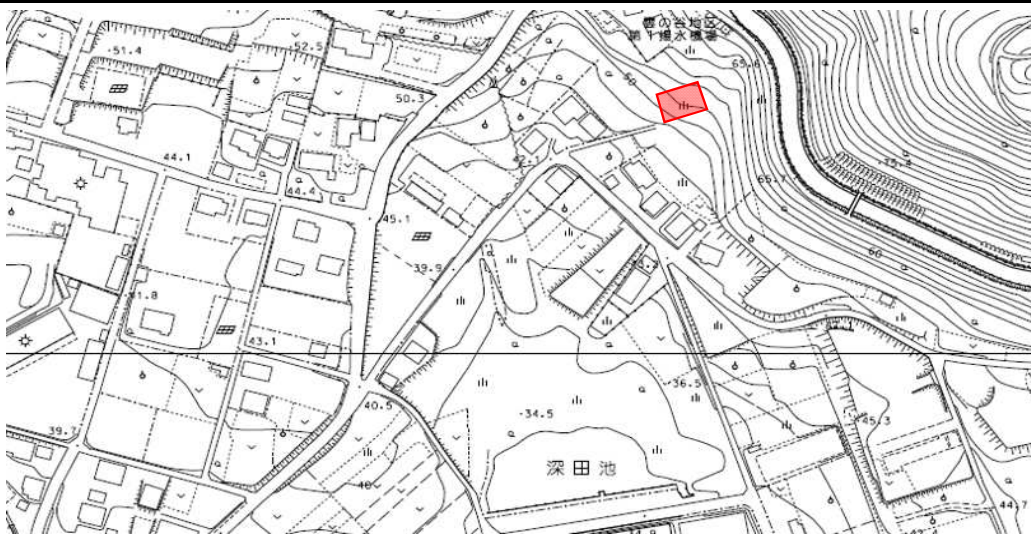

登録農地個別情報

登録日	R6.9.5
登録番号	R6-15

農地の所在地	現況地目	面積(㎡)	意向	貸付希望額(年間)	売渡希望額
雲谷町字外ノ谷 179	畑	733	貸付・売渡	要相談	要相談

現在の利用状況	ハウス	水の利用	排水	その他
自作(樹)	無	可	可	-

位置図

この地図は、広域連合長の承認を得て、同連合発行の都市計画基本図を使用して作成したものである。(6東三都(測)第1号)

写真①

写真②