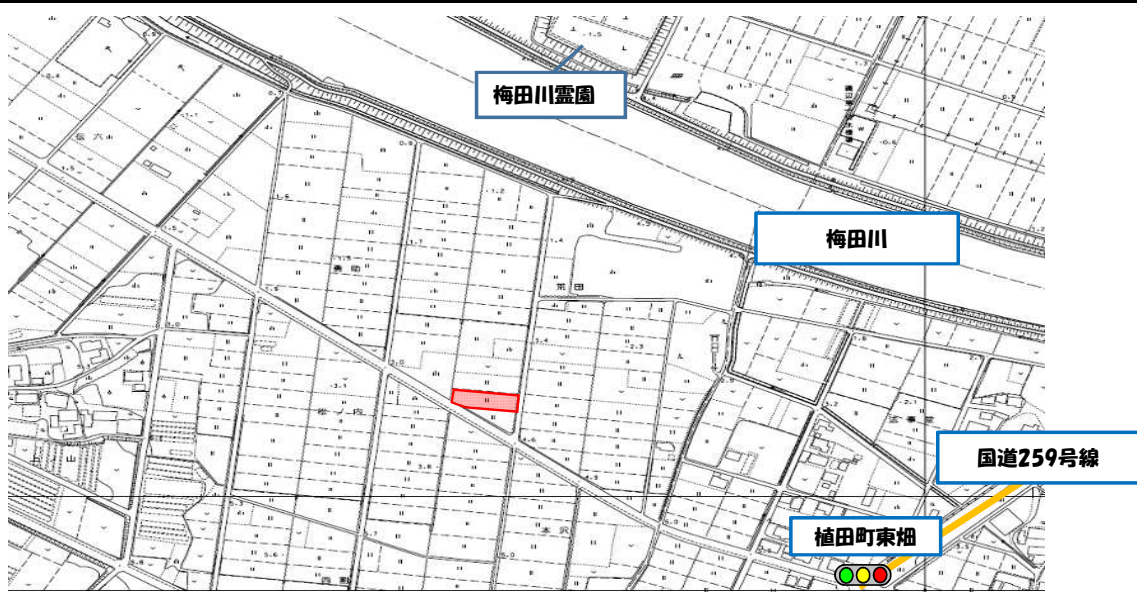

# 登録農地個別情報

登録日	R6.8.28
登録番号	R6-13

農地の所在地	現況地目	面積(㎡)	意向	貸付希望額(年間)	売渡希望額
船渡町字荒田 81-1	田	973	売渡	-	要相談

現在の利用状況	ハウス	水の利用	排水	その他
耕作放棄	無	可	可	-

## 位置図

この地図は、広域連合長の承認を得て、同連合発行の都市計画基本図を使用して作成したものである。(6東三都(測)第1号)

写真①

写真②