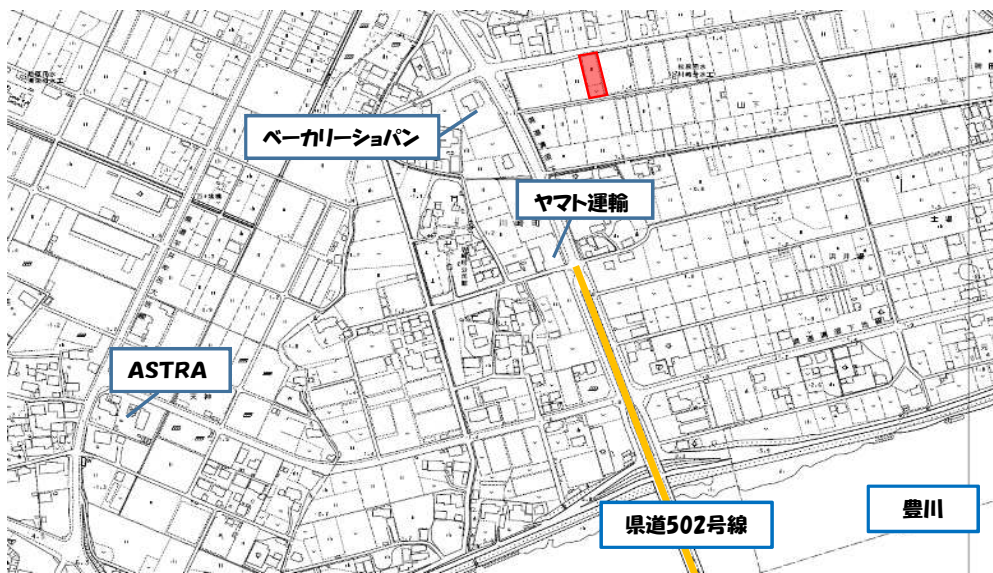

登録農地個別情報

登録日	R6.8.14
登録番号	R6-6

農地の所在地	現況地目	面積(㎡)	意向	貸付希望額(年間)	売渡希望額
川崎町 241-1 外1筆	畑	計684	貸付・売渡	要相談	要相談

現在の利用状況	ハウス	水の利用	排水	その他
耕作放棄	有	不可	不明	ハウスは骨組のみ残っている。

位置図

この地図は、広域連合長の承認を得て、同連合発行の都市計画基本図を使用して作成したものである。(6東三都(測)第1号)

写真①

写真②