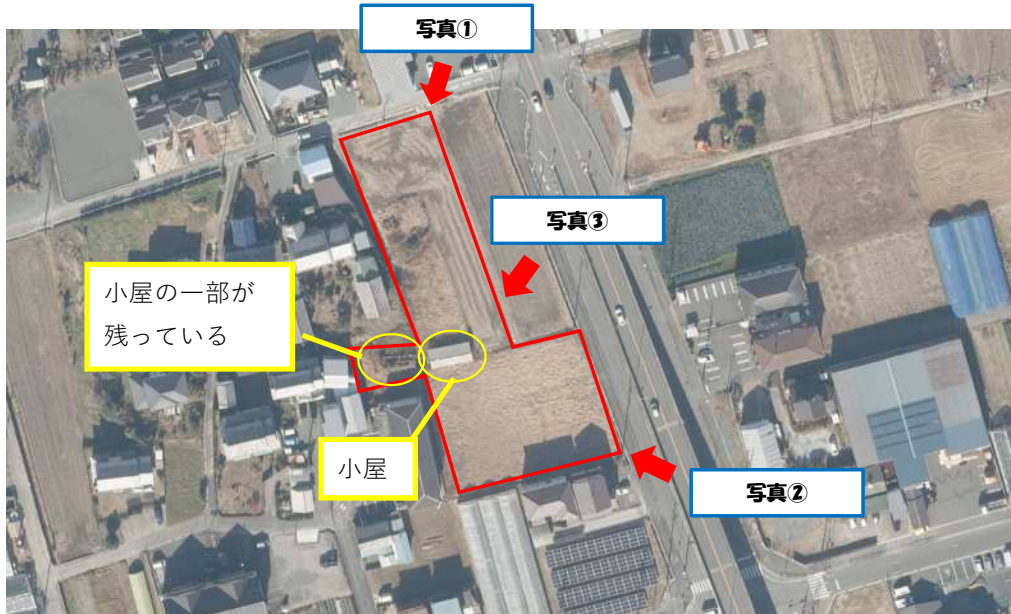

登録農地個別情報

登録日	R6.8.14
登録番号	R6-8

農地の所在地	現況地目	面積(㎡)	意向	貸付希望額(年間)	売渡希望額
川崎町 302-2 外4筆	田・畑	計3,316	貸付・売渡	要相談	要相談

現在の利用状況	ハウス	水の利用	排水	その他
一部自作(田) その他、耕作放棄	無	可	可	小屋及び小屋の一部が残っている。

位置図

この地図は、広域連合長の承認を得て、同連合発行の都市計画基本図を使用して作成したものである。(6東三都(測)第1号)

写真①

写真②

写真③