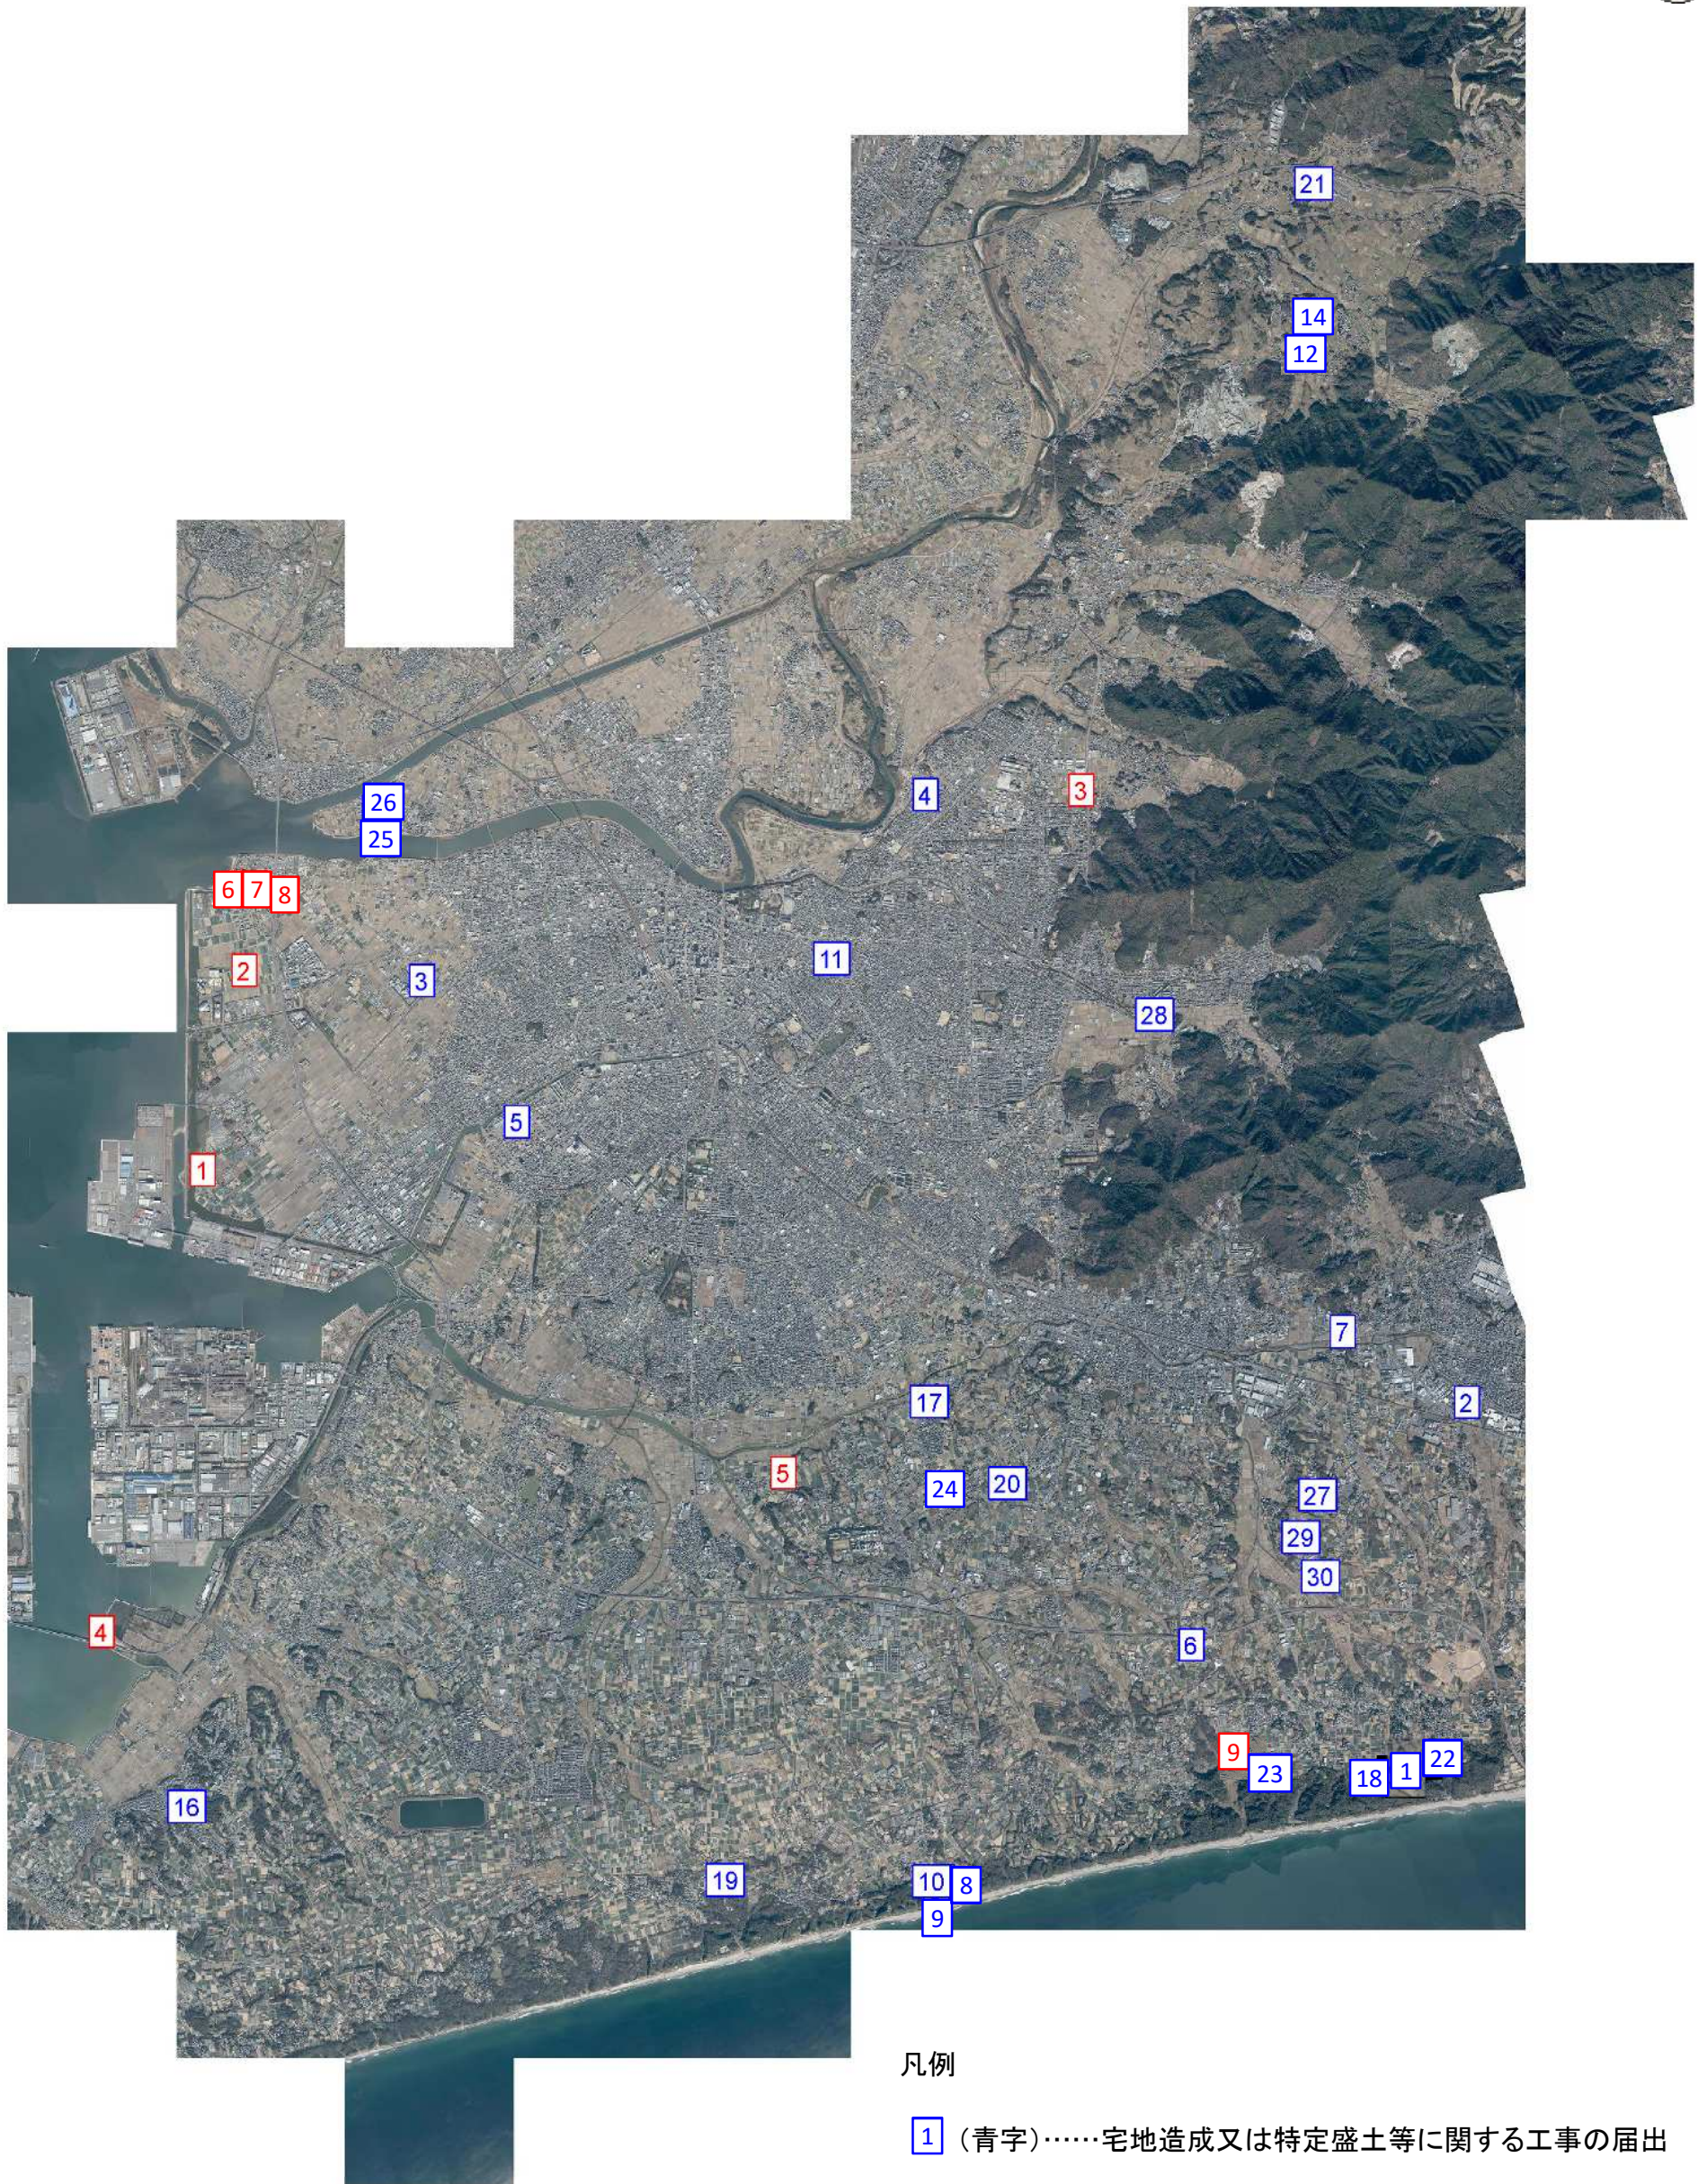

位置図（盛土規制法第21条第1項の届出一覧） ※令和7年3月5日時点

凡例

- 1 (青字)……宅地造成又は特定盛土等に関する工事の届出
- 1 (赤字)……土石の堆積に関する工事の届出

この地図は、令和4年に撮影された航空写真を元に、加工・加筆して作成したものです。

(用紙サイズ:A3)