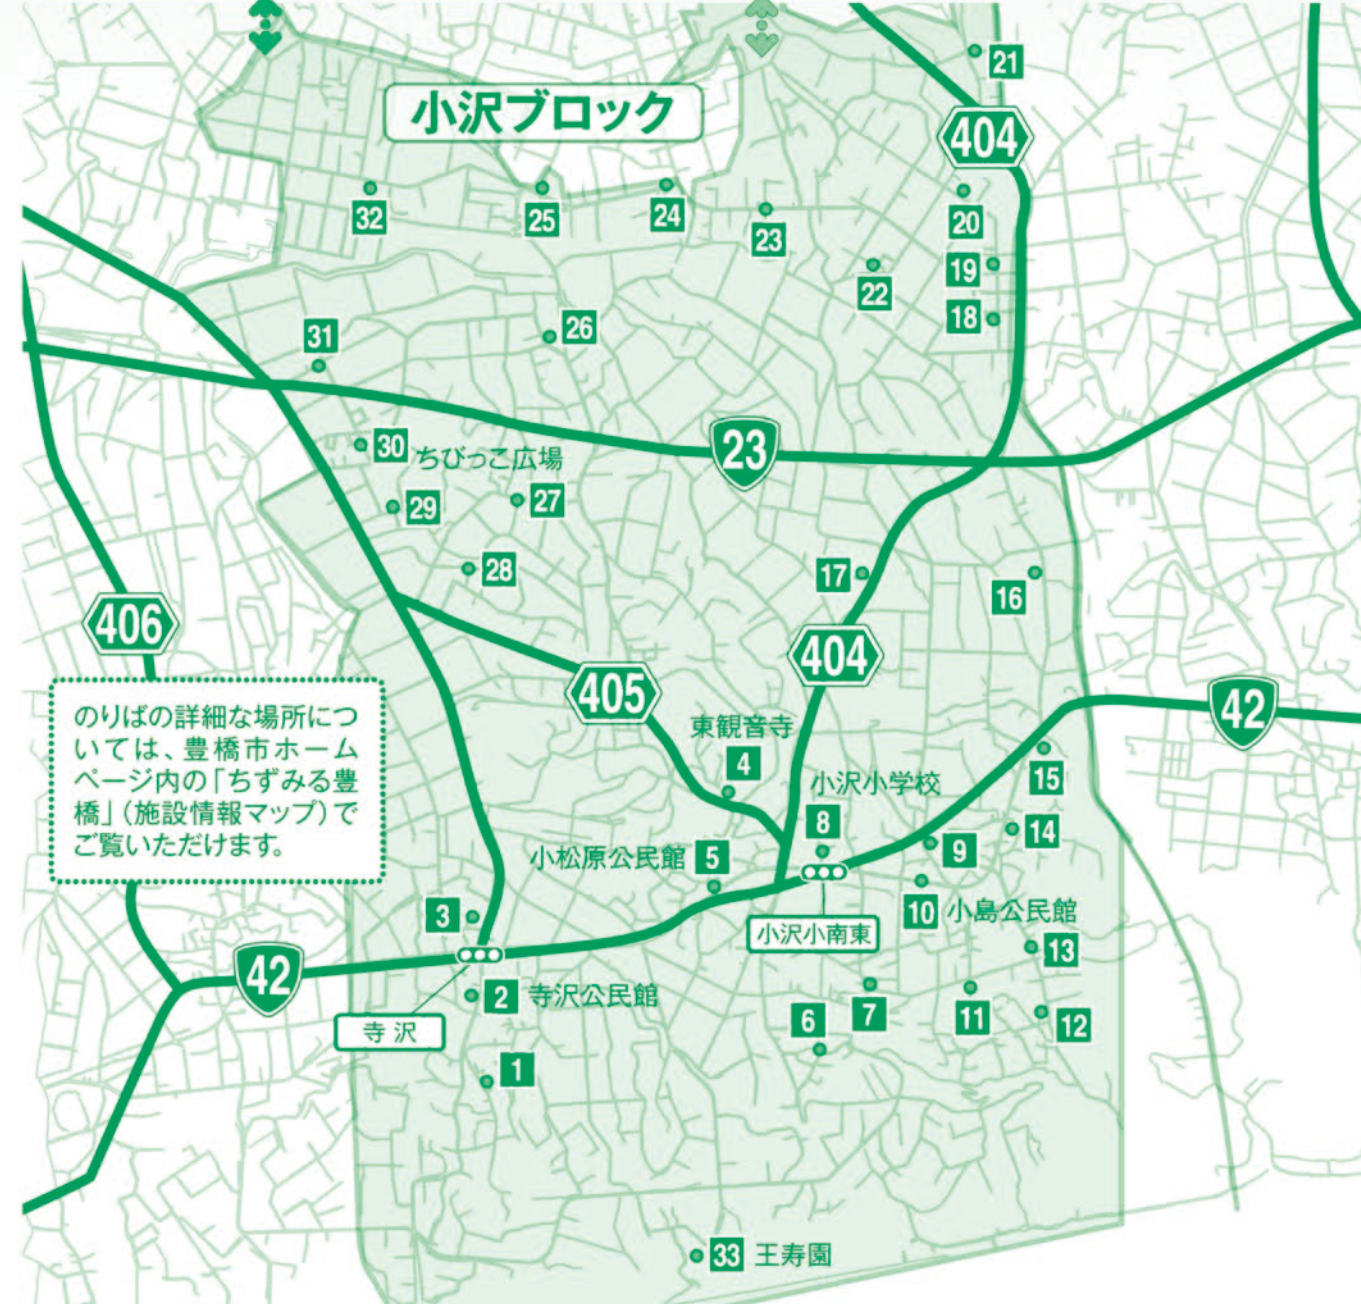

3 小沢二川系統

運行日：月・火・水・木・金曜日

※祝休日、お盆(8月13日~15日)、年末年始(12月29日~1月3日)は運休します。
小沢ブロック⇄二川エリア・二川駅(北口)・ヤマナカ二川店

運行ダイヤ

上り 二川駅・ヤマナカ二川店方面行き

のりば	第1便	第3便	●第5便	●第7便
小沢ブロック 1-33	8:00	9:00	10:00	13:00
★二川エリア 70-77	8:20	9:20	10:20	13:20
★二川駅(北口) 81	8:25	9:25	10:25	13:25
★ヤマナカ二川店 82	8:30	9:30	10:30	13:30

校区外の「のりば」 小沢イオン系統

- | | | |
|----------|---------|------------|
| 91 りすば豊橋 | 92 技科大前 | 93 イオン豊橋南店 |
|----------|---------|------------|

令和5年1月1日現在

表浜乗合タクシー 愛のりくん

のりばMAP

令和5年1月1日現在

二川周辺のりば案内

二川駅 81

のりかえ案内

JR東海道線
 <豊橋・名古屋方面 浜松方面>

豊鉄バス二川線
 <殿田橋・瓦町方面 シンフォニアテック/ロジー方面>

東部東山線「やまびこ号」
 <豊橋医療センター-運動公園方面>

技科大前 92

りすば豊橋 91

のりかえ案内

豊鉄バス
 豊橋技科大線
 <豊橋駅前方面>

のりばの詳細な場所については、豊橋市ホームページ内の「ちずみる豊橋」(施設情報マップ)でご覧いただけます。

33 王寿園

令和5年1月1日現在