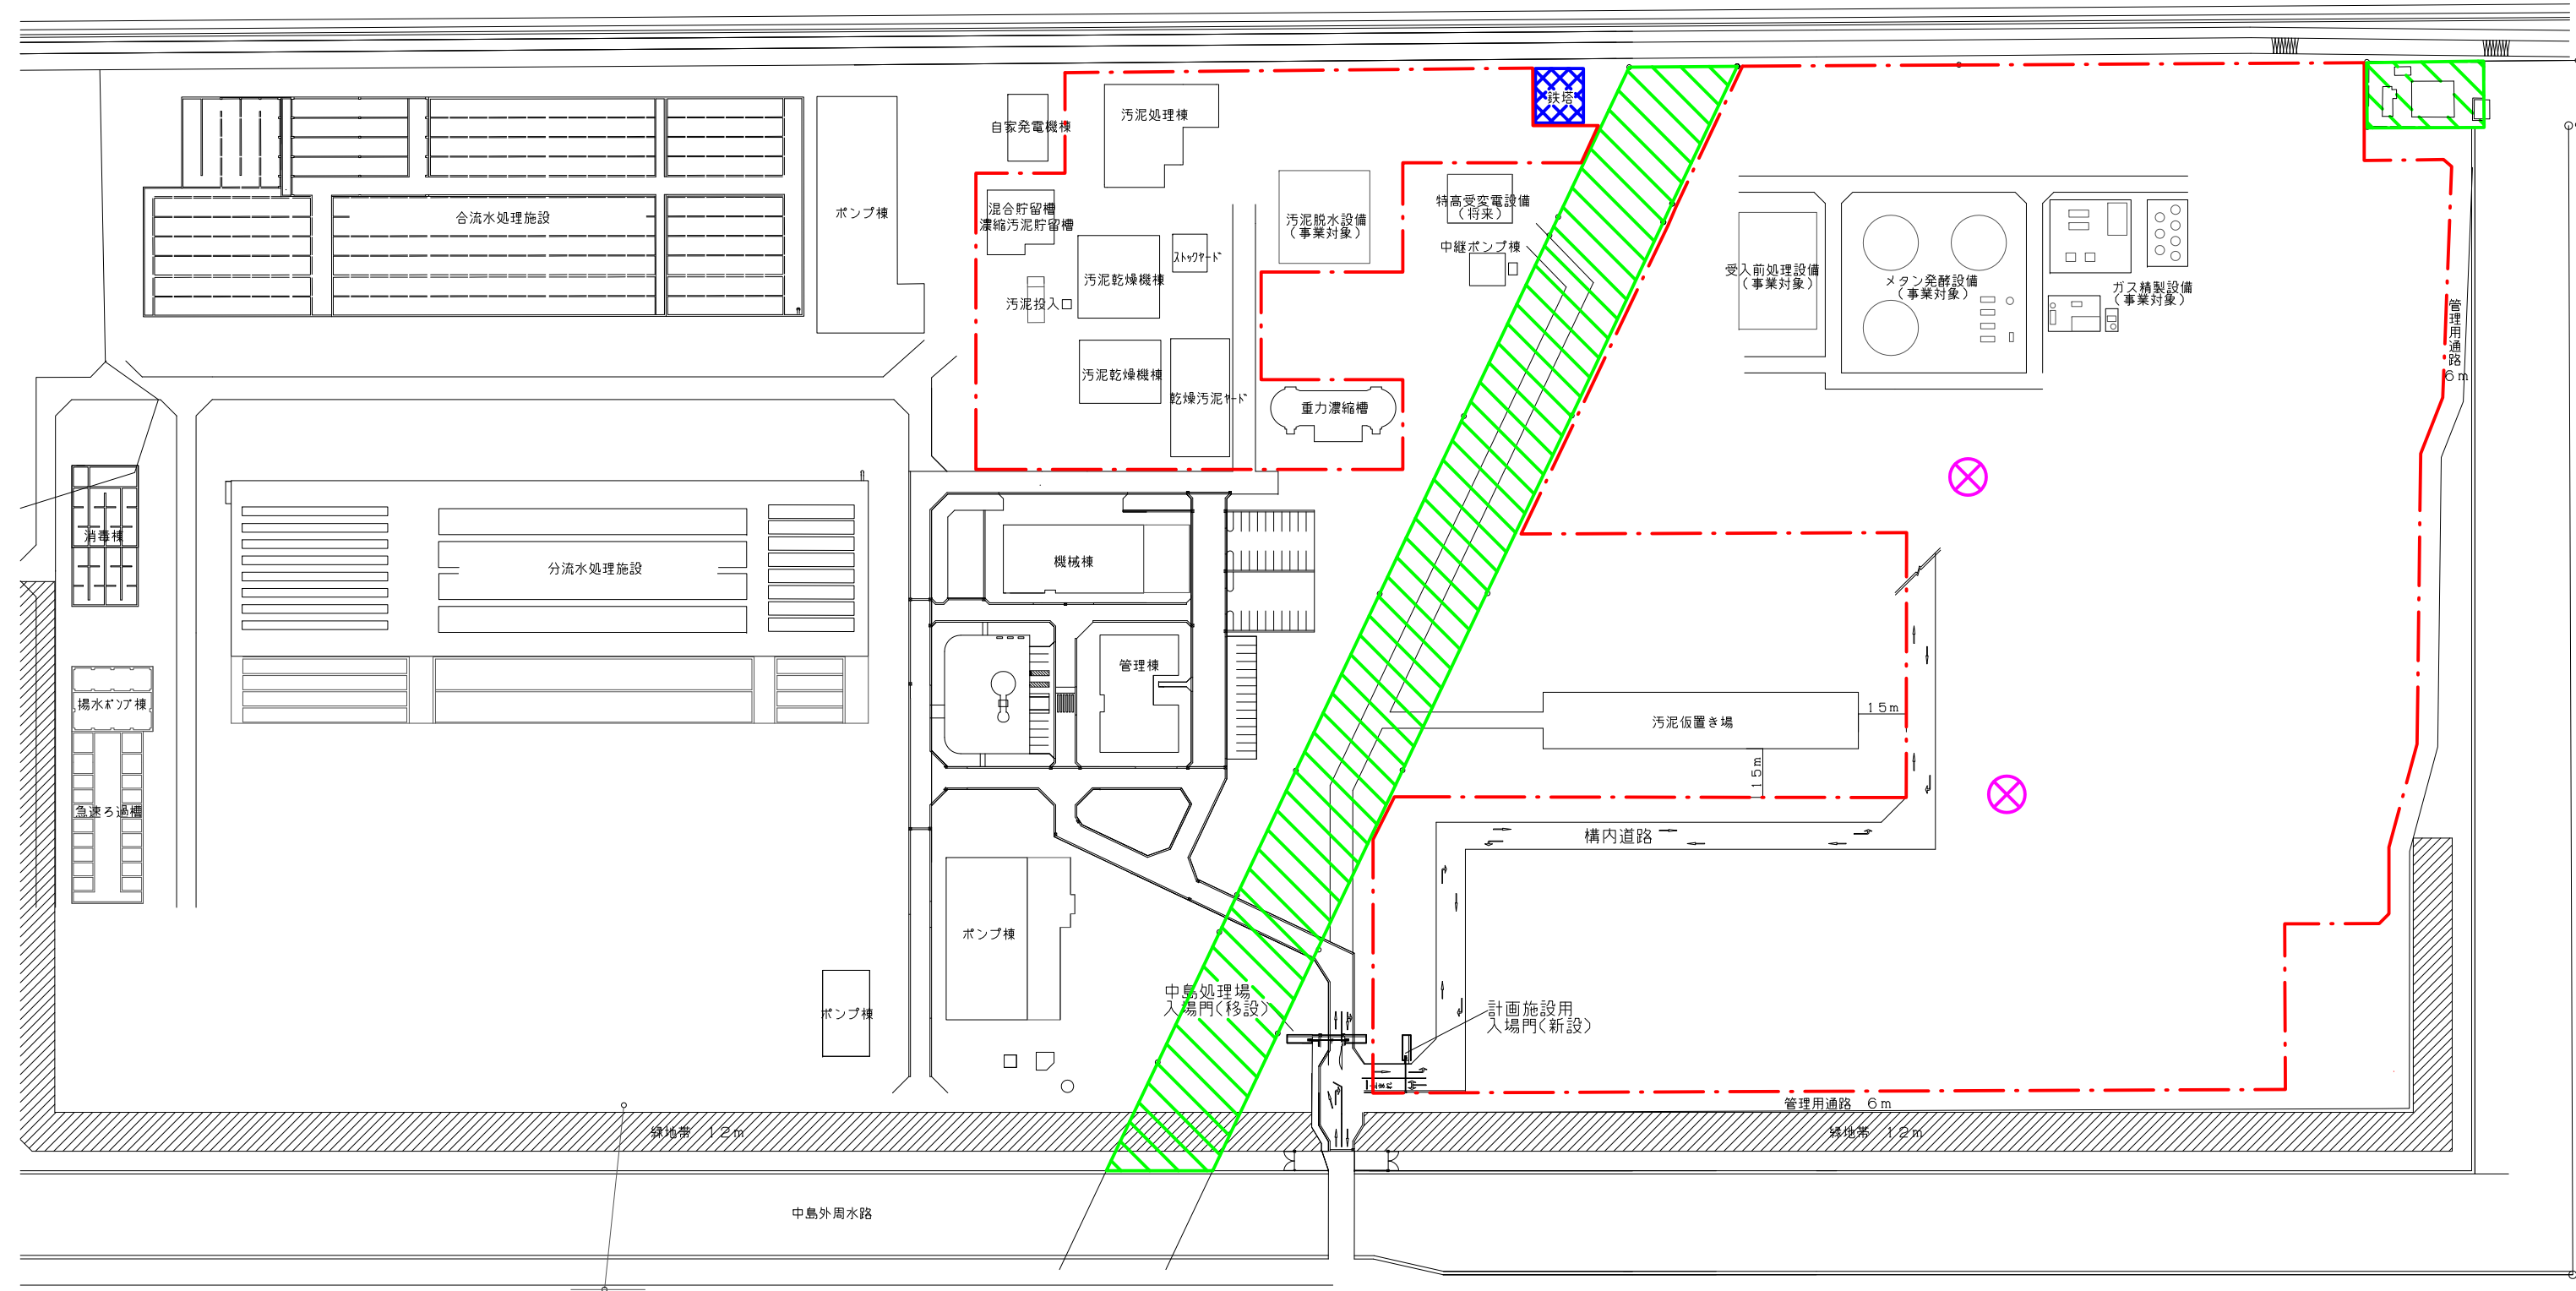

# 井戸位置・土地所有関係図

柳生川

- - - 区域フェンス
- 中部電力株式会社所有
- 土地改良区所有
- ⊗ 井戸