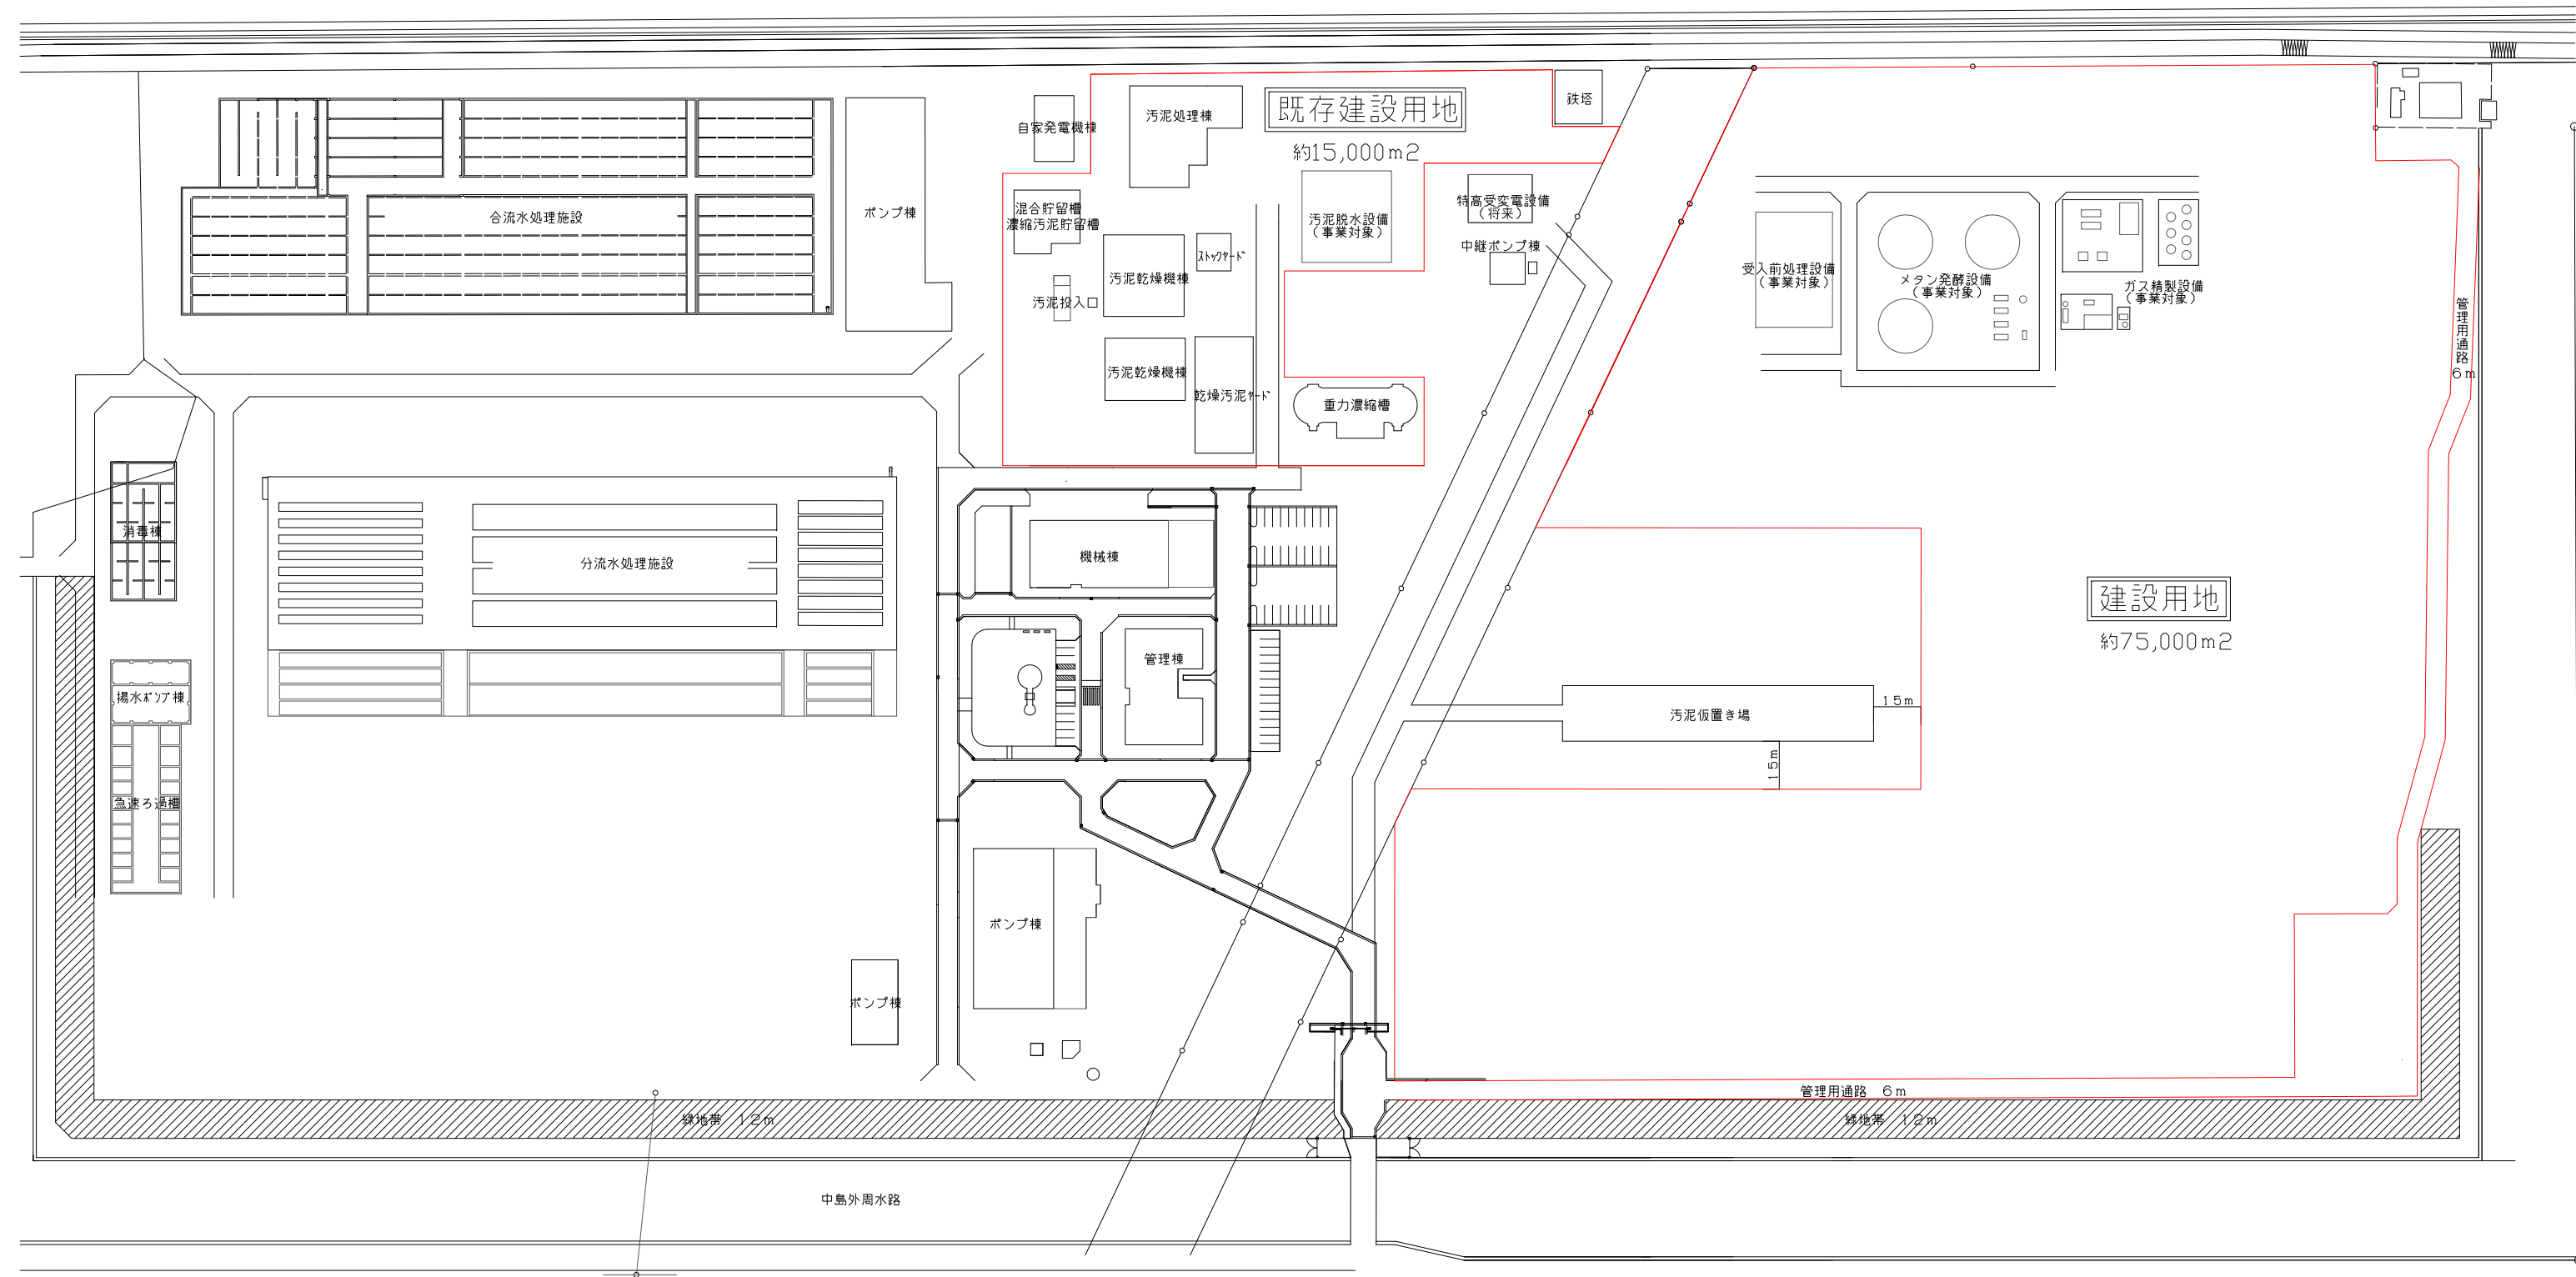

# 中島処理場全体平面図

柳生川

縮尺：2000