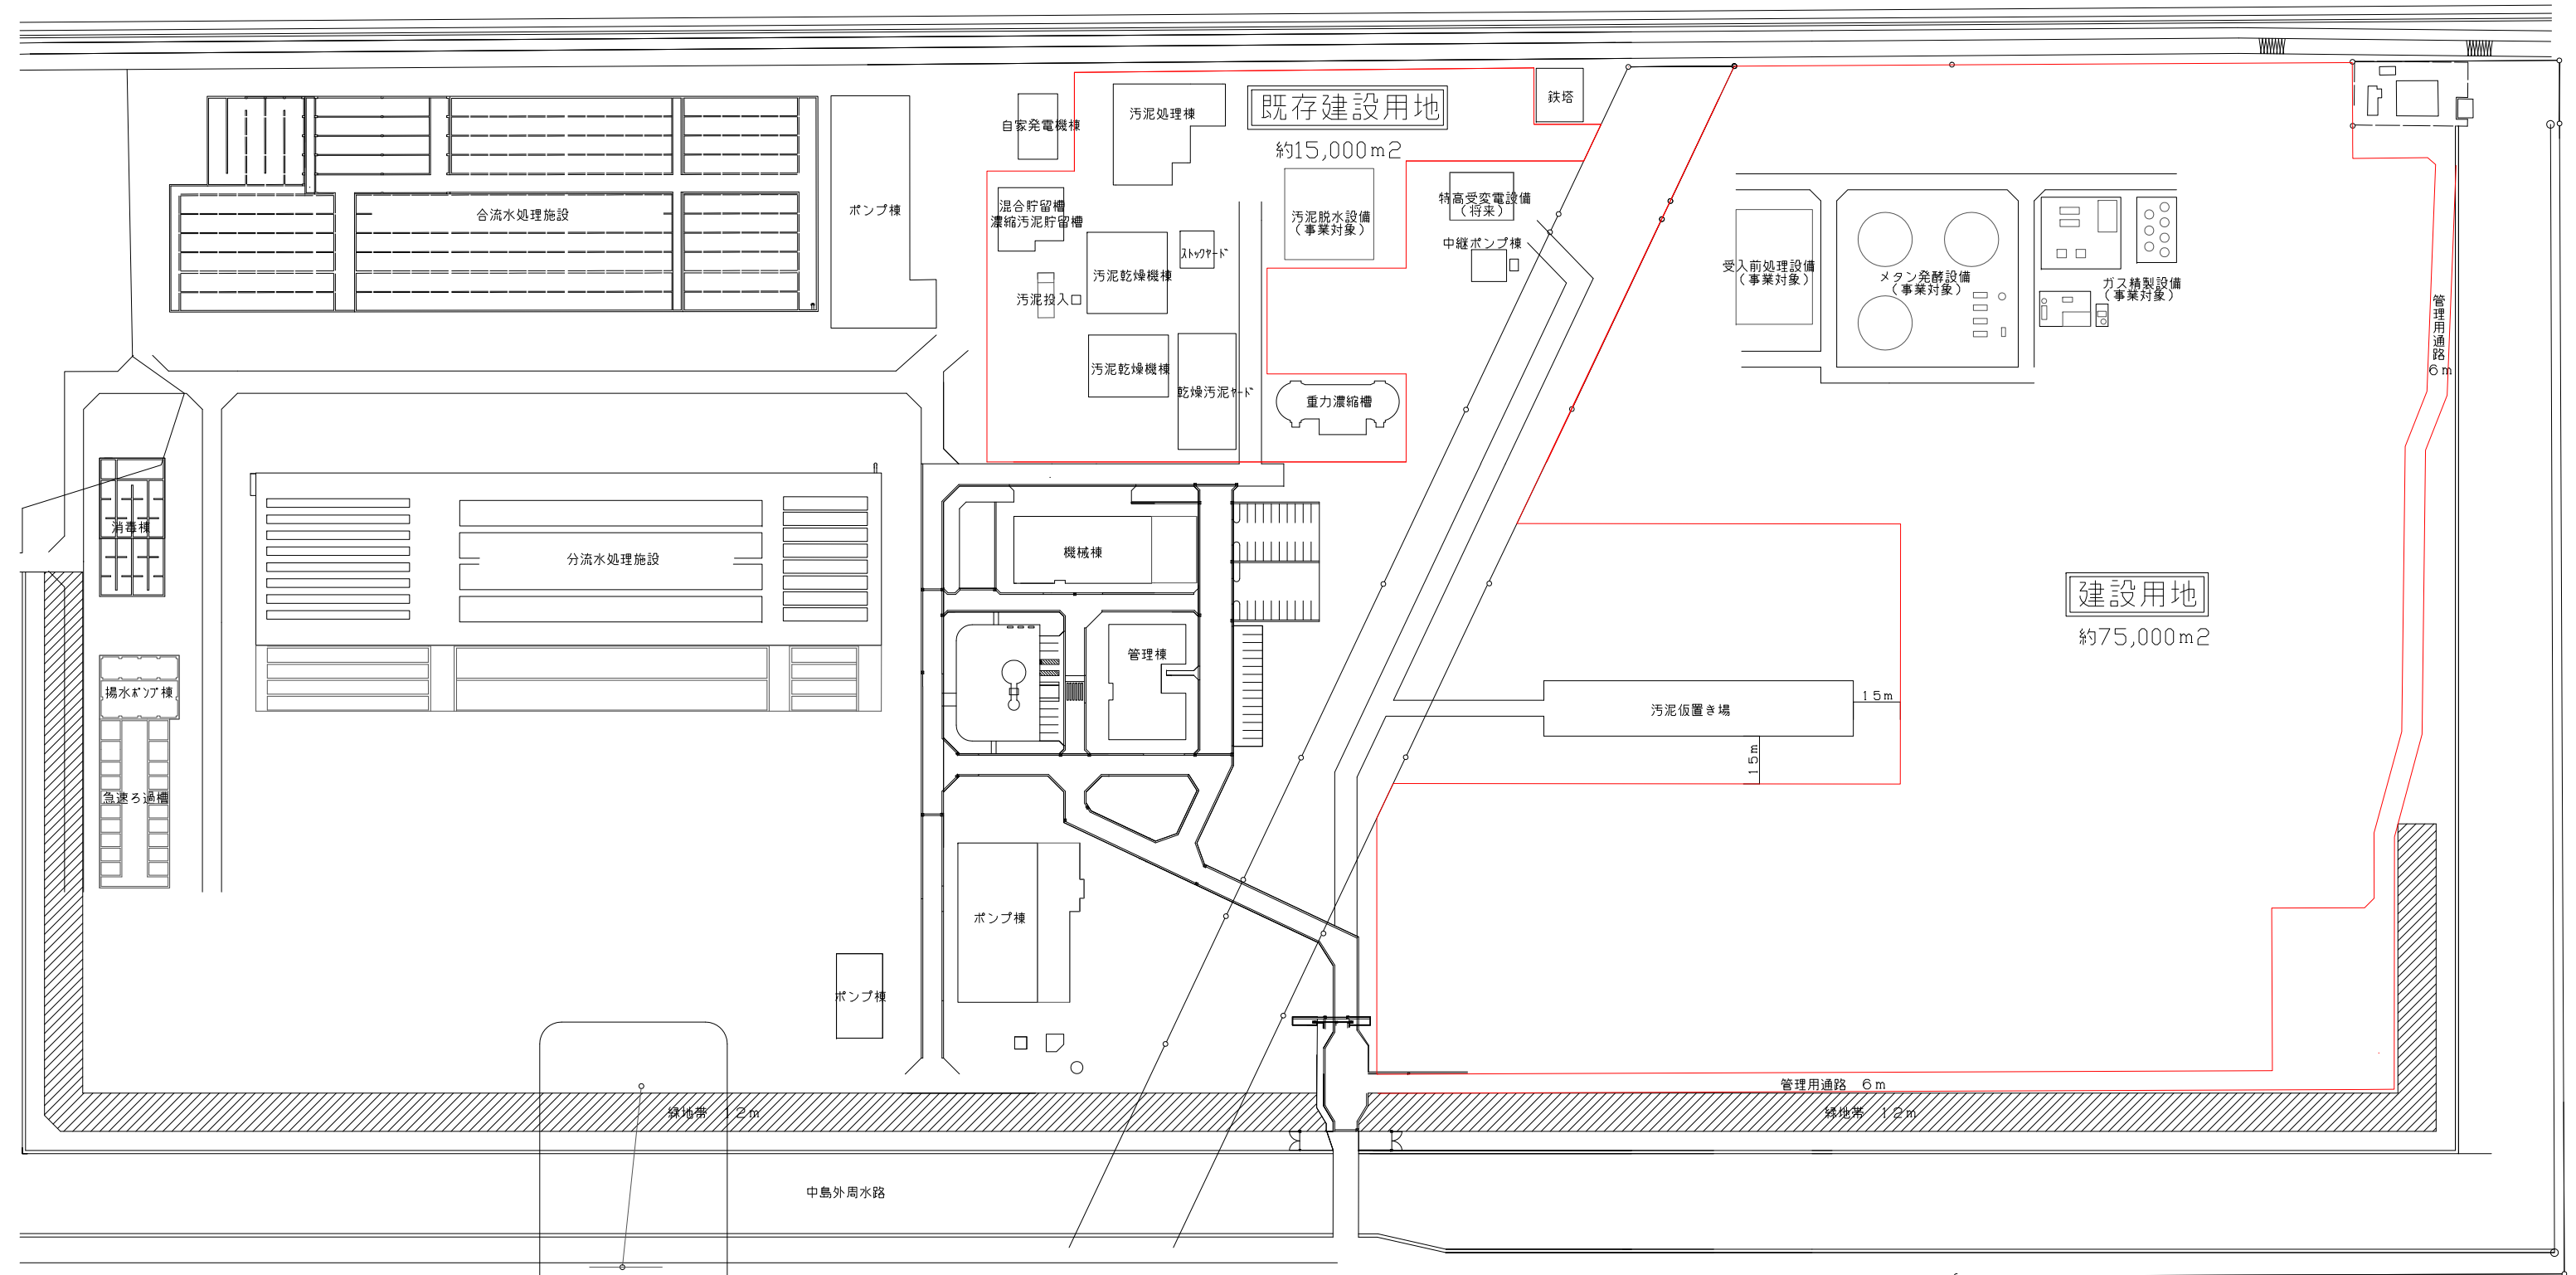

# 中島処理場全体平面図

柳生川

中島処理場受電引き込み位置 (6 kV)