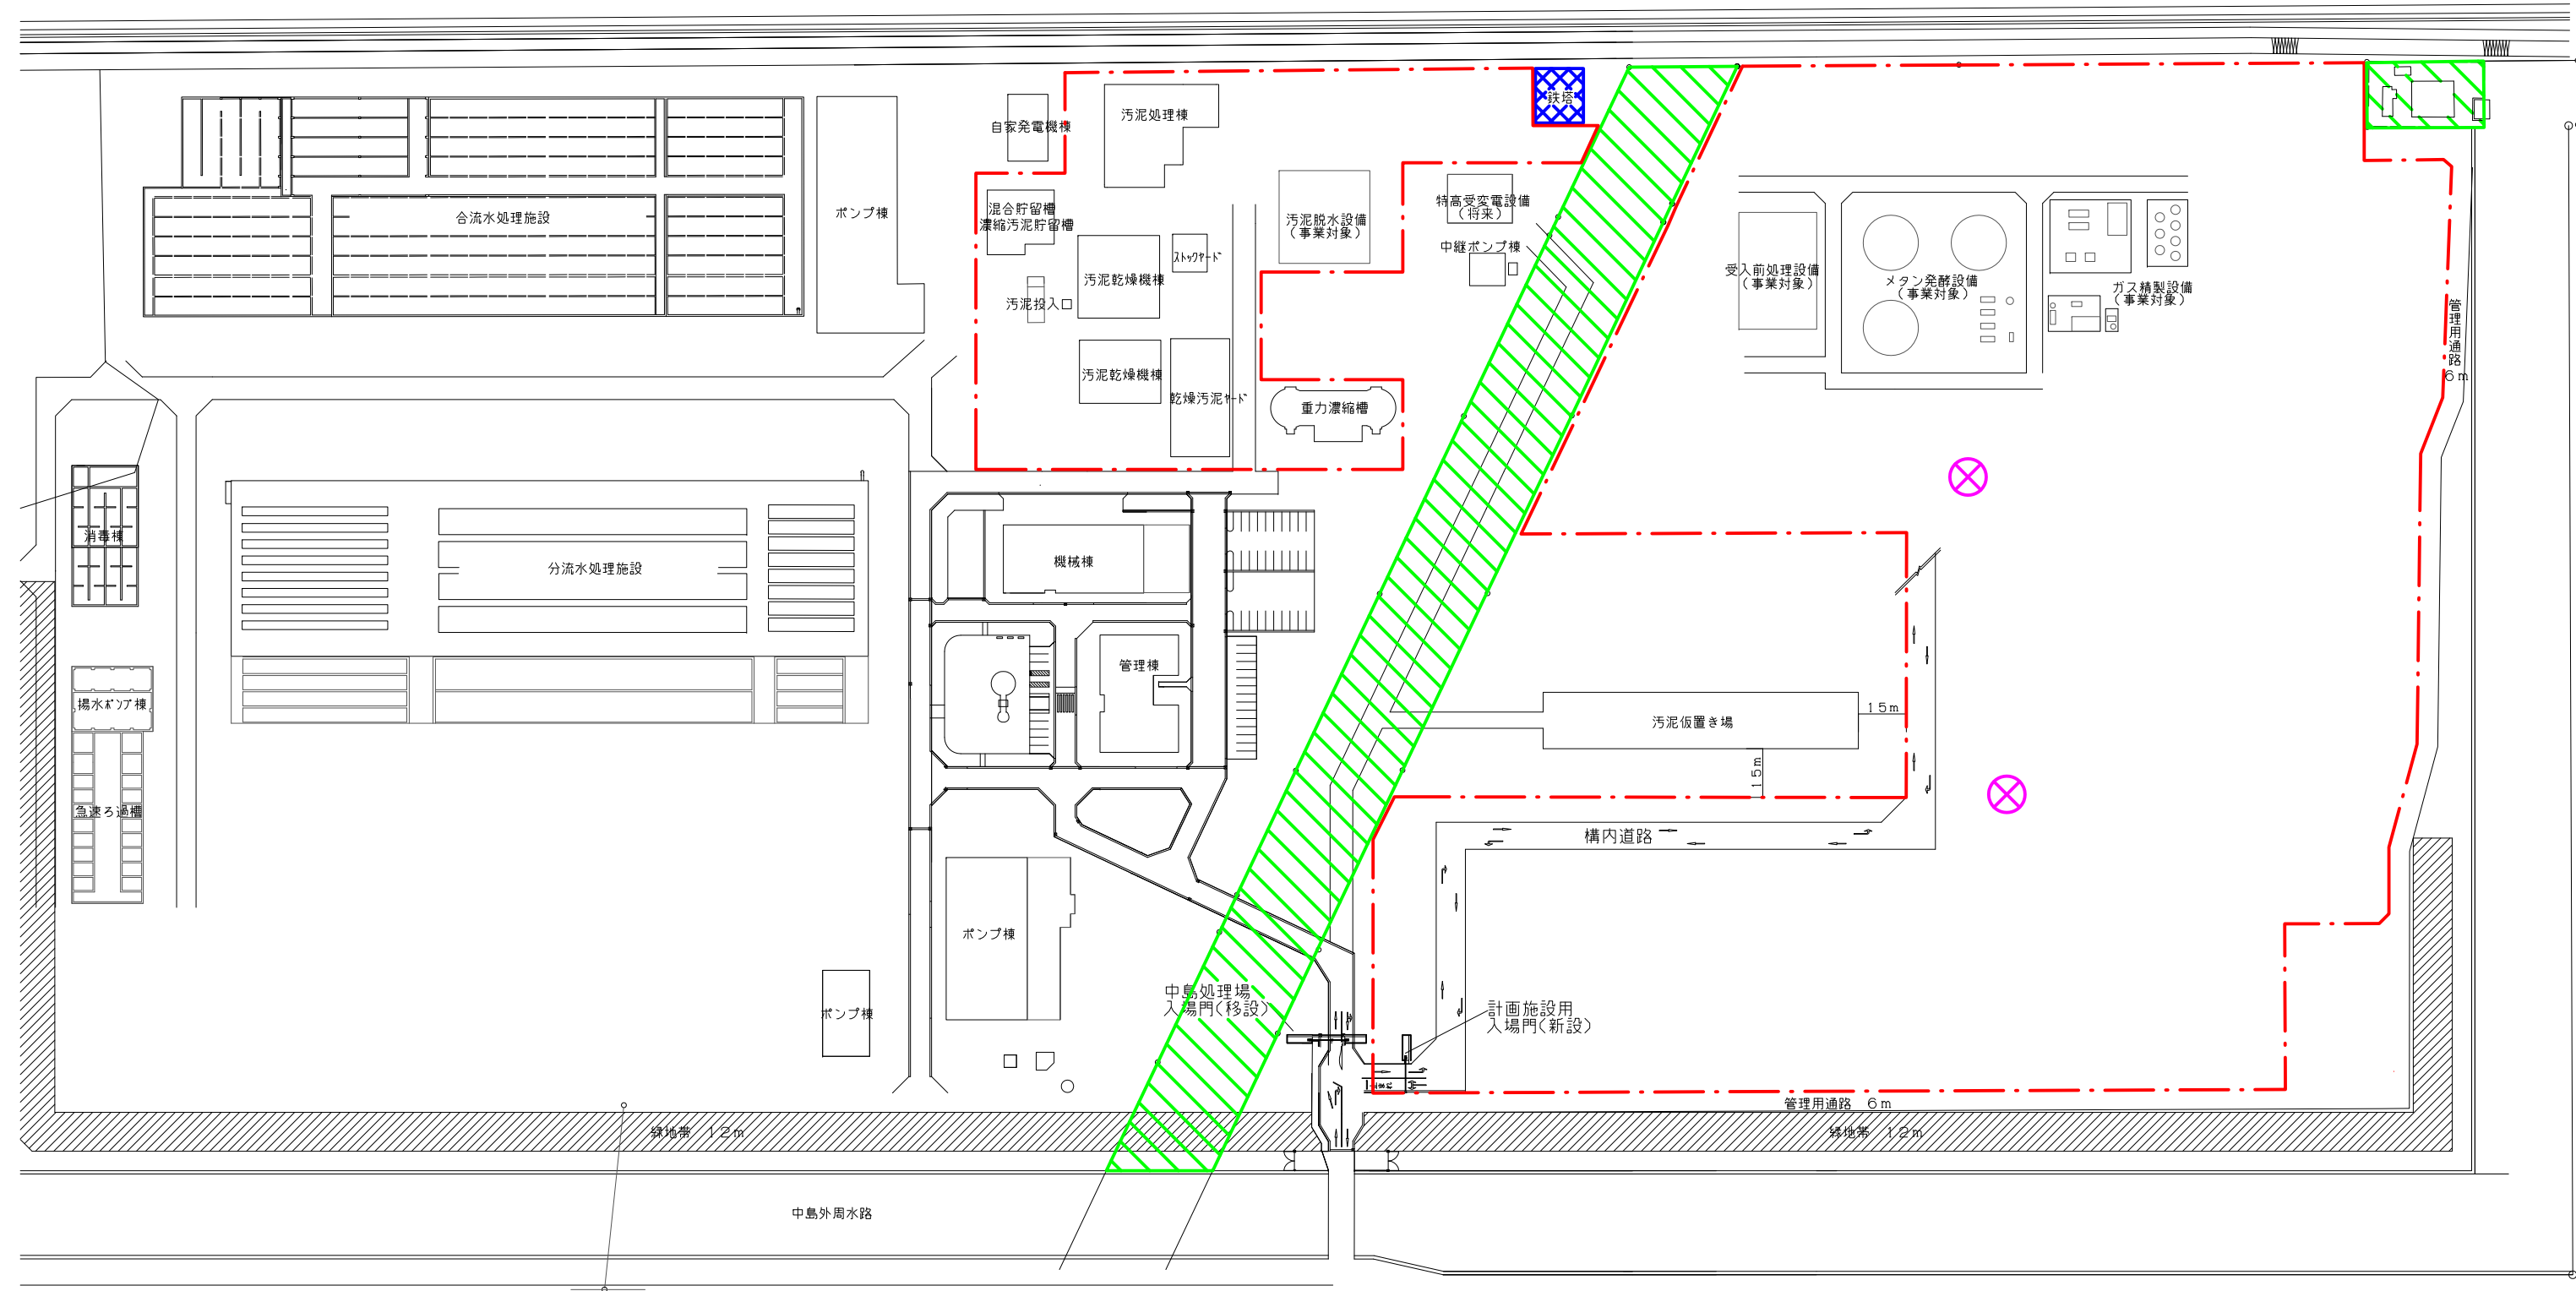

# 井戸位置・土地所有関係図

柳生川

- - - 区域フェンス
- 中部電力株式会社所有
- 土地改良区所有
- ⊗ 井戸