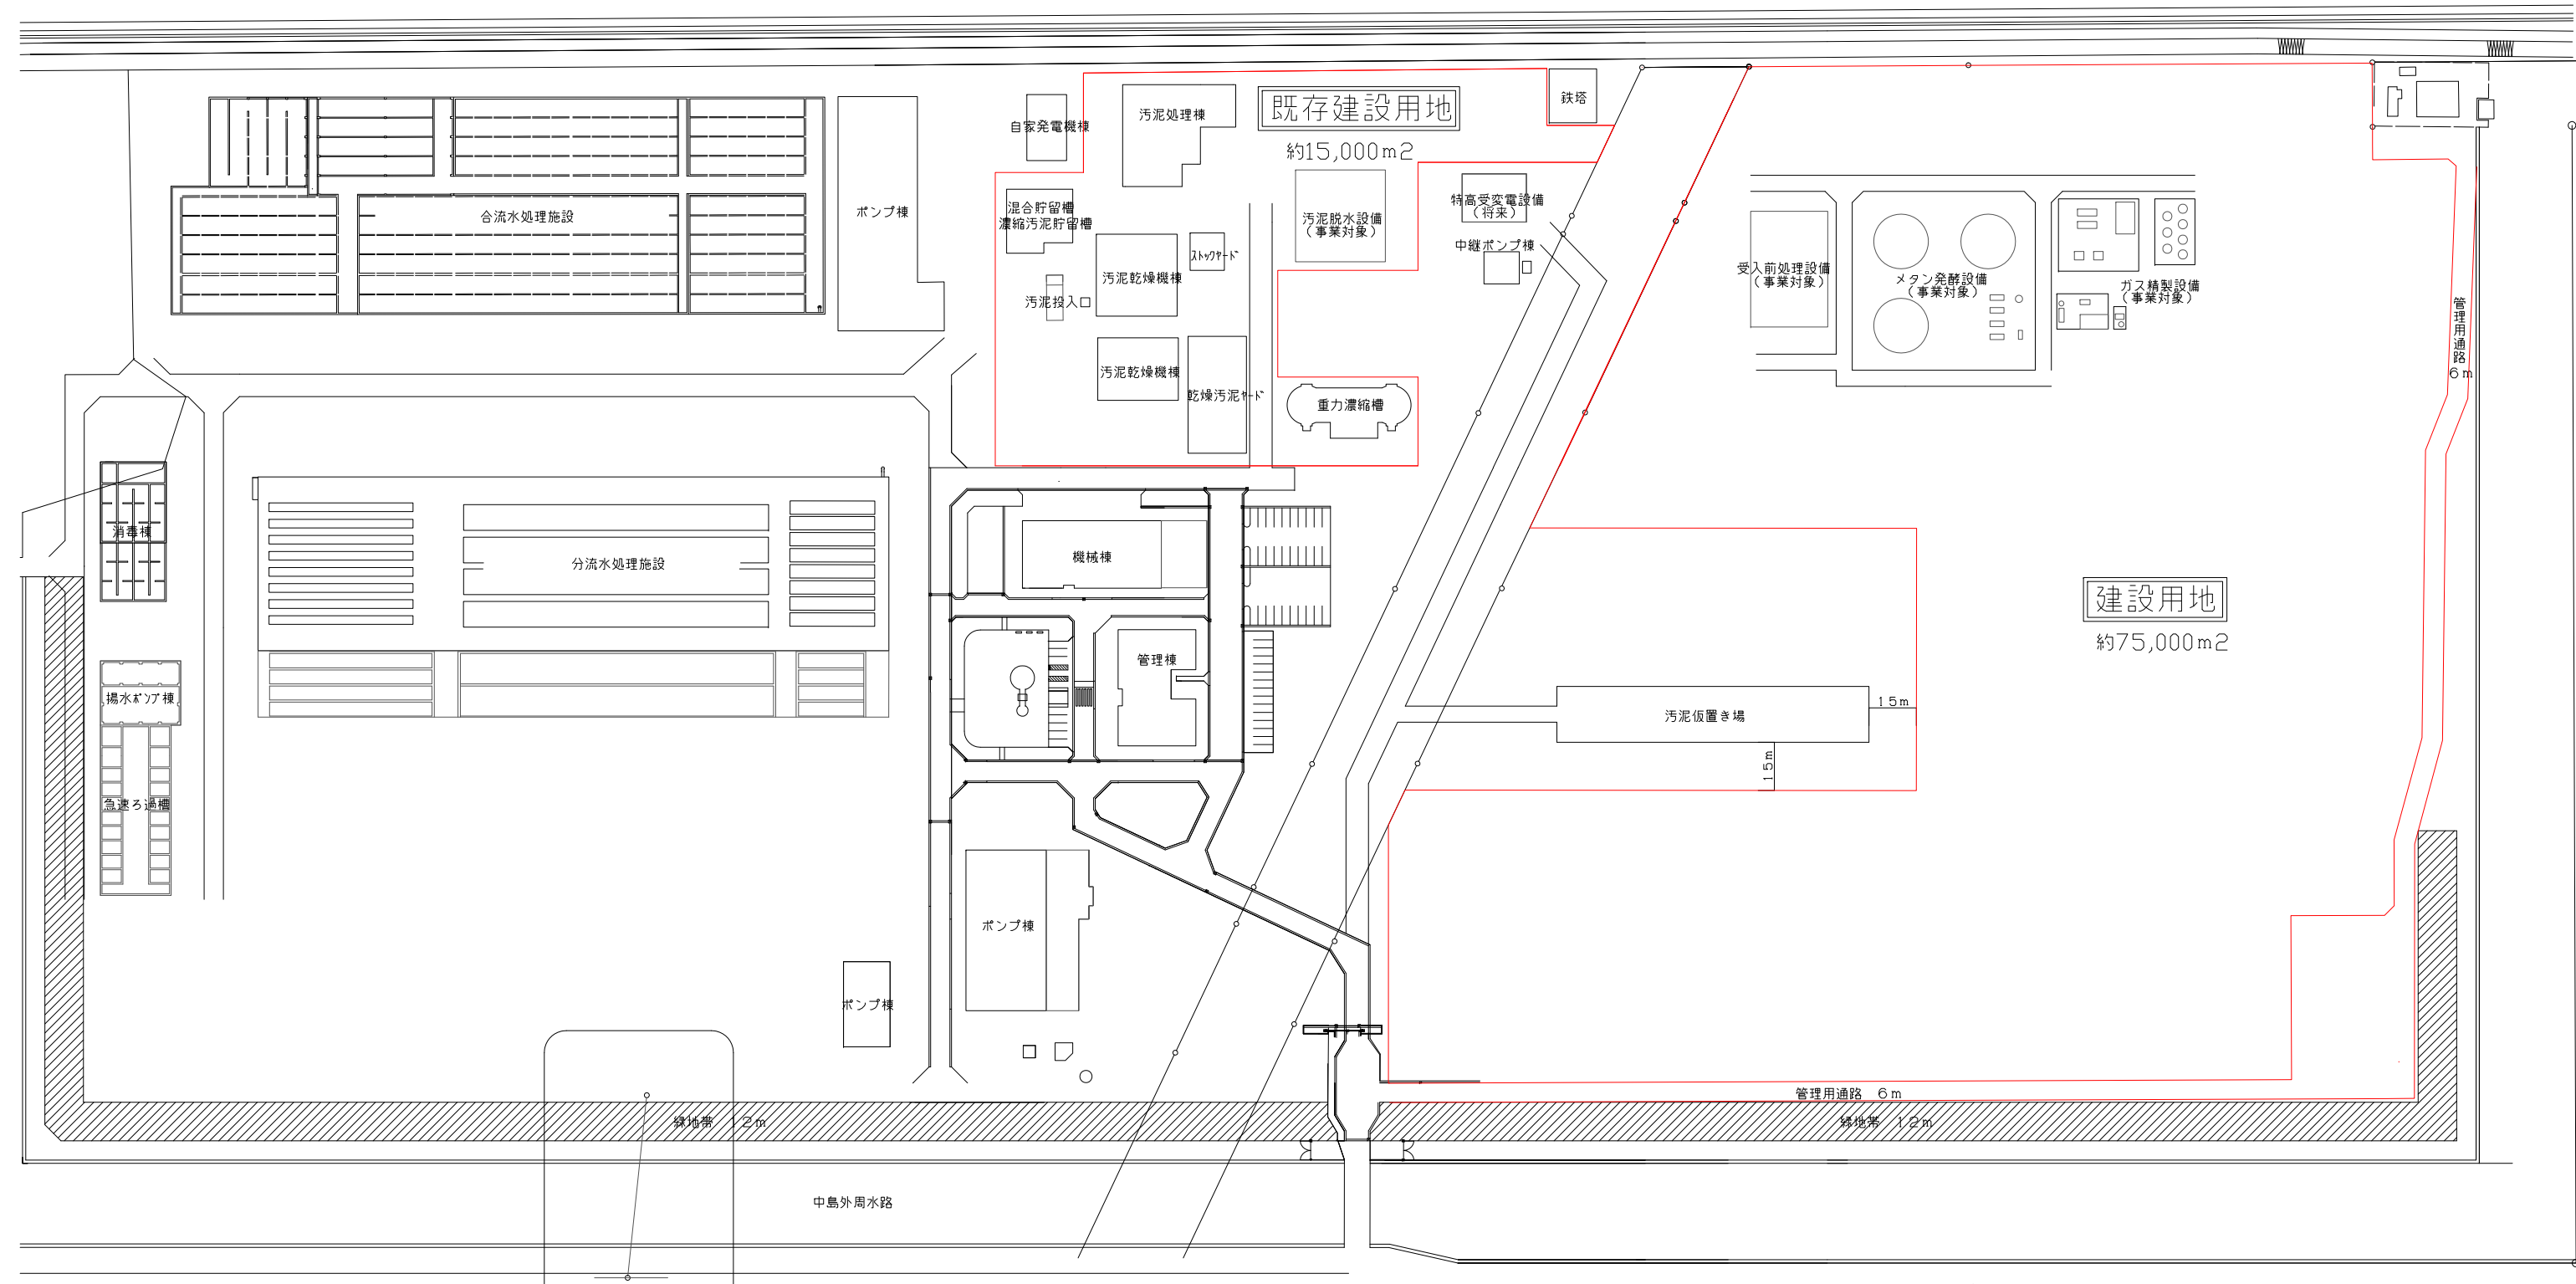

# 中島処理場全体平面図

柳生川

中島処理場受電引き込み位置 (6kV)