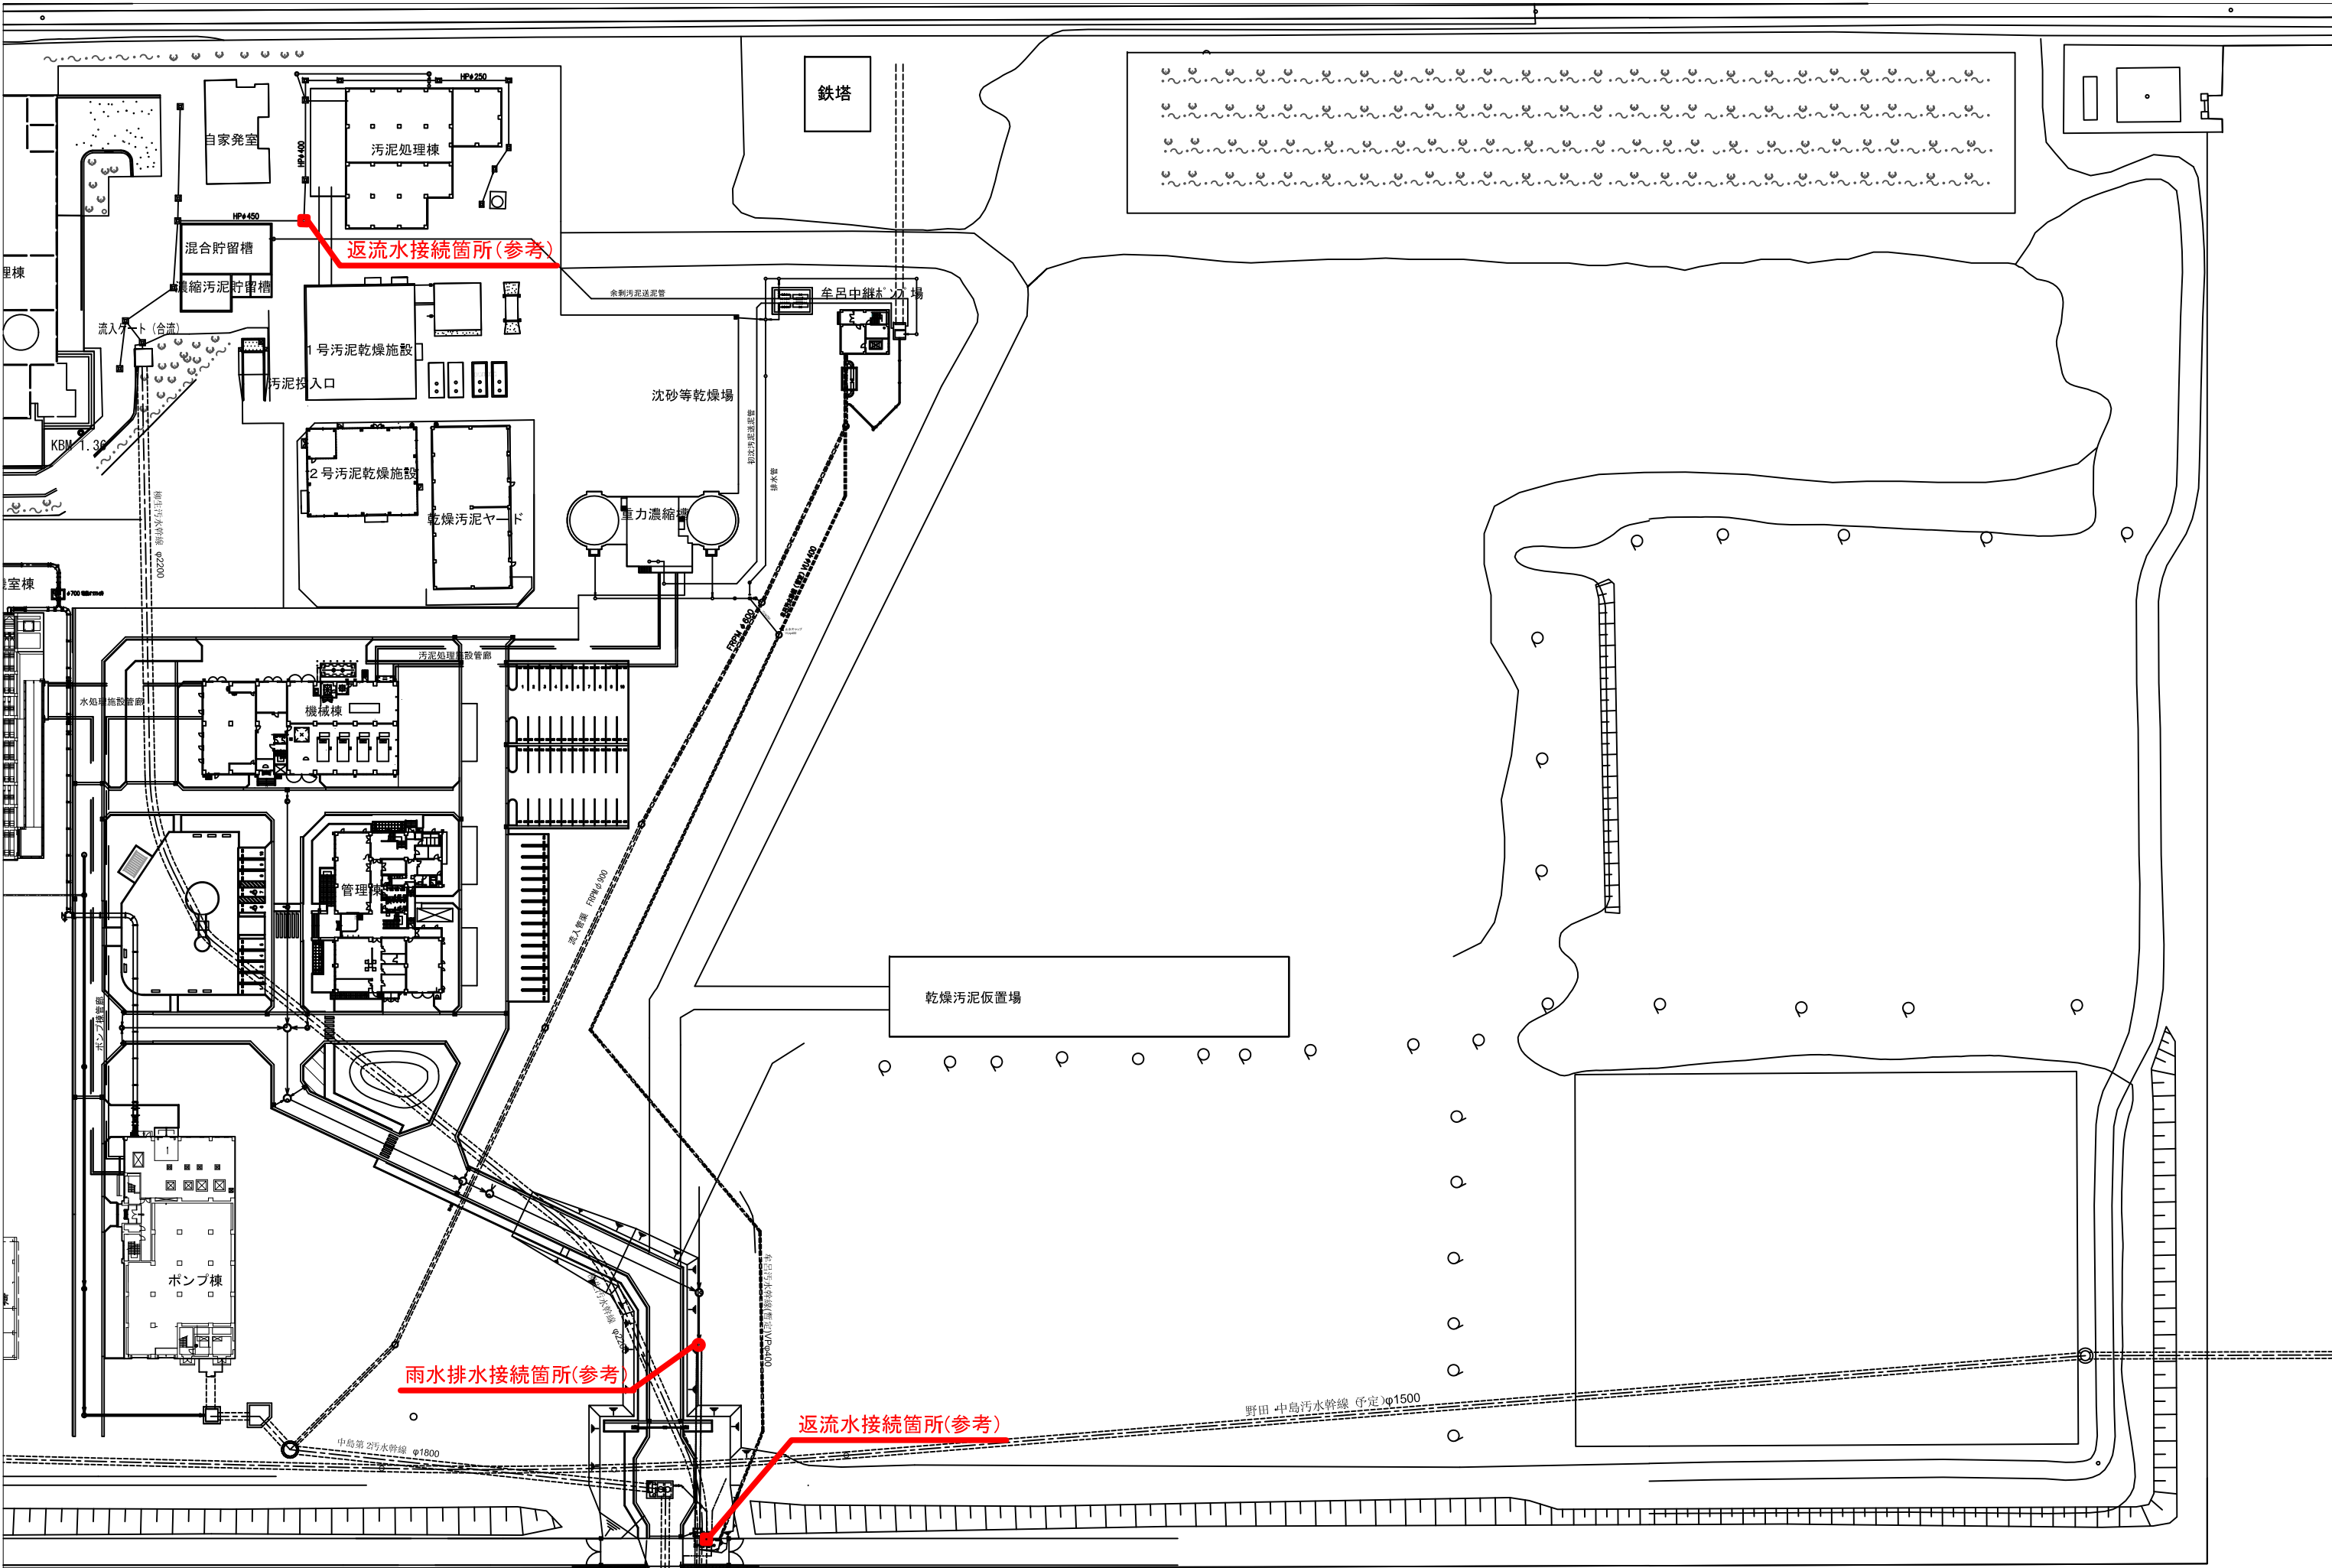

現況給水配管系統図

中島処理場下水管図(S=N.S.)