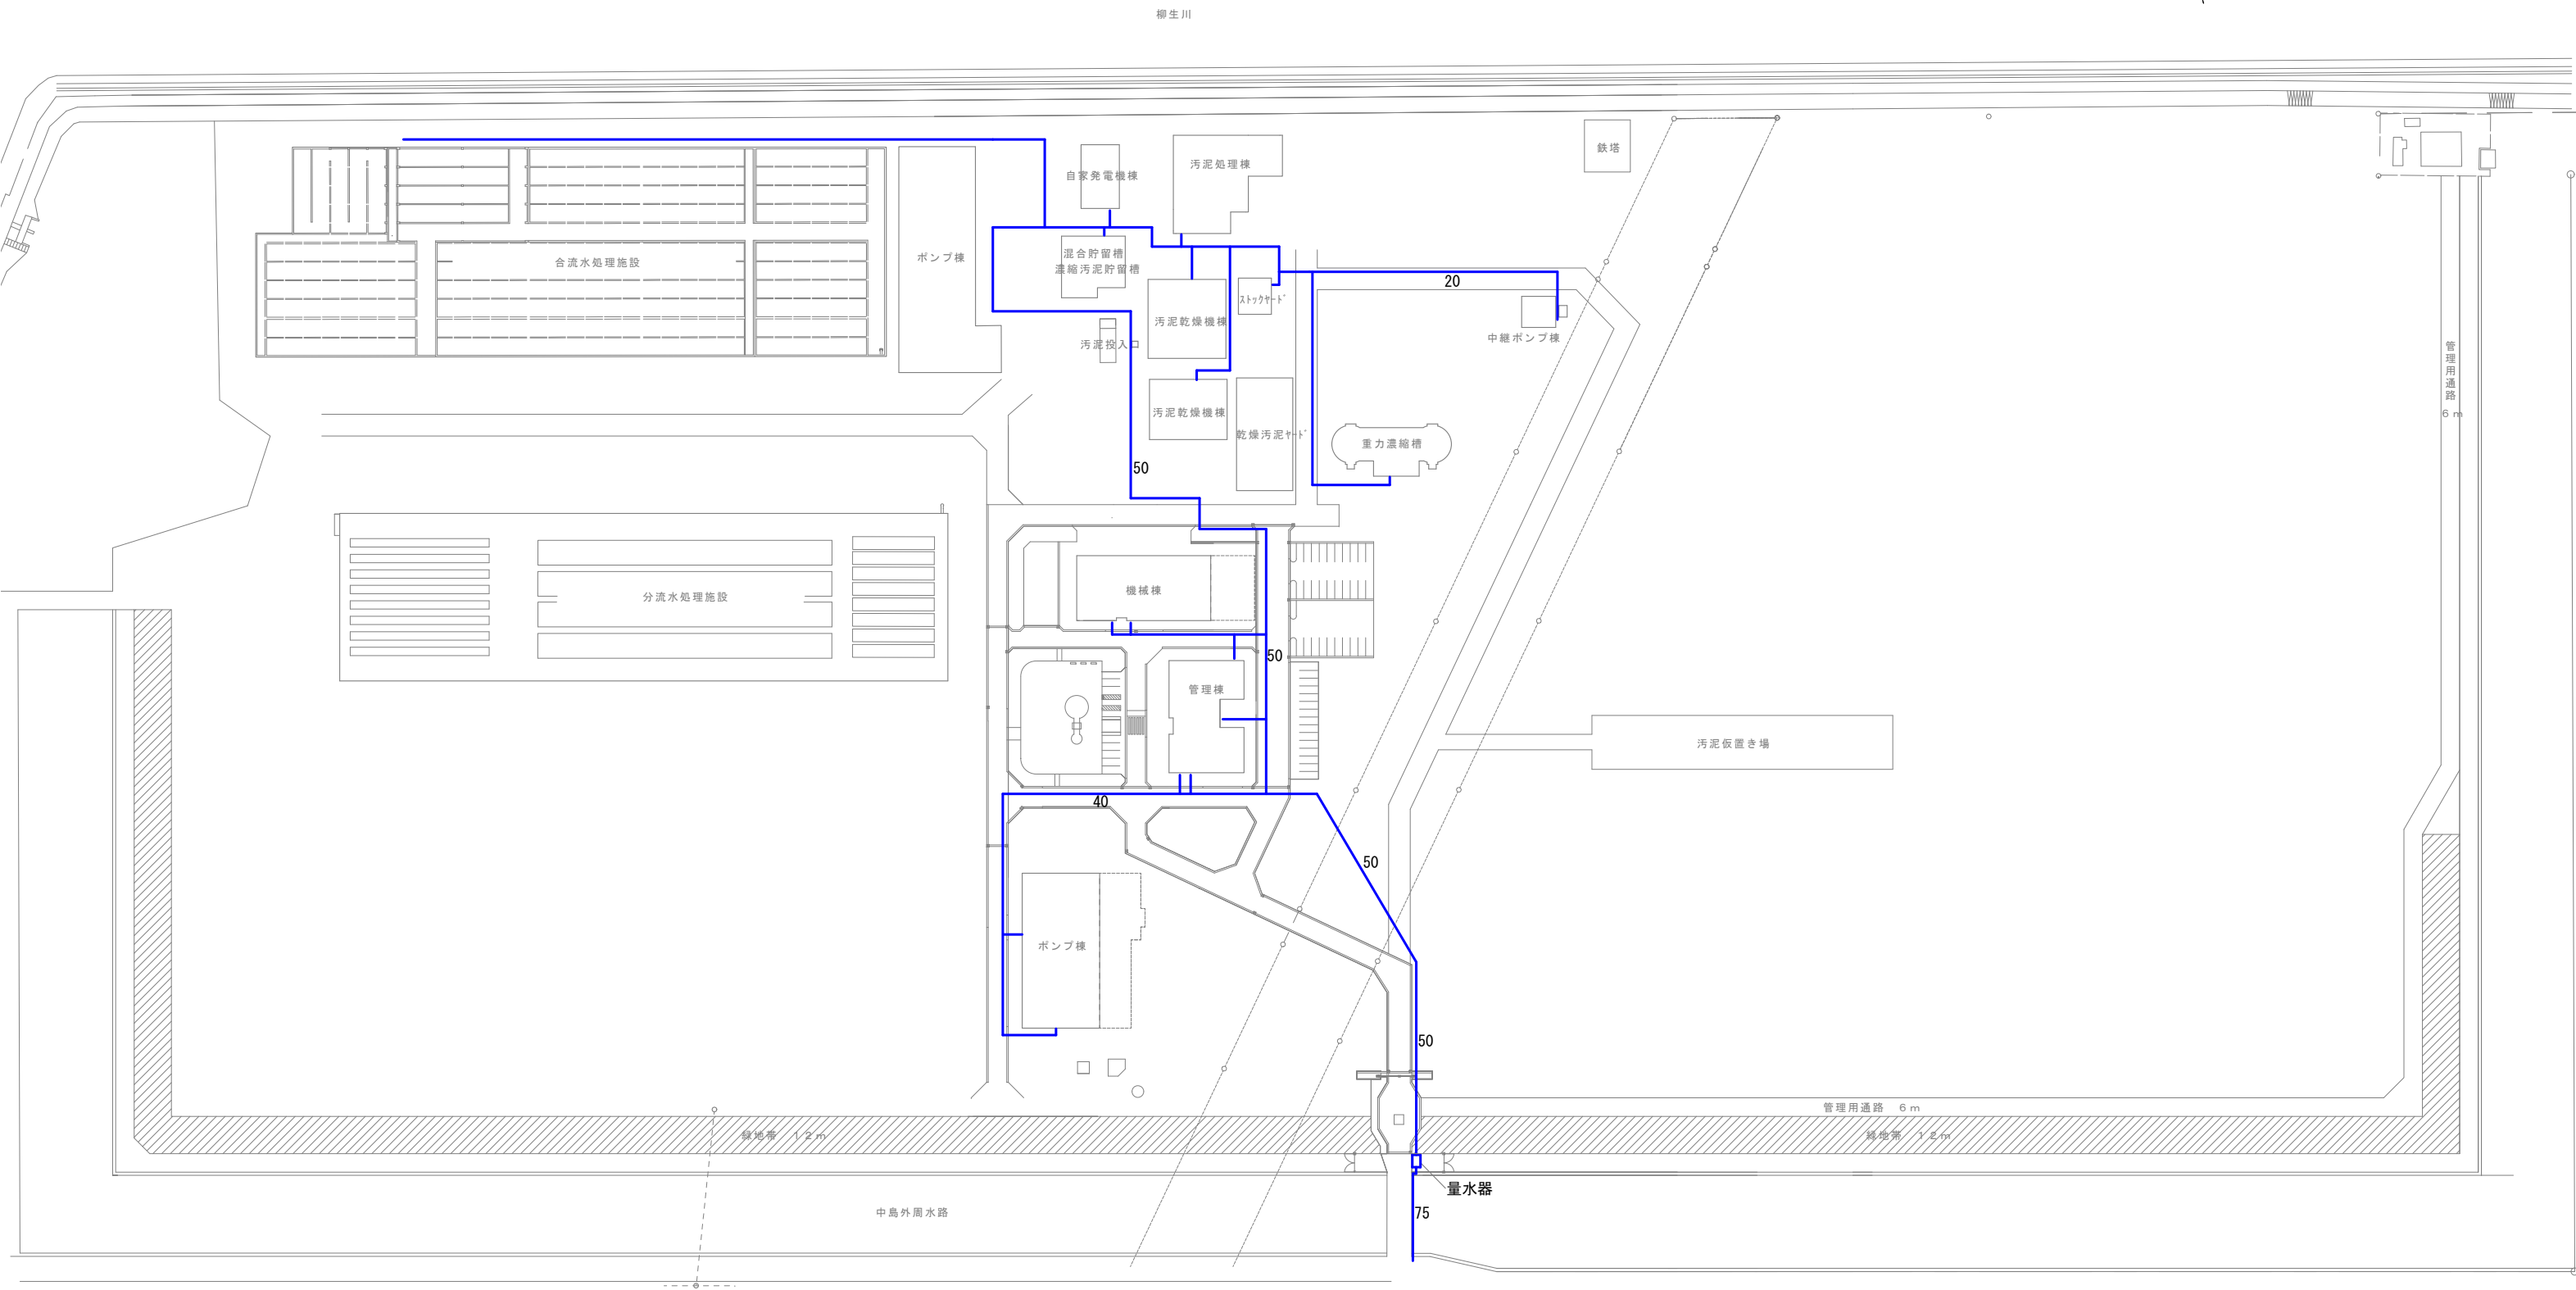

現況給水配管系統図

中島処理場下水管図(S=N.S.)