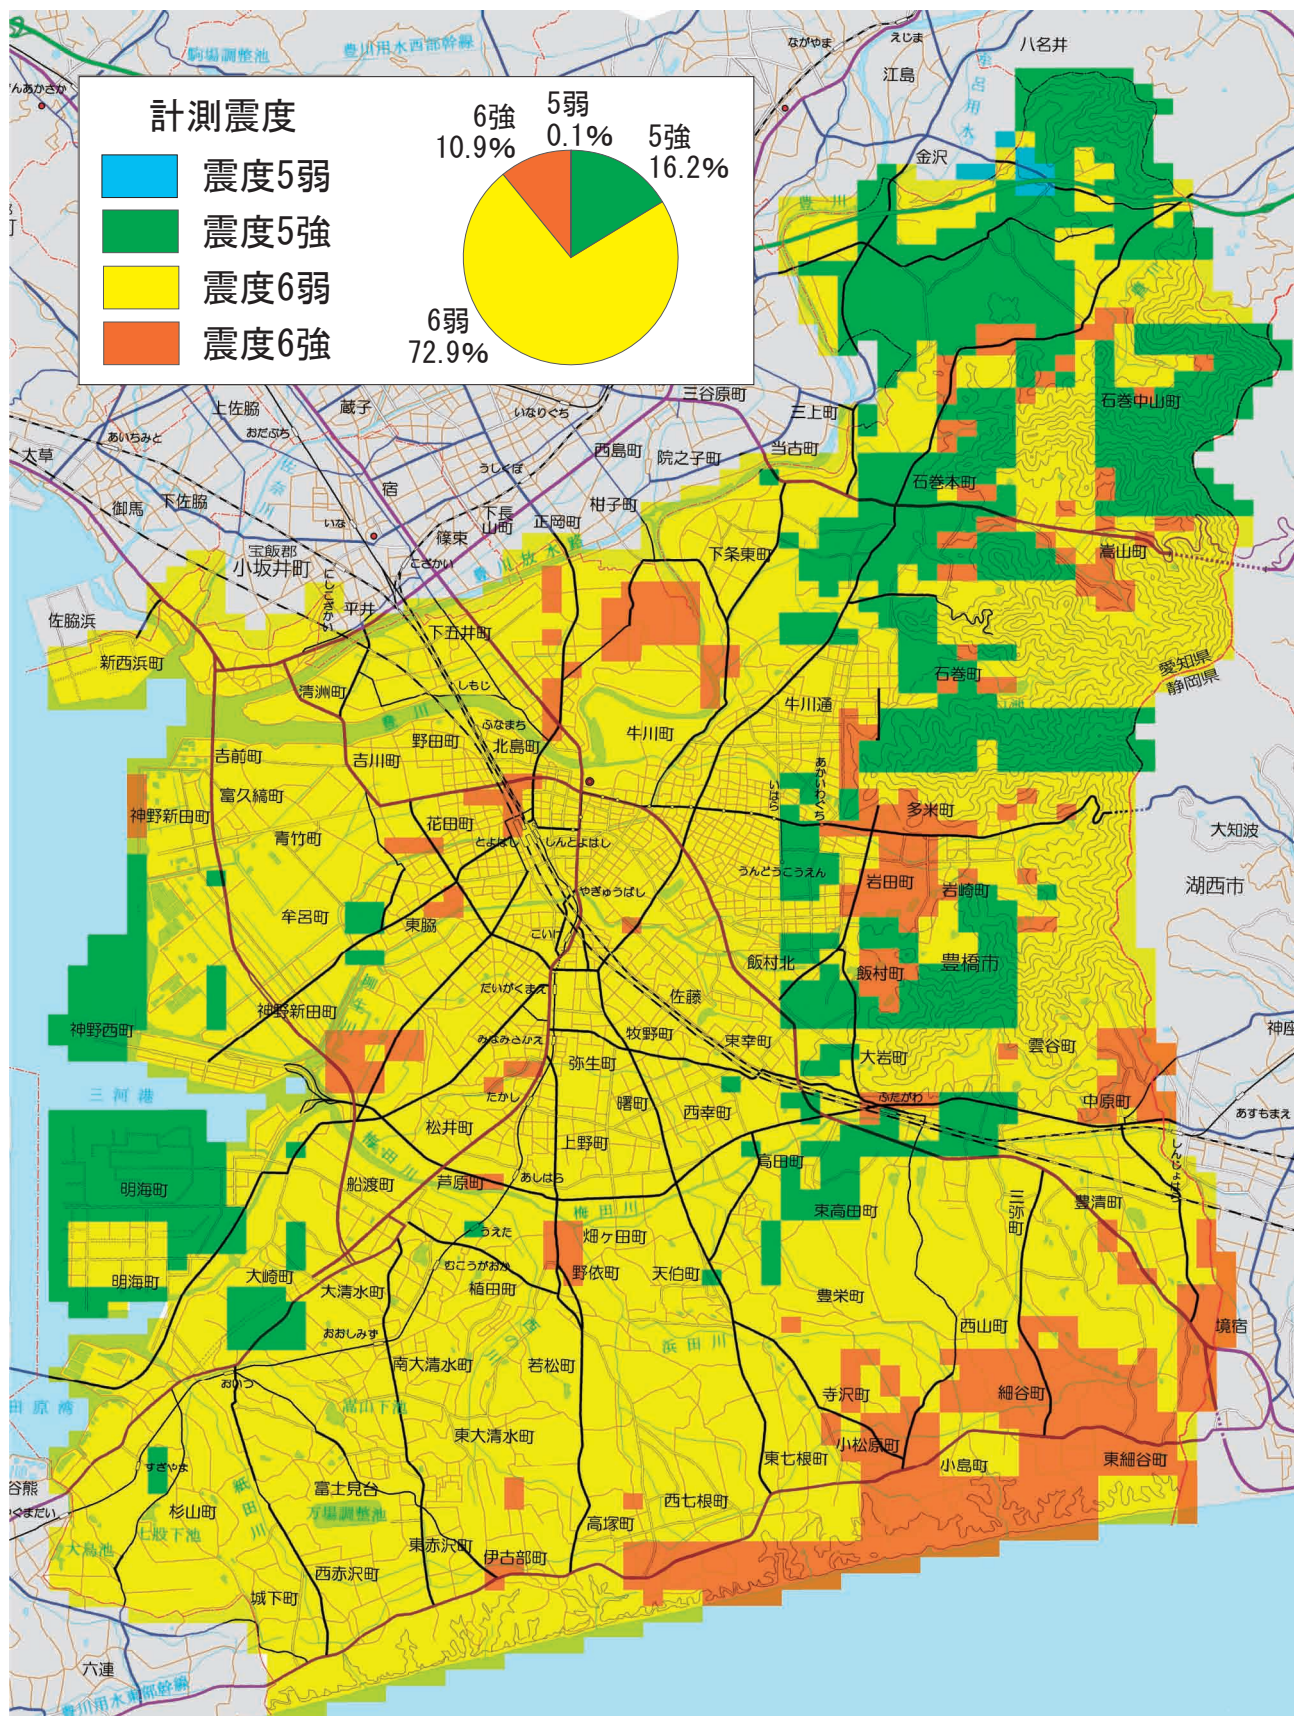

豊橋市地震被害予測調査結果

東海地震／地震動

調査：平成15年度