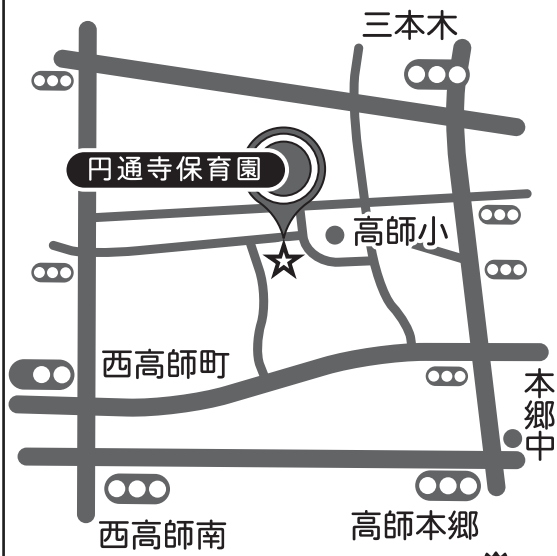

AM 7:20

8:00

9:00

10:00

11:30

PM 0:30

3:00

3:30

4:15

6:00

長時間保育
登園
朝の体操・挨拶・活動
おやつ
昼食
活動
おやつ
降園
長時間保育

乳児(0~2才)

乳午児睡

※詳しくはネットで

円通寺保育園 検索

ekodomo.net

P 車・自転車 数台あり
◎通園バスなし

見学OK!
お電話してね。

●入所状況(令和6年4月1日現在)
乳児/0,1歳(白組):20名 2歳(桃組):24名
幼児/ 3歳(赤組):40名 4歳(黄組):28名 5歳(青組):35名

定員 184名 保育時間 7:20~18:00(平日) 7:20~14:00(土曜日)

社会福祉法人 清山会
幼保連携型認定こども園 円通寺保育園
職員構成
園長・主幹保育教諭・保育教諭・調理員・栄養士・事務員