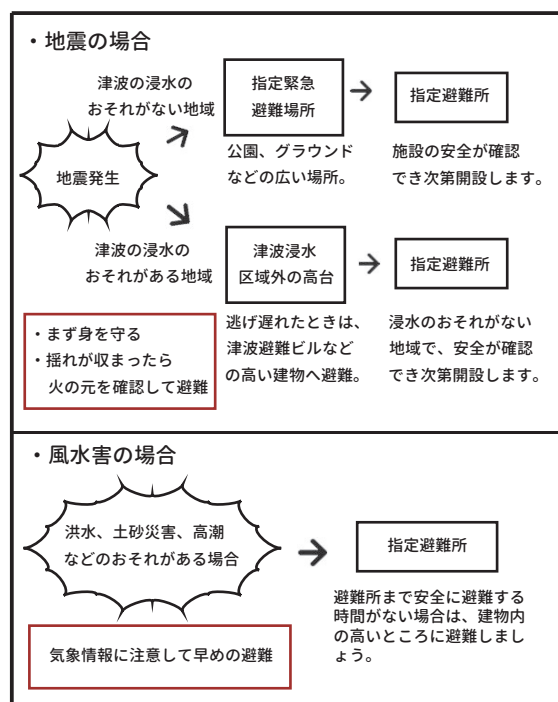

豊橋市の防災情報

避難所・避難場所一覧（令和6年4月現在）

指定福祉避難所

第一・第二指定避難所での避難生活が困難な被災者がいる場合に開設します。

	名称	所在地	電話番号
1	石巻老人福祉センター	石巻本町字市場7	88-3302
2	下地老人福祉センター	下地町字宮前52-1	55-2117
3	大岩老人福祉センター	大岩町字東郷内4-5	41-7340
4	障害者福祉会館（さくらピア）	東新町15	53-3153
5	つつじが丘地域福祉センター	佐藤五丁目22-16	64-4510
6	大清水地域福祉センター	大清水町字大清水546	25-6141
7	総合福祉センター（あいトピア）	前畑町115	57-2601
8	八町地域福祉センター	八町通五丁目9	52-1341
9	牟呂地域福祉センター	牟呂町字内田22-2	31-8885
10	くすのき特別支援学校	野依町字上ノ山3-2	29-7660

支援 避難支援場所

指定避難所へ速やかに避難することが困難な場合の一時的な避難場所です。

	名称	所在地
1	豊栄町公民館	豊栄町字東807-1
2	明海地区産業基地	明海町3-42
3	国道23号豊橋バイパス豊川料金所跡地	富久橋町58-5
4	西山町公民館	西山町字西山151
5	豊美第一公園	若松町豊美686
6	原町公民館	原町字蔵社34-1
7	伊古部十一組集会場	伊古部町字幸道48
8	むつみね台集会場	西七根町字むつみね台30-3
9	高塚町公民館	高塚町字笹原2-2
10	城下町公民館	城下町字北方部36-2

広域避難場所

万一、大地震によって市内が大火災になったとき、命を火災から守る避難場所です。

	名称	所在地
1	豊橋公園	今橋町
2	東田公園	東田町
3	向山緑地	向山町、向山東町、向山大池町
4	高師緑地	高師町
5	牛川遊歩公園	西小鷹野四丁目、南牛川二丁目
6	岩田運動公園	岩田町
7	幸公園	佐藤町、東幸町、高師町

困 帰宅困難者等支援施設

大地震の発生直後に、公共交通機関の通行停止によって駅周辺に滞留した人の帰宅を支援するための施設です。

	名称	所在地	電話番号
1	こども未来館（ここここ）	松葉町三丁目1	21-5525
2	種の国とよはし芸術劇場（PLAT）	西小田原町123	39-8810

困 帰宅困難者等一時避難場所

地震の影響により建物内に留まることが危険な場合や帰宅困難者等支援施設が開設されるまでの一時的な避難場所です。

	名称	所在地
1	豊橋駅南口駅前広場	駅前大通一丁目134

困 帰宅困難者等一時支援施設

帰宅困難者等支援施設に滞留する人を支援するための施設です。防災備蓄倉庫、マンホールトイレ、かまどベンチなどが整備され、滞留者への防災機能を有しています。

	名称	所在地
1	豊橋駅南口防災ひろば	西小田原町128

災害が発生した時の避難の流れ