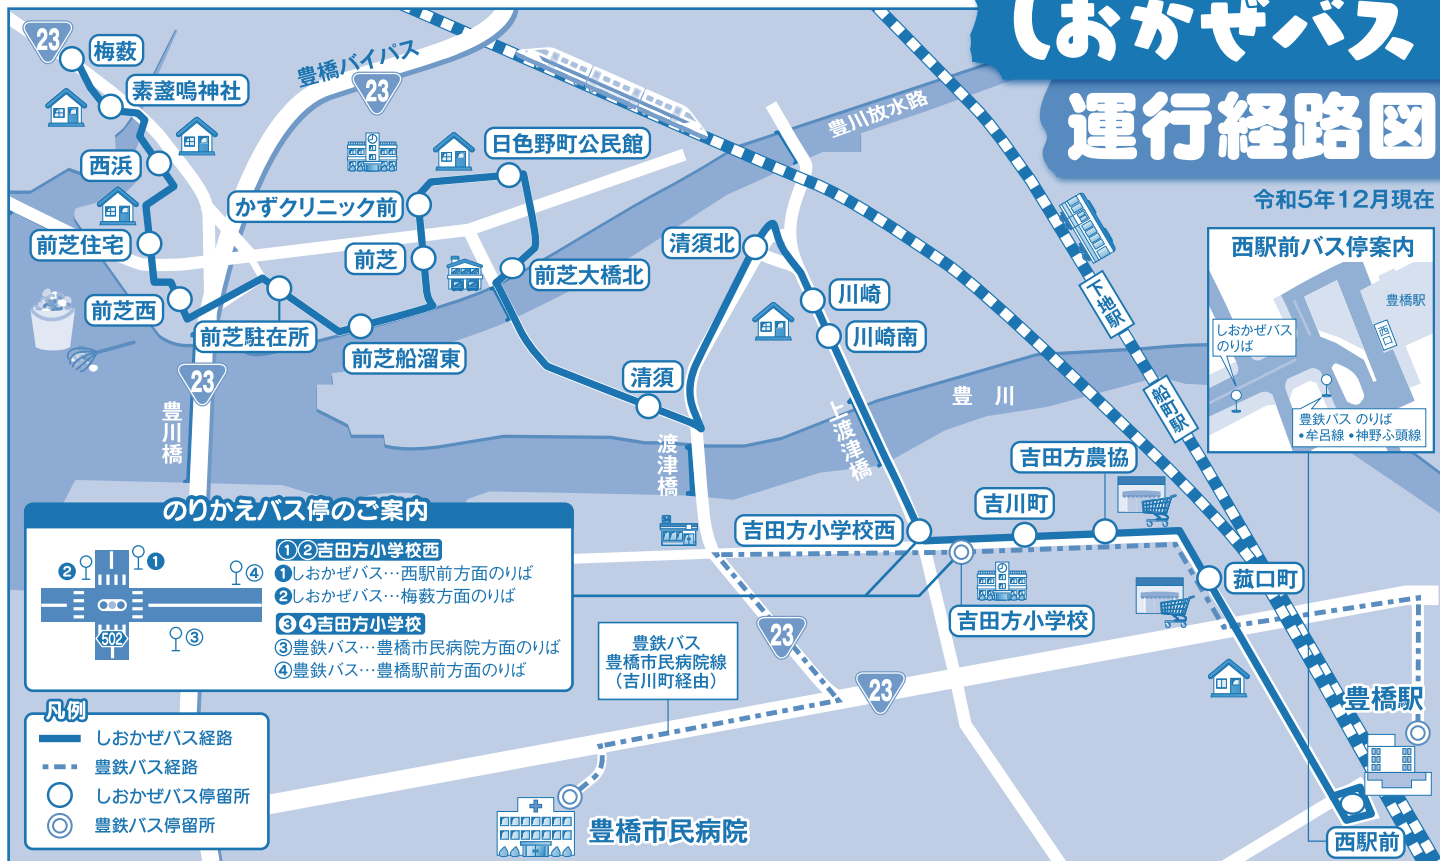

# しおかぜバス 運行経路図

令和5年12月現在

**のりかえバス停のご案内**

①②吉田方小学校西  
 ①しおかぜバス…西駅前方面のりば  
 ②しおかぜバス…梅数方面のりば  
 ③④吉田方小学校  
 ③豊鉄バス…豊橋市民病院方面のりば  
 ④豊鉄バス…豊橋駅前方面のりば

**凡例**

- しおかぜバス経路
- 豊鉄バス経路
- しおかぜバス停留所
- 豊鉄バス停留所

## 時刻表 運行日:月曜日～金曜日

## 【下り】

梅数→西駅前 ※土・日曜日、祝休日、お盆期間(8月13～15日)、年末年始(12月29日～1月3日)は運休 西駅前→梅数

バス停名	1便	3便	5便	7便	9便	11便
梅数	7:03	8:53	10:53	13:53	15:33	17:23
素盞鳴神社	7:04	8:54	10:54	13:54	15:34	17:24
西浜	7:05	8:55	10:55	13:55	15:35	17:25
前芝住宅	7:06	8:56	10:56	13:56	15:36	17:26
前芝西	7:08	8:58	10:58	13:58	15:38	17:28
前芝駐在所	7:09	8:59	10:59	13:59	15:39	17:29
前芝船溜東	7:10	9:00	11:00	14:00	15:40	17:30
前芝	7:11	9:01	11:01	14:01	15:41	17:31
かずクリニック前	7:12	9:02	11:02	14:02	15:42	17:32
日色野町公民館	7:13	9:03	11:03	14:03	15:43	17:33
前芝大橋北	7:16	9:06	11:06	14:06	15:46	17:36
清須	7:17	9:07	11:07	14:07	15:47	17:37
清須北	7:21	9:11	11:11	14:11	15:51	17:41
川崎	7:22	9:12	11:12	14:12	15:52	17:42
川崎南	7:23	9:13	11:13	14:13	15:53	17:43
吉田方小学校西	7:25	9:15	11:15	14:15	15:55	17:45
吉川町	7:26	9:16	11:16	14:16	15:56	17:46
吉田方農協	7:27	9:17	11:17	14:17	15:57	17:47
菰口町	7:28	9:18	11:18	14:18	15:58	17:48
西駅前	7:37	9:27	11:27	14:27	16:07	17:57

バス停名	2便	4便	6便	8便	10便	12便
西駅前	7:52	9:42	11:57	14:42	16:22	18:22
菰口町	7:55	9:45	12:00	14:45	16:25	18:25
吉田方農協	7:56	9:46	12:01	14:46	16:26	18:26
吉川町	7:57	9:47	12:02	14:47	16:27	18:27
吉田方小学校西	7:58	9:48	12:03	14:48	16:28	18:28
川崎南	7:59	9:49	12:04	14:49	16:29	18:29
川崎	8:00	9:50	12:05	14:50	16:30	18:30
清須北	8:04	9:54	12:09	14:54	16:34	18:34
清須	8:06	9:56	12:11	14:56	16:36	18:36
前芝大橋北	8:08	9:58	12:13	14:58	16:38	18:38
日色野町公民館	8:09	9:59	12:14	14:59	16:39	18:39
かずクリニック前	8:10	10:00	12:15	15:00	16:40	18:40
前芝	8:12	10:02	12:17	15:02	16:42	18:42
前芝船溜東	8:13	10:03	12:18	15:03	16:43	18:43
前芝駐在所	8:14	10:04	12:19	15:04	16:44	18:44
前芝西	8:16	10:06	12:21	15:06	16:46	18:46
前芝住宅	8:17	10:07	12:22	15:07	16:47	18:47
西浜	8:18	10:08	12:23	15:08	16:48	18:48
素盞鳴神社	8:19	10:09	12:24	15:09	16:49	18:49
梅数	8:25	10:15	12:30	15:15	16:55	18:55