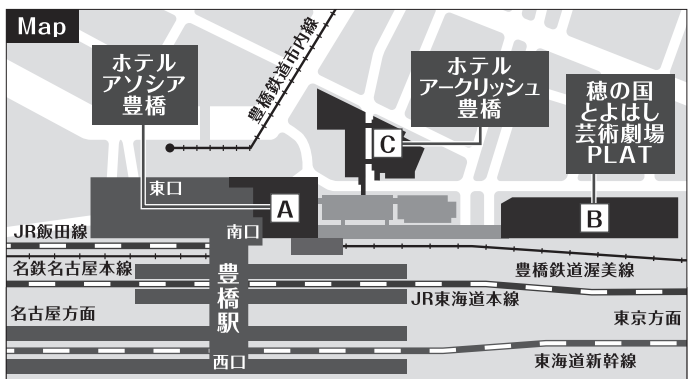

ホテルアークリッシュ豊橋 5階 ザ・グレイス

Map C

【参加費】8,000円/人

申し込み後、別途案内により、指定する期日までに指定口座へお振込みください。恐れ入りますが、お振込み手数料をご負担ください。

【主催】三遠南信地域連携ビジョン推進会議(SENA)

〒430-8652 静岡県浜松市中央区元城町103-2 浜松市役所企画調整部企画課内
TEL:053-457-2242 Mail:sena@clear.ocn.ne.jp URL:https://www.sena-vision.jp/

民俗芸能披露団体 東園目地区花祭保存会

愛知県北設楽郡
東栄町

東園目地区で志多ら(移住者)が地元住民と共に祭と暮らしを継承し未来へ繋げています。「花まつり志多ら舞」と「東園目花祭」の特別企画の披露です。

住民セッション 10:00~12:00

穂の国とよはし芸術劇場 PLAT アートスペース

Map B

三遠南信住民ネットワーク協議会を中心とした三遠南信地域内の住民団体による意見交換を行います。

会場へは公共交通機関でお越しください。

会場	A ホテルアソシア豊橋 豊橋市花田町西宿	B 穂の国とよはし芸術劇場 PLAT 豊橋市西小田原町123番地	C ホテルアークリッシュ豊橋 豊橋市駅前大通一丁目55番地
----	-------------------------	-------------------------------------	----------------------------------