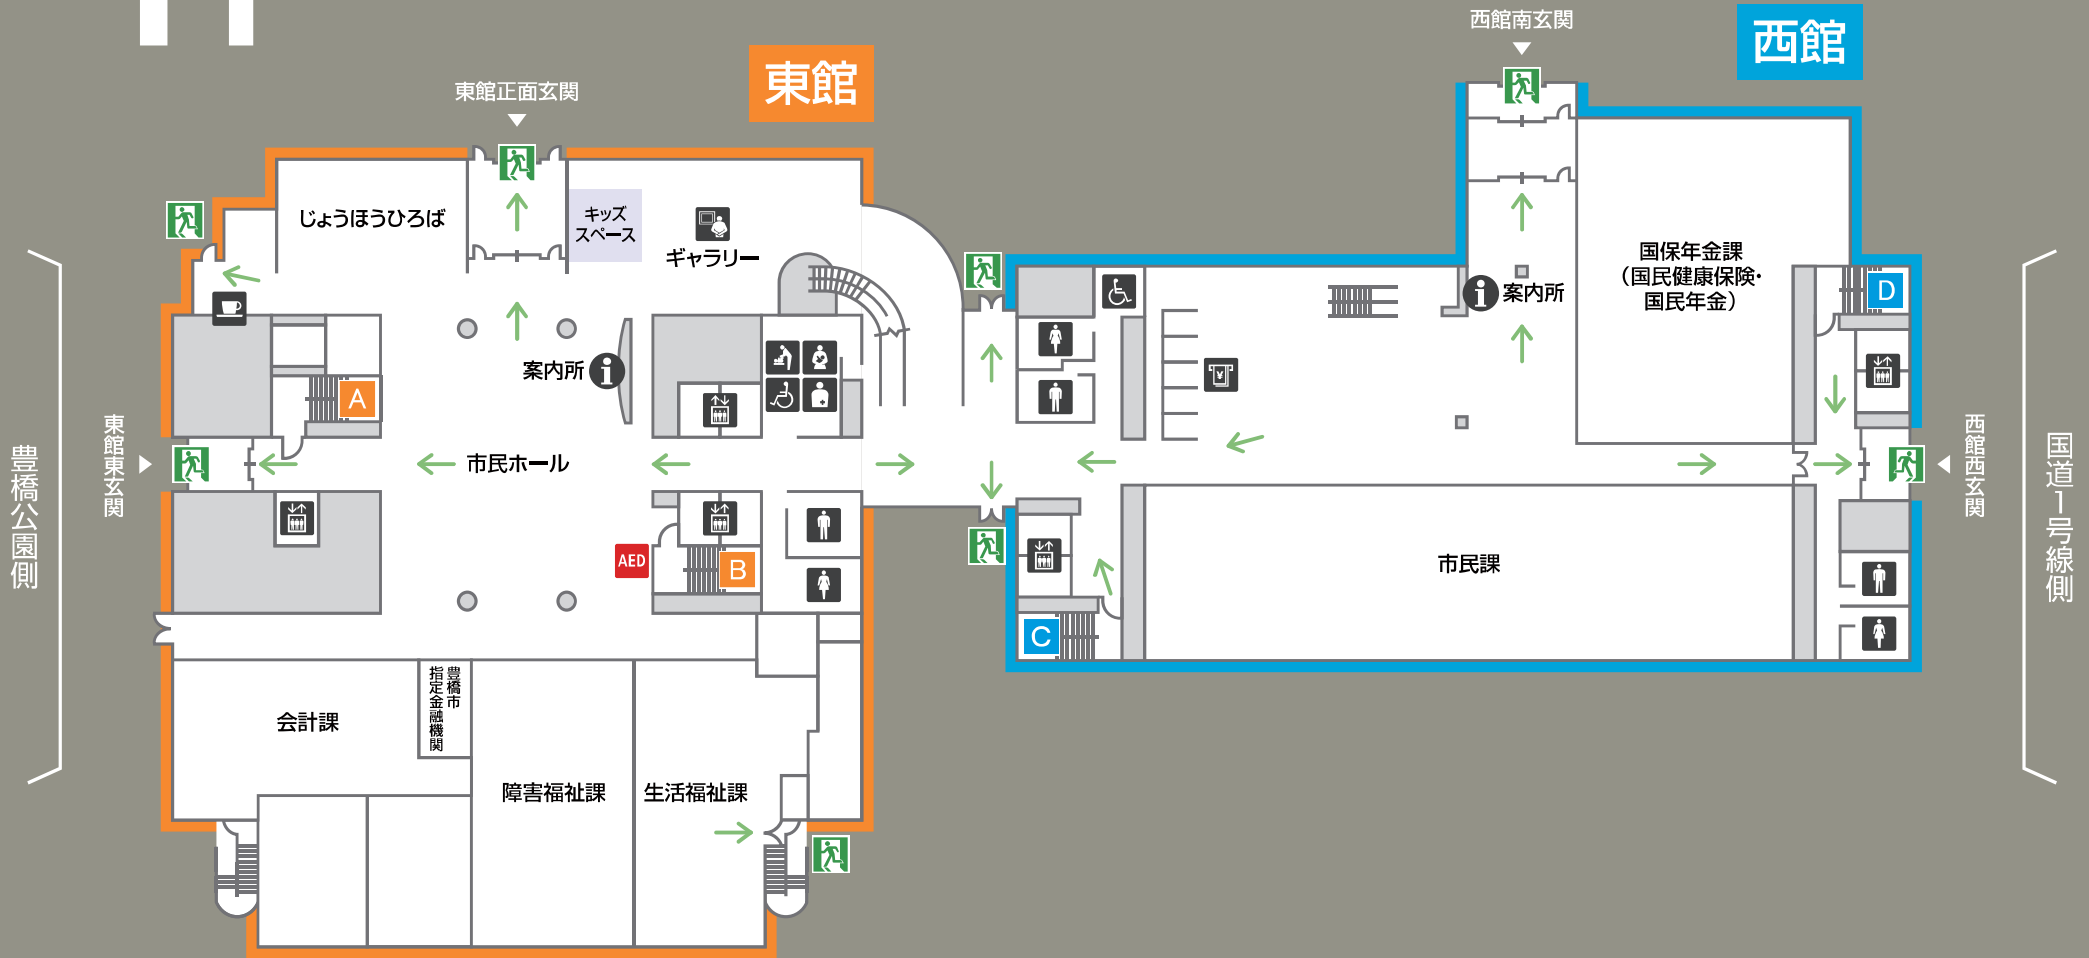

2 財務部次長室 市民税課 納税課 (税務相談室)

1 市民課 国保年金課 (国民健康保険・国民年金)
案内所

B1 マルチスペースB1 ベーススペース (BS) 1・2・3
西B101会議室

B1 防災センター (夜間・休日窓口) 東B11会議室
コンビニエンスストア

B2

B1

豊橋公園側

国道1号線側

車イス用
化粧室

女性用
化粧室

男性用
化粧室

コンビニエンス
ストア

エレベーター

駐車場

非常口

避難通路

1F

東館

西館

案内所

車イス用化粧室

オストメイト

おむつ交換台

授乳室

女性用化粧室

男性用化粧室

AED 自動体外式除細動器

喫茶コーナー

ギャラリー

ATM

エレベーター

非常口