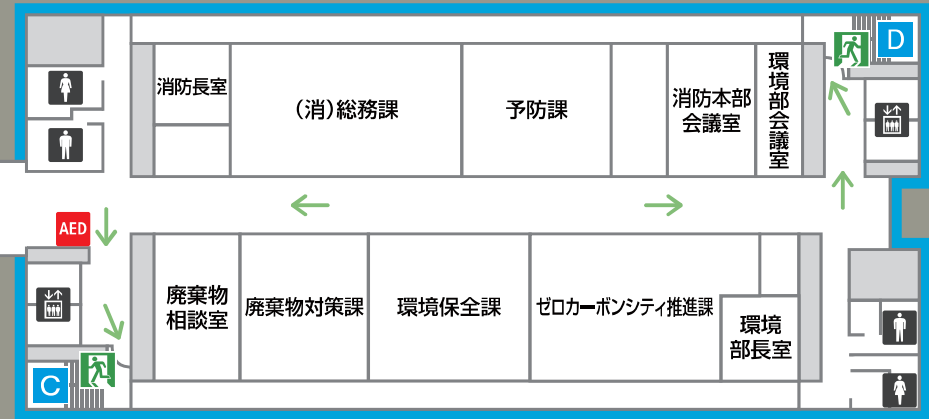

車イス用化粧室

女性用化粧室

男性用化粧室

エレベーター

非常口

避難通路

5F

東館

西館

豊橋公園側

国道1号線側

女性用化粧室

男性用化粧室

AED 自動体外式除細動器

エレベーター

非常口

避難通路

6F

東館

西館

豊橋公園側

国道1号線側

- 女性用化粧室
- 男性用化粧室
- エレベーター
- 非常口
- 避難通路

7F

東館

西館

車イス用化粧室

女性用化粧室

男性用化粧室

エレベーター

非常口

避難通路