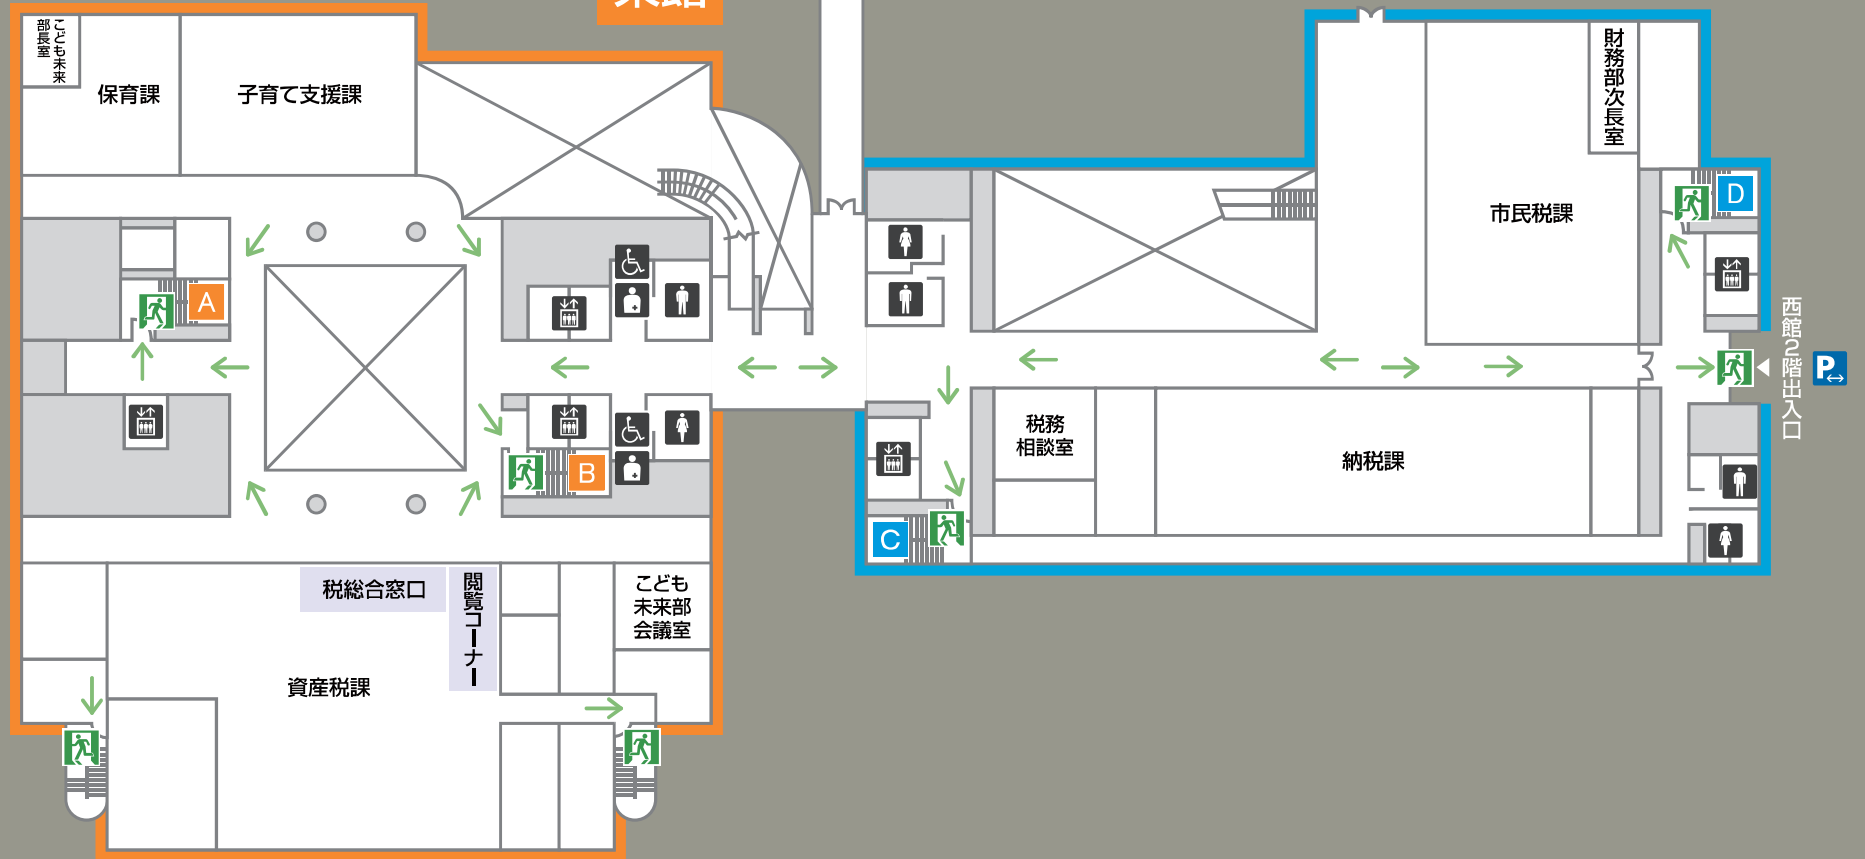

1F

東館

西館

案内所

車イス用化粧室

オストメイト

おむつ交換台

授乳室

女性用化粧室

男性用化粧室

AED 自動体外式除細動器

喫茶コーナー

ギャラリー

ATM

エレベーター

非常口

避難通路

2F

東館

西館

豊橋公園側

国道1号線側

車イス用化粧室

女性用化粧室

男性用化粧室

オストメイト

エレベーター

立体駐車場連絡通路

非常口

避難通路

3F

東館