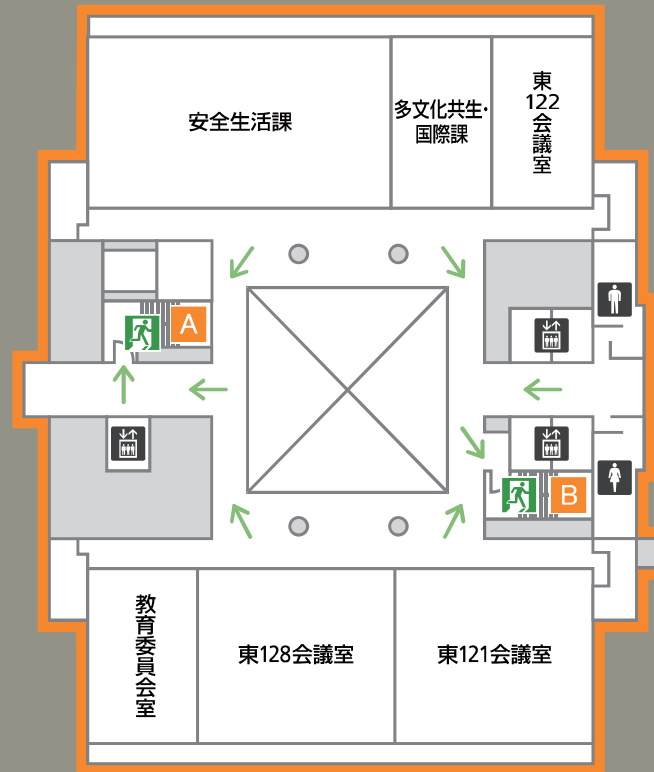

女性用化粧室

男性用化粧室

エレベーター

非常口

避難通路

11F

東館

豊橋公園側

国道1号線側

女性用化粧室

男性用化粧室

エレベーター

非常口

避難通路

12F

東館

豊橋公園側

国道1号線側

女性用化粧室

男性用化粧室

エレベーター

非常口

避難通路

13F

東館

豊橋公園側

国道1号線側

車イス用化粧室

女性用化粧室

男性用化粧室

エレベーター

非常口