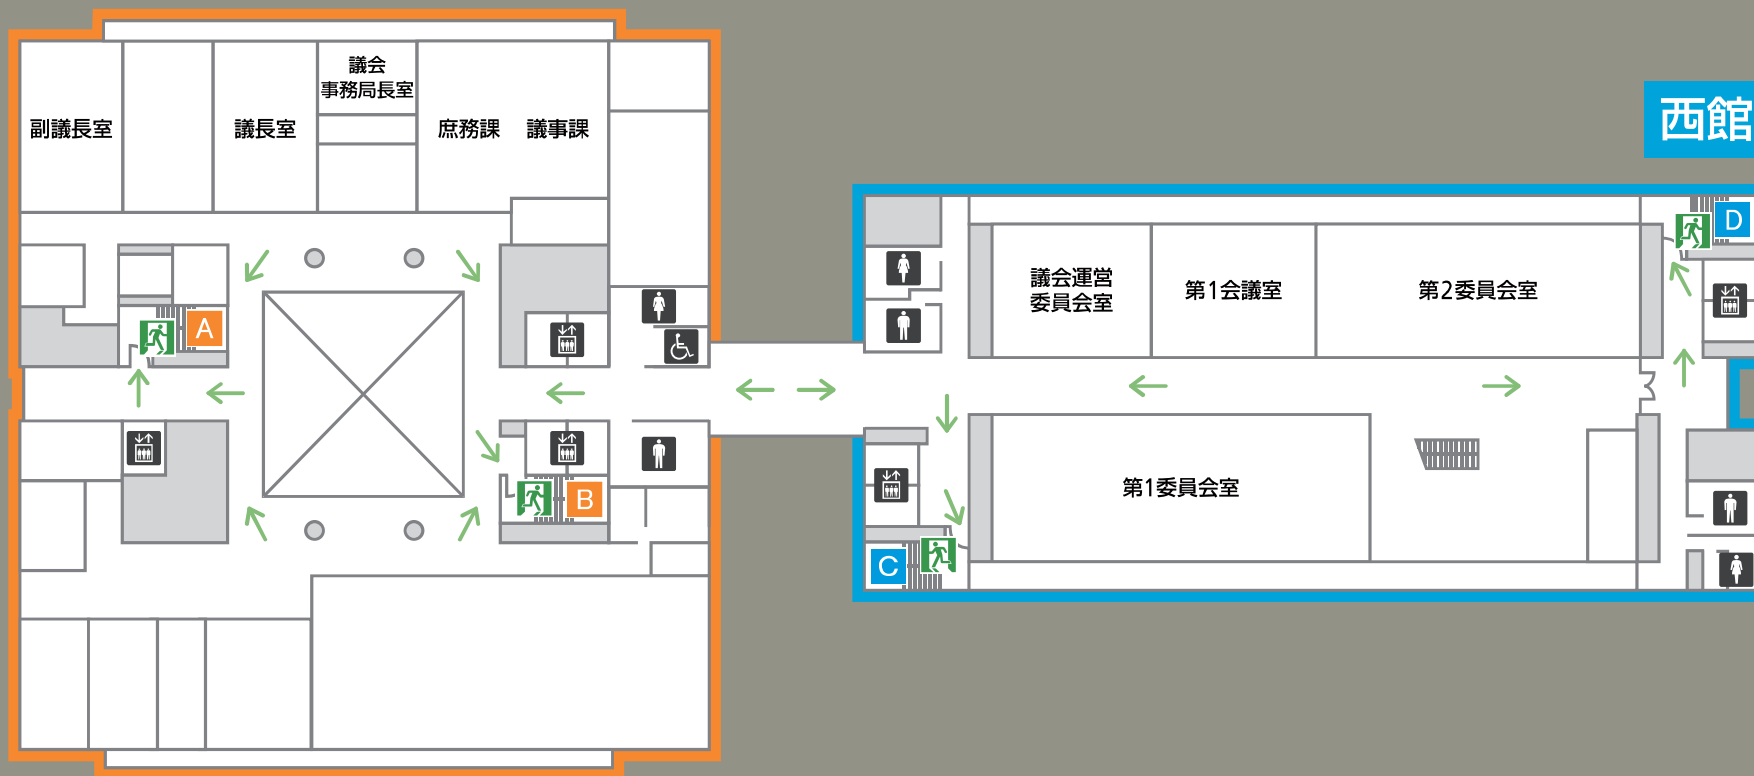

西館

豊橋公園側

国道1号線側

女性用化粧室

男性用化粧室

AED 自動体外式除細動器

エレベーター

非常口

避難通路

6F

東館

西館

豊橋公園側

国道1号線側

- 女性用化粧室
- 男性用化粧室
- エレベーター
- 非常口
- 避難通路

7F

東館

西館

車イス用化粧室

女性用化粧室

男性用化粧室

エレベーター

非常口

避難通路

8F

東館

西館

豊橋公園側

国道1号線側

車イス用化粧室

女性用化粧室

男性用化粧室