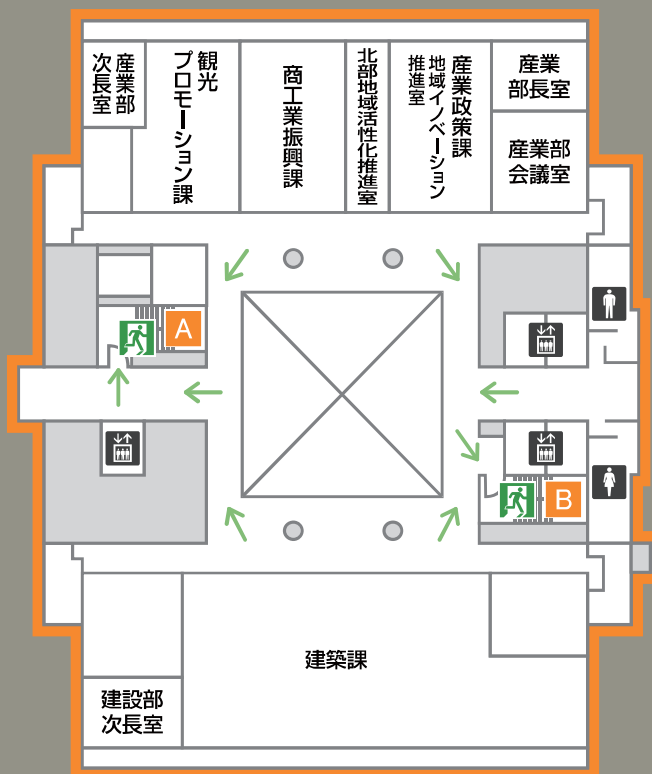

エレベーター

非常口

避難通路

9F

東館

豊橋公園側

国道1号線側

女性用化粧室

男性用化粧室

エレベーター

非常口

避難通路

10F

東館

豊橋公園側

国道1号線側

女性用化粧室

男性用化粧室

エレベーター

非常口

避難通路

11F

東館

豊橋公園側

国道1号線側

女性用化粧室

男性用化粧室

エレベーター

非常口

避難通路

12F

東館