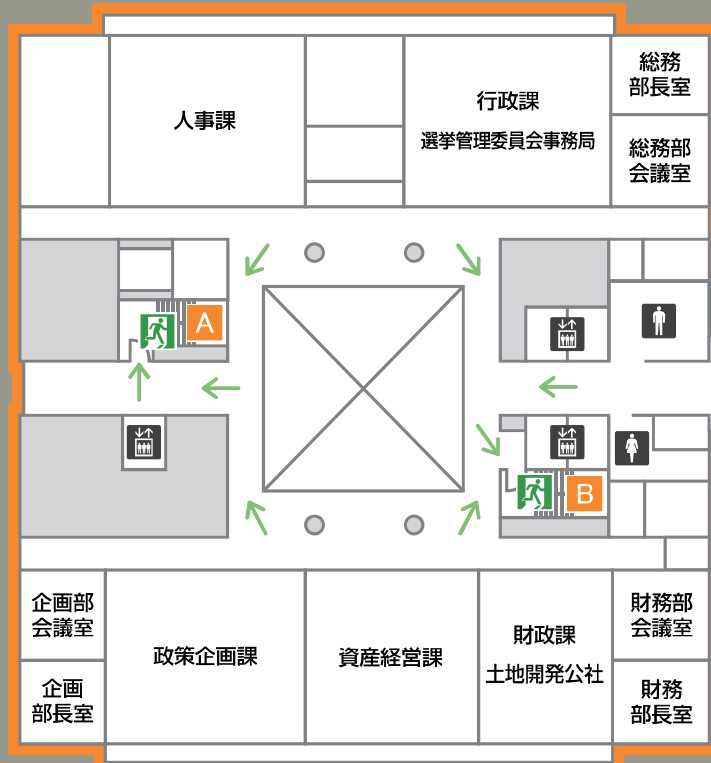

車イス用化粧室

女性用化粧室

男性用化粧室

エレベーター

非常口

避難通路

5F

東館

西館

豊橋公園側

国道1号線側

女性用化粧室

男性用化粧室

AED 自動体外式除細動器

エレベーター

非常口

避難通路

6F

東館

西館

豊橋公園側

国道1号線側

- 女性用化粧室
- 男性用化粧室
- エレベーター
- 非常口
- 避難通路

7F

東館

西館

車イス用化粧室

女性用化粧室

男性用化粧室

エレベーター

非常口

避難通路