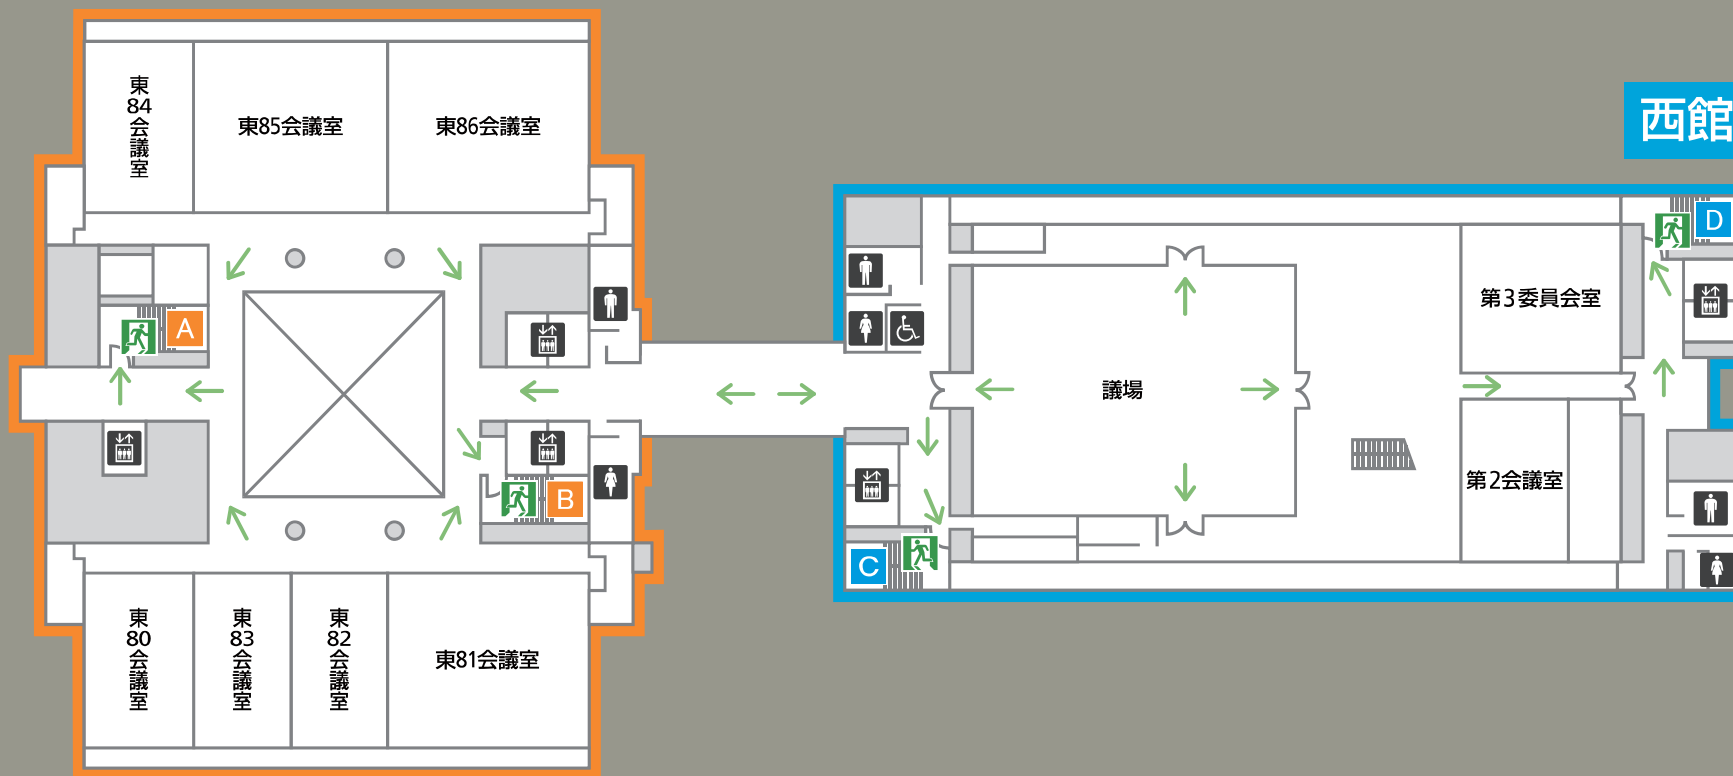

避難通路

6F

東館

西館

豊橋公園側

国道1号線側

- 女性用化粧室
- 男性用化粧室
- エレベーター
- 非常口
- 避難通路

7F

東館

西館

車イス用化粧室

女性用化粧室

男性用化粧室

エレベーター

非常口

避難通路

8F

東館

西館

豊橋公園側

国道1号線側

車イス用化粧室

女性用化粧室

男性用化粧室

エレベーター

非常口

避難通路

9F

東館

豊橋公園側

国道1号線側

女性用化粧室