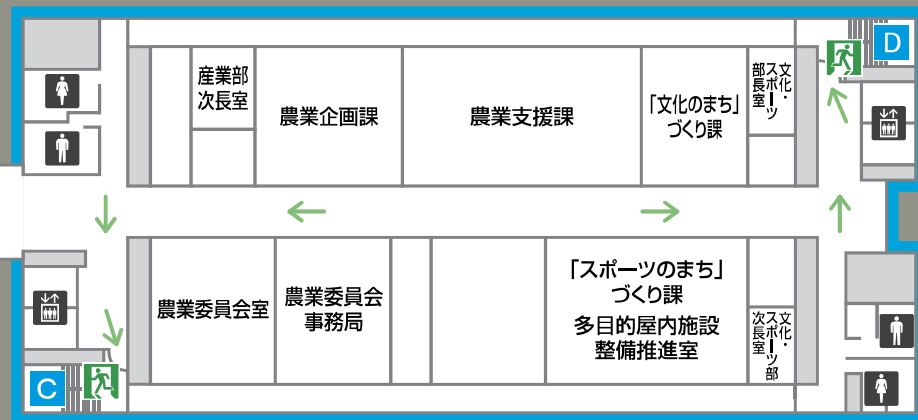

3F

東館

西館

豊橋公園側

国道1号線側