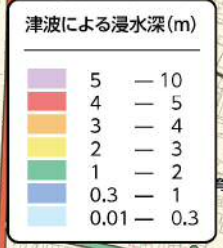

- Unang itininalagang kanlungan (Green house icon)
- Pangalawang itininalagang kanlungan (Orange house icon)
- Paisilidad para sa biglaang pangangailangan para sa mga may edad at may kapansanan, at iba pa. (Purple wheelchair icon)
- Istasyon ng paunang lunas sa biglaang pangangailangan (Green cross icon)
- Pansamantalang kanlungan (Red house icon)
- Punong kanlungan (Blue house icon)
- Pook ng ebakwasyon (Green tree icon)
- Gusali na pwedeng silungan sa oras ng tsunami (Green house icon)
- Lugar ng ebakwasyon sa oras ng tsunami (Green house icon)
- Paisilidad na tumutulong sa mga na-estranded na mga tao (Yellow circle icon)
- Imbakan ng inuming tubig (Blue glass icon)
- Biglaang pangangailan ng tubig - Tubig sa balon (Blue house icon)
- Punong parke sa oras ng sakuna (Green tree icon)
- Imbakan ng mga gamit para sa oras ng sakuna (Red house icon)
- Bodega para sa tubig baha (Blue house icon)
- Himpilan ng radyo kung saan ibinabalita ang tungkol sa sakuna (Megaphone icon)
- Pangunahing daanan sa oras ng biglaang pangangailangan (Red line)
- Pangalawang daanan sa oras ng biglaang pangangailangan (Blue line)
- Daanan ng sasakyan sa biglaang pangangailangan na disenyo ng munisipiyong (Yellow line)
- Ruta na gagamitin sa oras ng biglaang pangangailangan (Green line)
- Pangkalahatang daanan sa lalawigan (Orange line)
- Purok ng paaralang pang-elementaryo (Black square icon)
- Himpilan ng bumbero (Red Y icon)
- Himpilan ng pulis (Blue X icon)

8	9
16	11
	12
	18

※小学校区境界は、参考境界です。この境界は、校区を定めるものではありません。

11 花田・羽根井