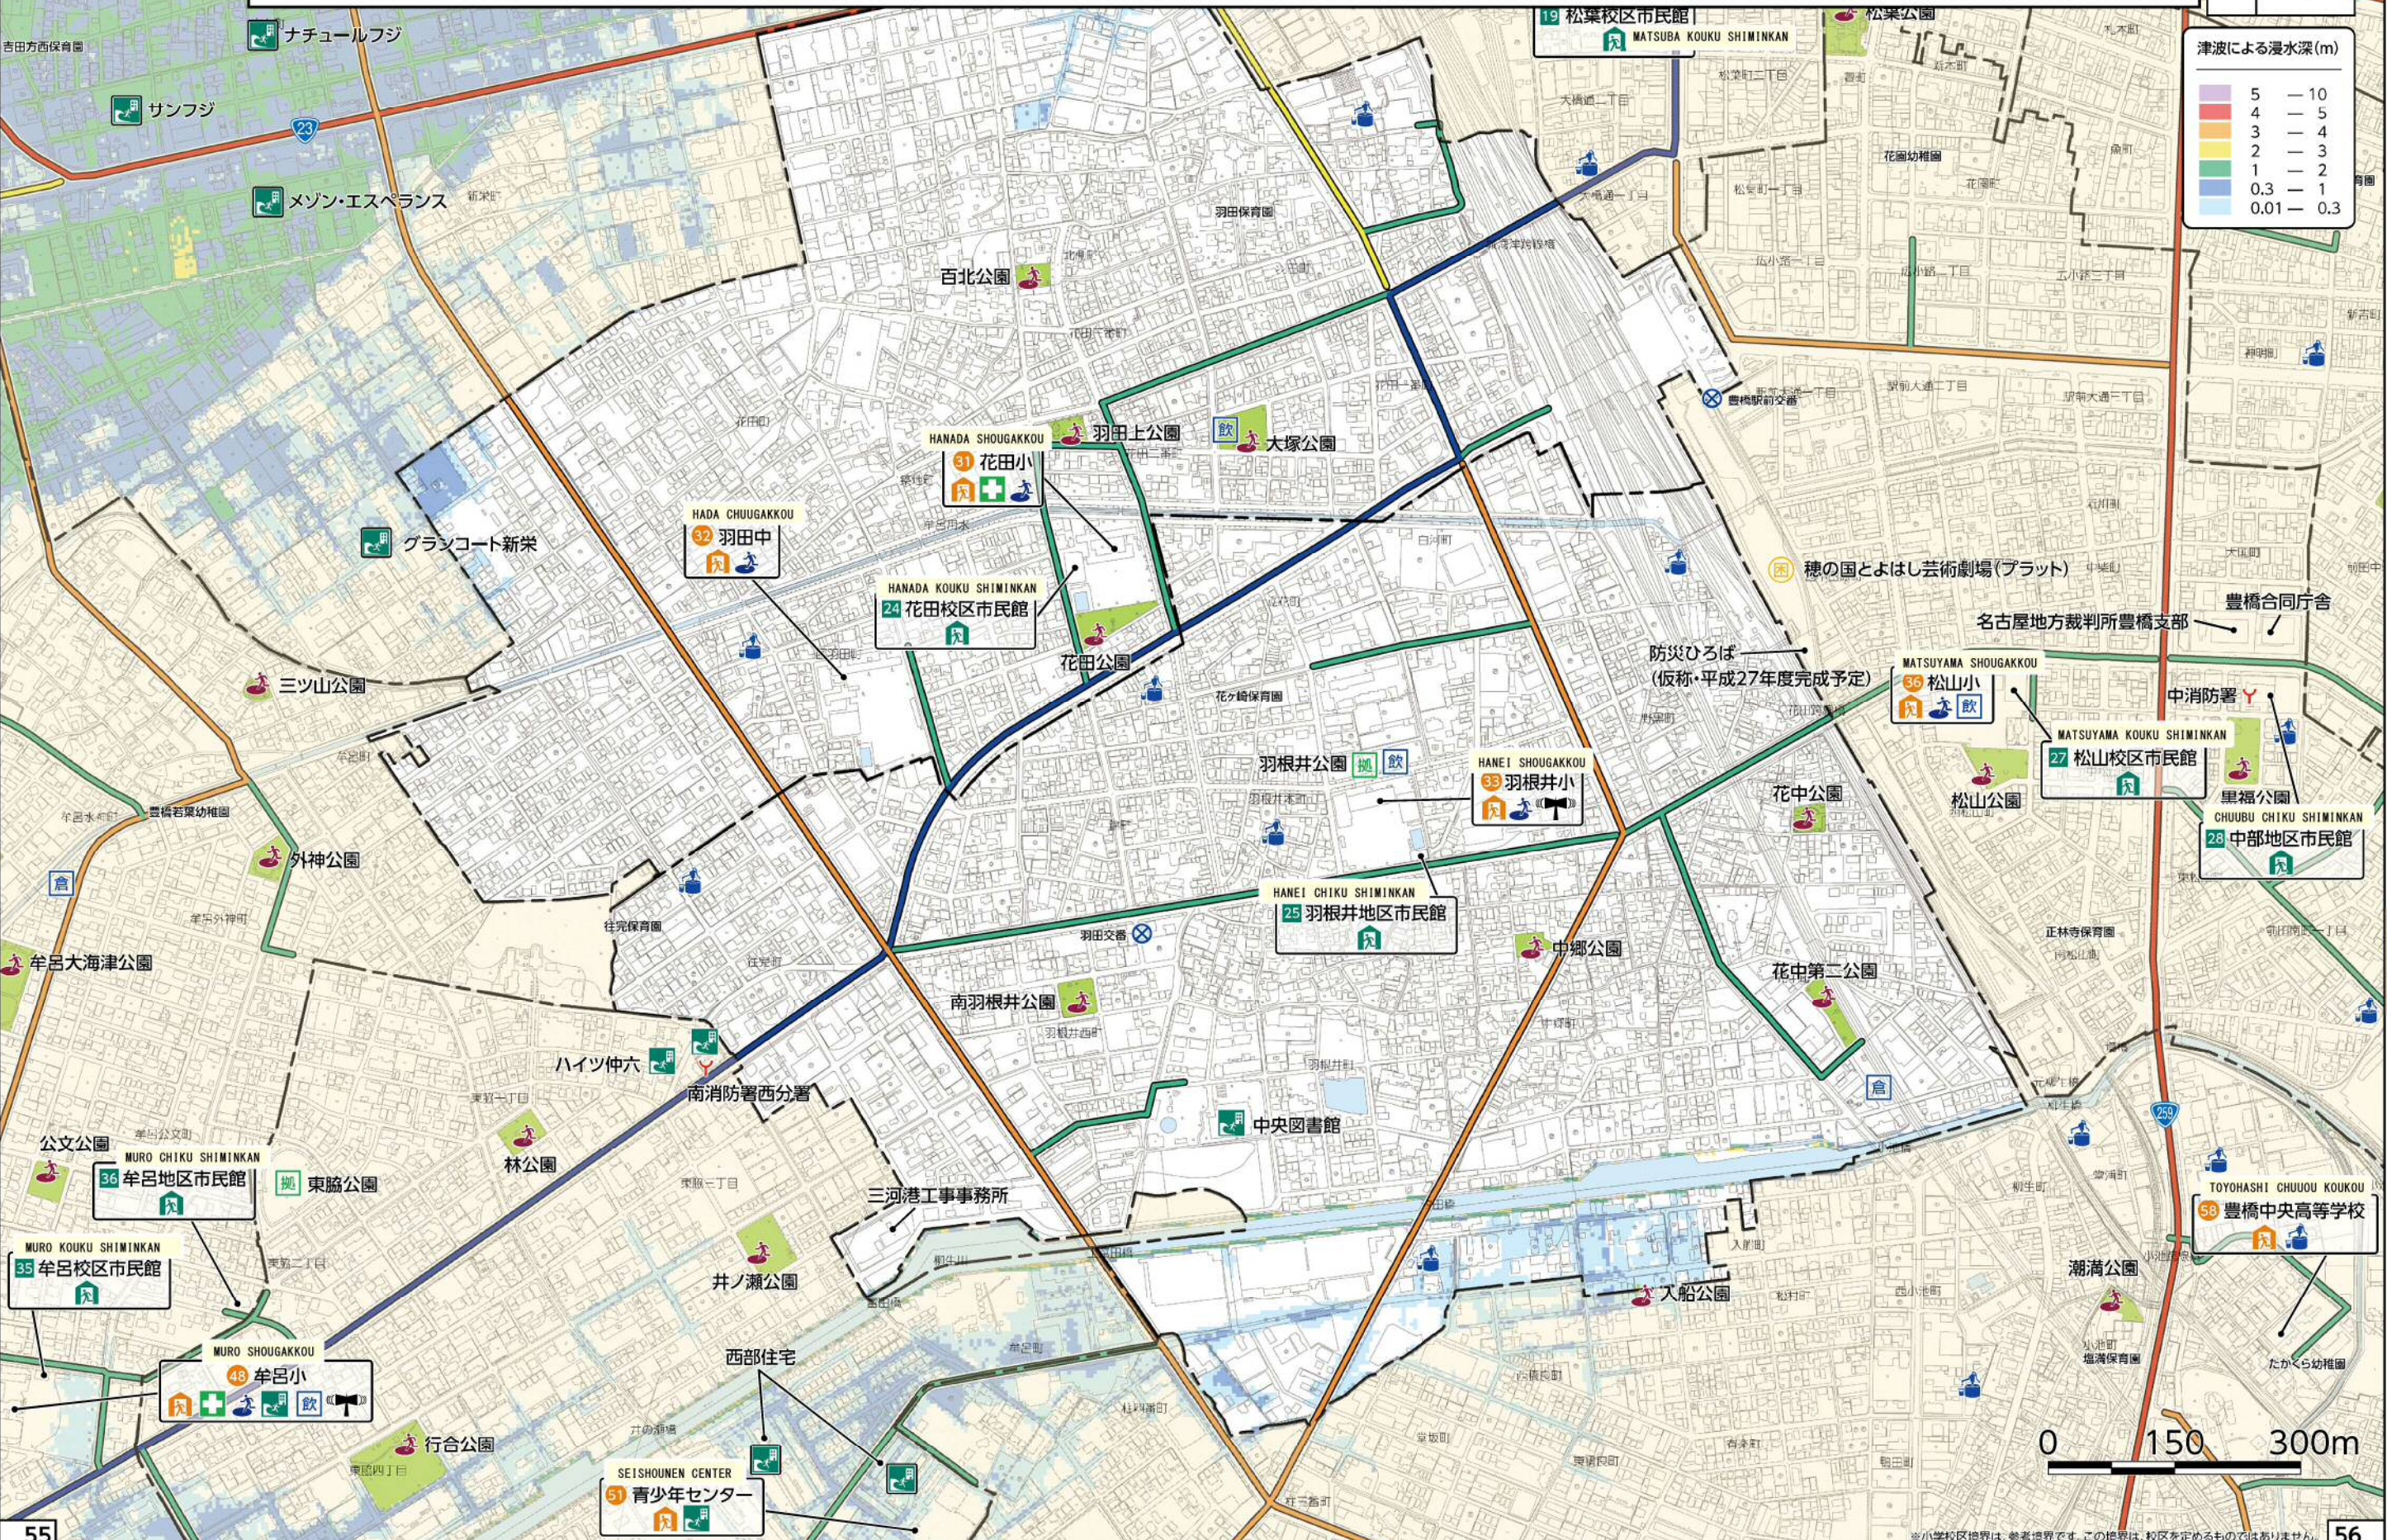

- Unang itininalagang kanlungan (Green house icon)
- Pangalawang itininalagang kanlungan (Orange house icon)
- Paisilidad para sa biglaang pangangailangan para sa mga may edad at may kapansanan, at iba pa. (Purple wheelchair icon)
- Istasyon ng paunang lunas sa biglaang pangangailangan (Green cross icon)
- Pansamantalang kanlungan (Red house icon)
- Punong kanlungan (Blue house icon)
- Pook ng ebakwasyon (Green tree icon)
- Gusali na pwedeng silungan sa oras ng tsunami (Green house icon)
- Lugar ng ebakwasyon sa oras ng tsunami (Green house icon)
- Paisilidad na tumutulong sa mga na-estranded na mga tao (Yellow circle icon)
- Imbakan ng inuming tubig (Blue glass icon)
- Biglaang pangangailan ng tubig - Tubig sa balon (Blue house icon)
- Punong parke sa oras ng sakuna (Green tree icon)
- Imbakan ng mga gamit para sa oras ng sakuna (Red house icon)
- Bodega para sa tubig baha (Blue house icon)
- Himpilan ng radyo kung saan ibinabalita ang tungkol sa sakuna (Megaphone icon)
- Pangunahing daanan sa oras ng biglaang pangangailangan (Red line)
- Pangalawang daanan sa oras ng biglaang pangangailangan (Blue line)
- Daanan ng sasakyan sa biglaang pangangailangan na disenyo ng munisipiyong (Yellow line)
- Ruta na gagamitin sa oras ng biglaang pangangailangan (Green line)
- Pangkalahatang daanan sa lalawigan (Orange line)
- Purok ng paaralang pang-elementaryo (Black square icon)
- Himpilan ng bumbero (Red Y icon)
- Himpilan ng pulis (Blue X icon)

8	9
16	11
	12
	18

※小学校区境界は、参考境界です。この境界は、校区を定めるものではありません。

11 花田・羽根井