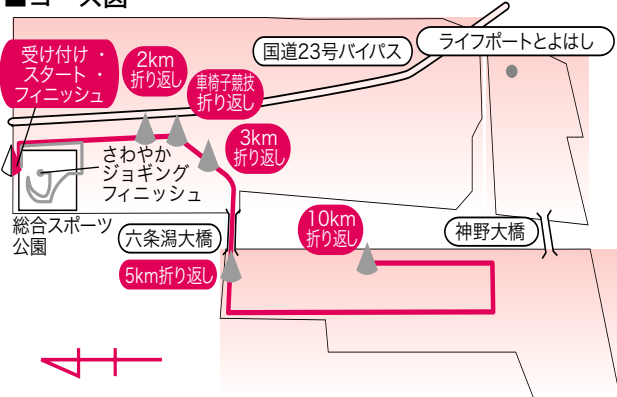

■コース図

昨年の豊橋みなとシティマラソンのようす