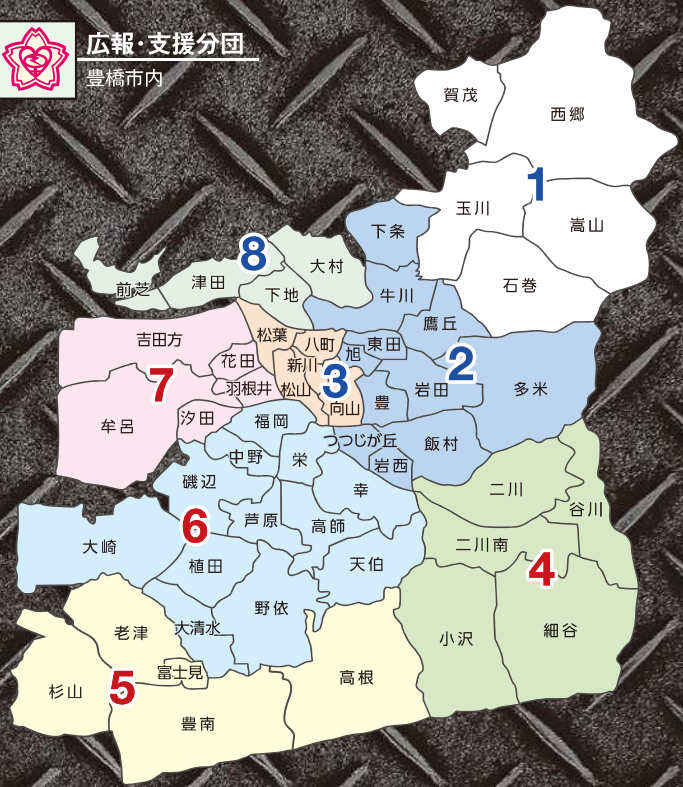

豊橋市消防団 校区・分団マップ

- **1** 第一方面隊 5分団
  賀茂・西郷・玉川・石巻・高山
- **2** 第二方面隊 11分団
  下条・牛川・東田・旭・多米・岩田
  岩西・鷹丘・豊・飯村・つつしが丘
- **3** 第三方面隊 5分団
  向山・新川・八町・松山・松葉
- **4** 第四方面隊 5分団
  二川・二川南・小沢・谷川・細谷
- **5** 第五方面隊 5分団
  豊南・高根・老津・杉山・富士見
- **6** 第六方面隊 12分団
  福岡・栄・磯辺・大崎・高師・植田
  大清水・野依・天伯・幸・芦原・中野
- **7** 第七方面隊 5分団
  羽根井・花田・牟呂・汐田・吉田方
- **8** 第八方面隊 4分団
  下地・大村・津田・前芝

広報・支援分団
豊橋市内

消防団員 Q&A

01. 消防士と消防団員の違いは？

消防士は常勤で消防業務に専念しているのに対し、消防団員はサラリーマンや自営業、主婦や学生など、それぞれの仕事を持ちながら、火災や大規模災害発生の際に消防業務を行います。また、地域防災の中心としても期待されています。

02. 消防団員はボランティア？

消防団員は、特別職の地方公務員です。報酬の支給や活動中のけがなどに対する補償、安全装備品の配備などの待遇があり、安心して活動することができます。

03. 消防団の活動を知りたい！

火災発生時の現場での消火活動や風水害時の河川氾濫（はんらん）の警戒、土のう積みなどの災害活動を行うほか、訓練や、機材の点検整備、応急手当講習など、地域のために活動を行っています。

04. 消防団員になると、どんなことが身につく？

消防団員になると、災害から自分や大切な人の命を守ることができます。また、火災を消火するために必要な知識や技術、目の前で誰かが倒れたときの応急手当の方法、地震が発生したときにとるべき行動や、人を助け出すための手法を、現役の消防職員から直接学ぶことができます。

05. 消防団員になると、何か特典はある？

地域の事業所も消防団員を応援してくれています。「ほの国消防団・消防団応援事業」では、東三河8市町村の加盟店で割引などのサービスを受けることができるほか、「あいち消防団応援の店」も利用可能で、愛知県内のチェーン店などで同様にサービスを受けることができます。また、消防団活動を行った大学生などのために「豊橋市学生消防団活動認証制度」があり、就職活動のときに地域貢献を行った証明として活用することができます。

Instagramで発信中!!!

広報・支援分団が中心となり、応急手当の指導や防火防災の啓発活動、消防団の認知度を高めるためのPR事業を行っています。また、Instagram(アカウント名:豊橋市消防本部公式)を活用して、消防団の活動や魅力などを発信しています。

toyohashishobo