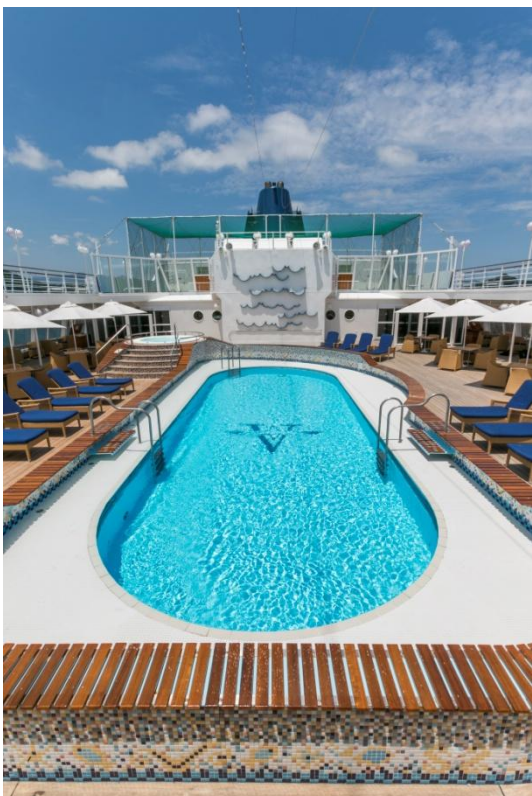

クルーズ船『飛鳥Ⅱ』写真集

飛鳥Ⅱ外観

アスカプラザ

フォーシーズンダイニングルーム(5 デッキ)

パームコート(11 デッキ)

シーホースプール(11 デッキ)

※写真は全て中村庸夫氏撮影