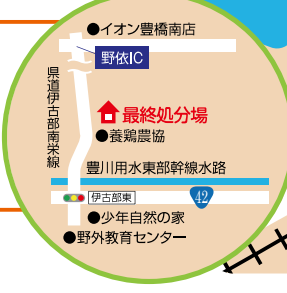

最終処分場

高塚町字東大縄手441
TEL.25-0145
出せるもの…