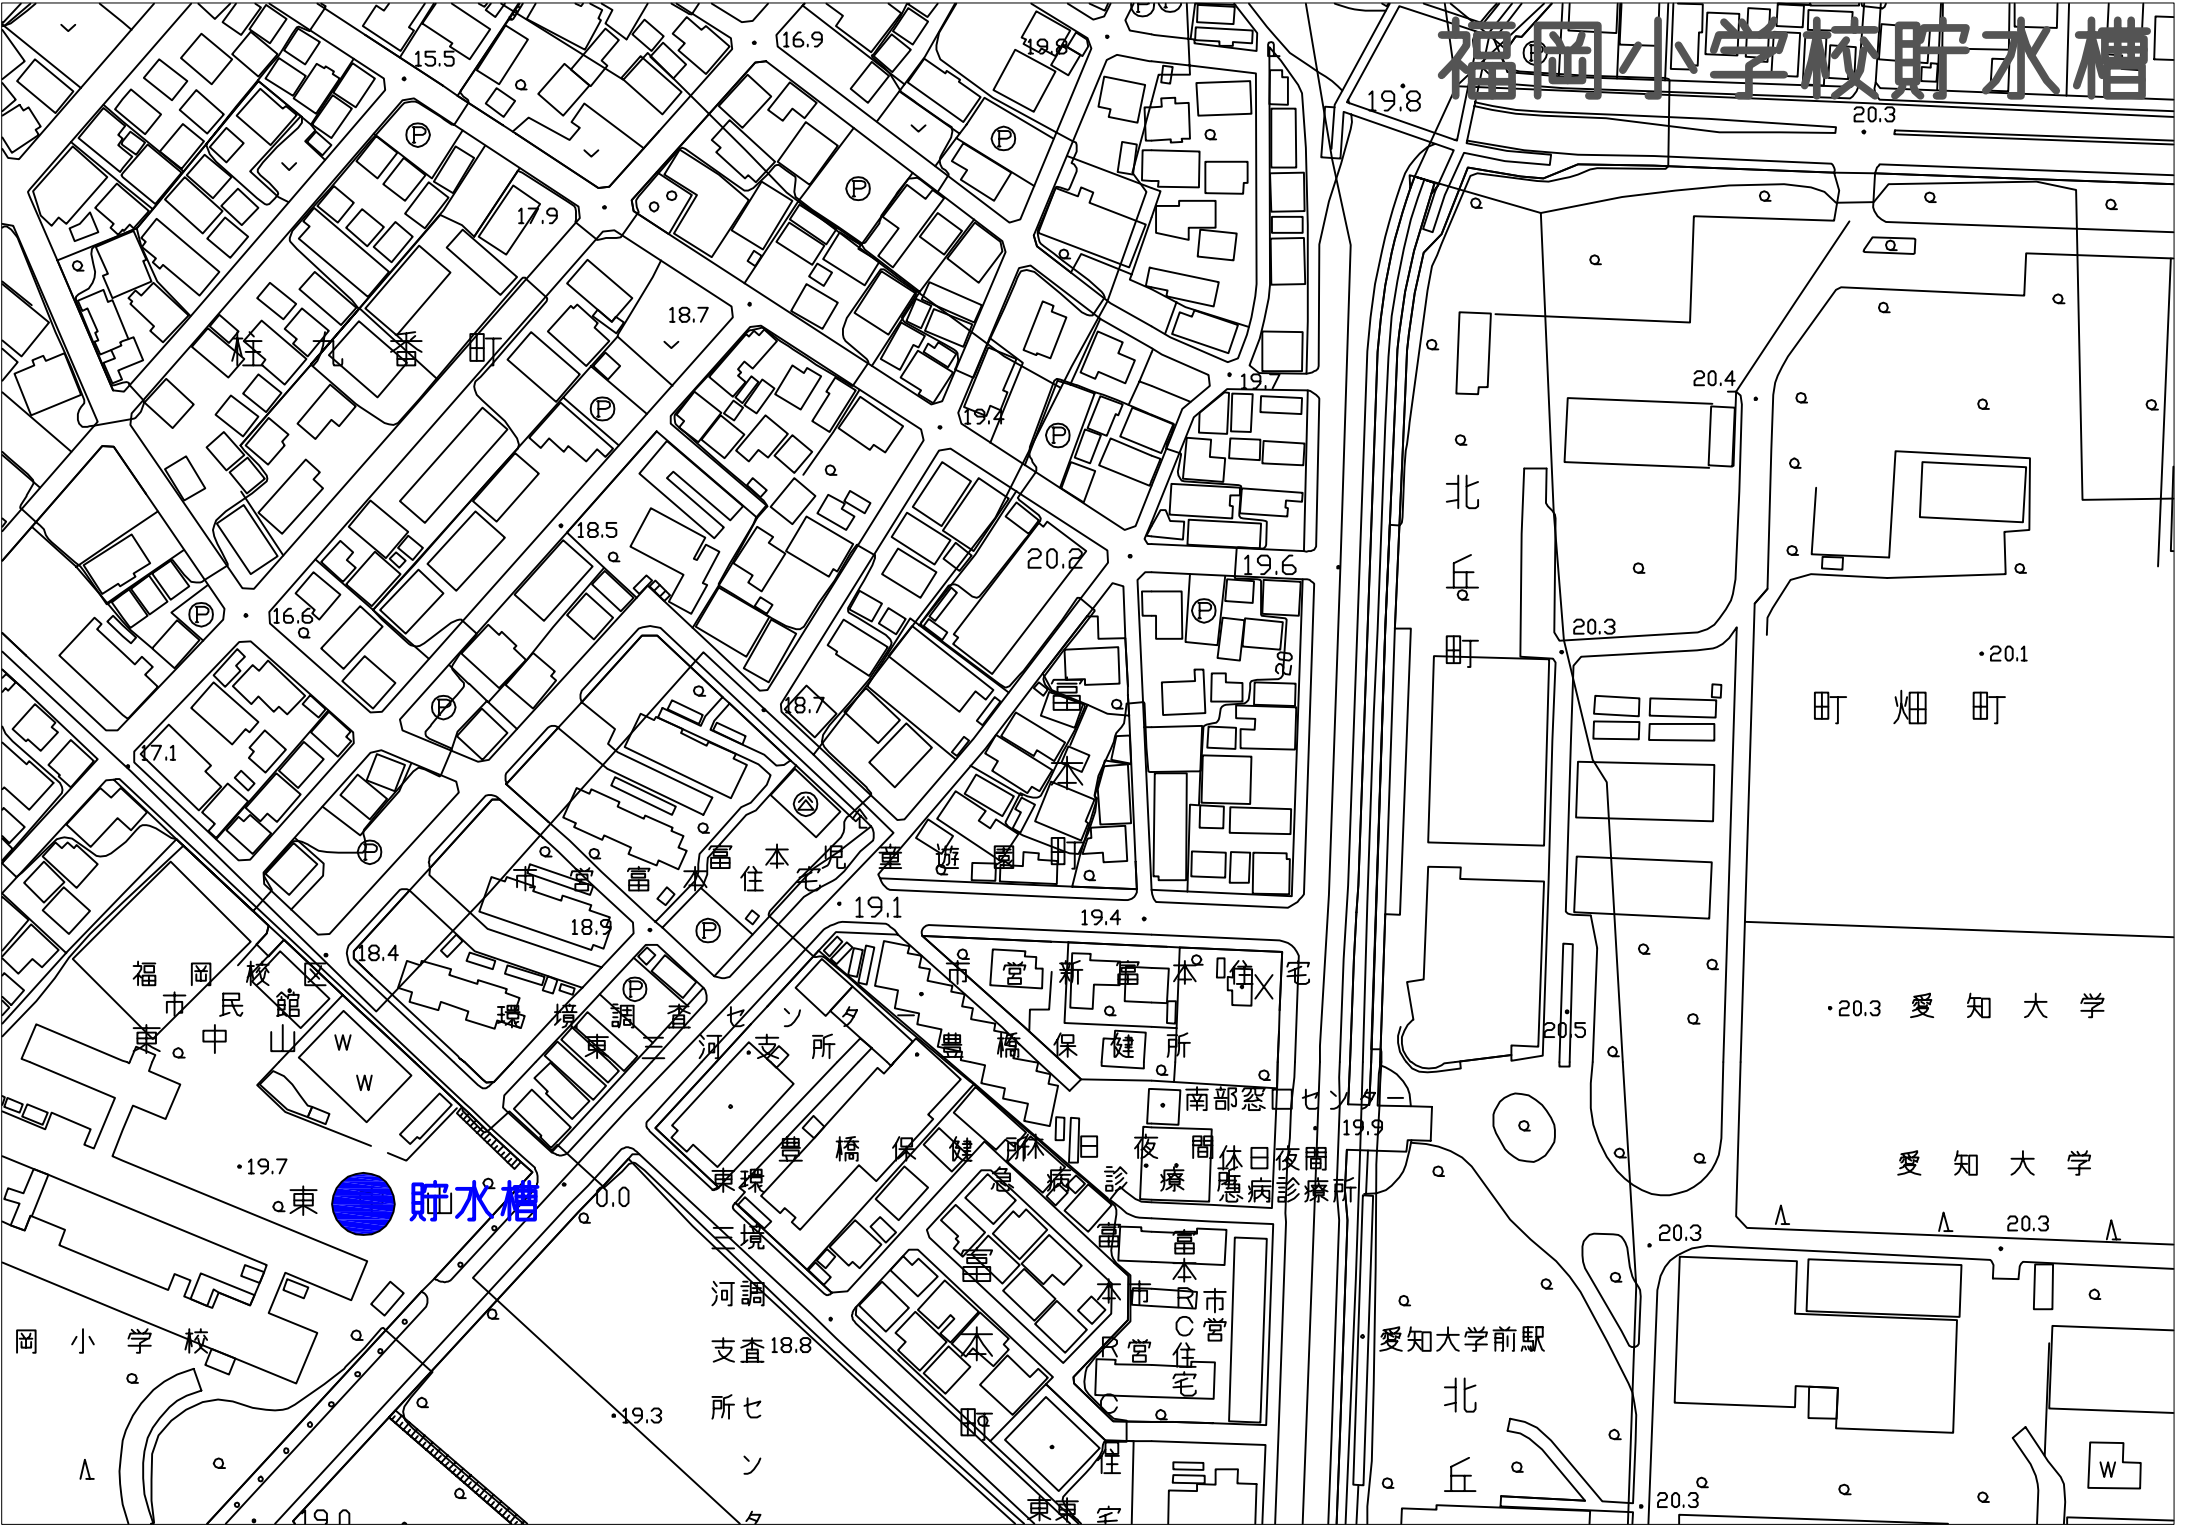

福岡小学校貯水槽

住九番町

福岡市民館
東中
山

市宮富本
住宅
児童遊園

市宮新富本
住宅

豊橋保健所
南部窓口センター
豊橋保健所
休日診療
夜間応急診療
休日診療所

東
貯水槽

東環
三境
河調
支查
所七
ン
富本
本市
市宮
住宅
富本
市宮
住宅
東東
宅

北
兵
町

町畑町

・20.3 愛知大学

愛知大学

愛知大学前駅

北
丘

岡小学校