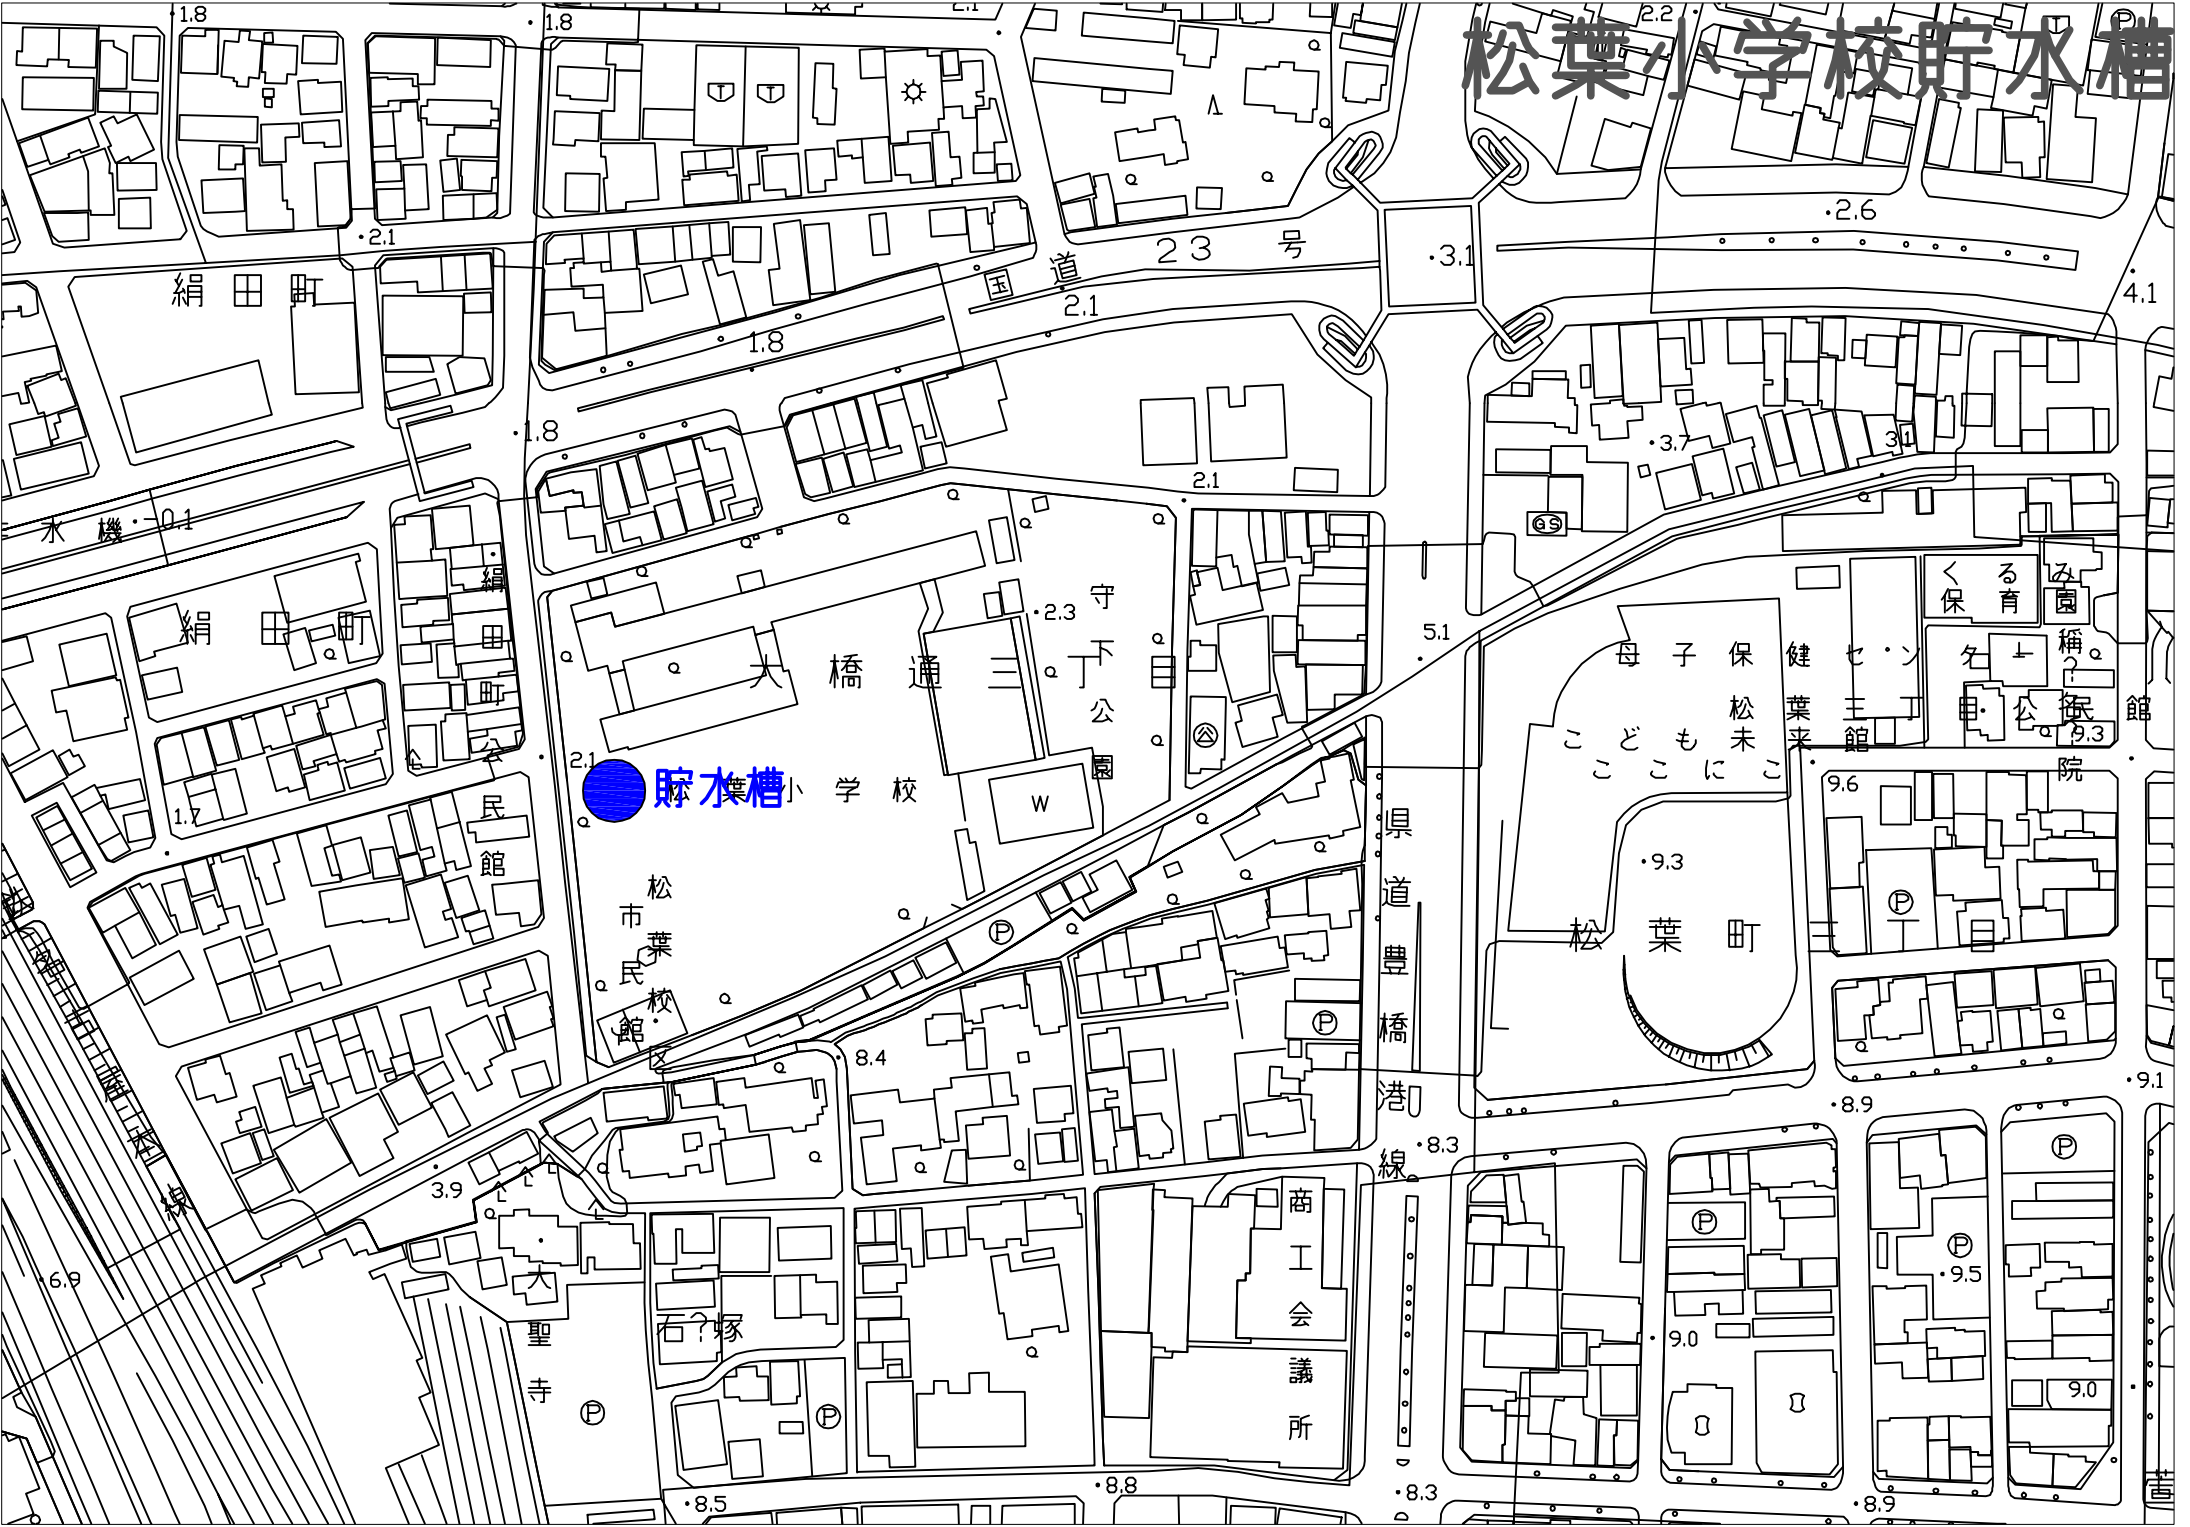

松葉小学校貯水槽

貯水槽

松葉小学校

県道豊橋港線

母子保健センター
松葉町
ここに

保育
松葉町
公民館

商工会議所

大聖寺