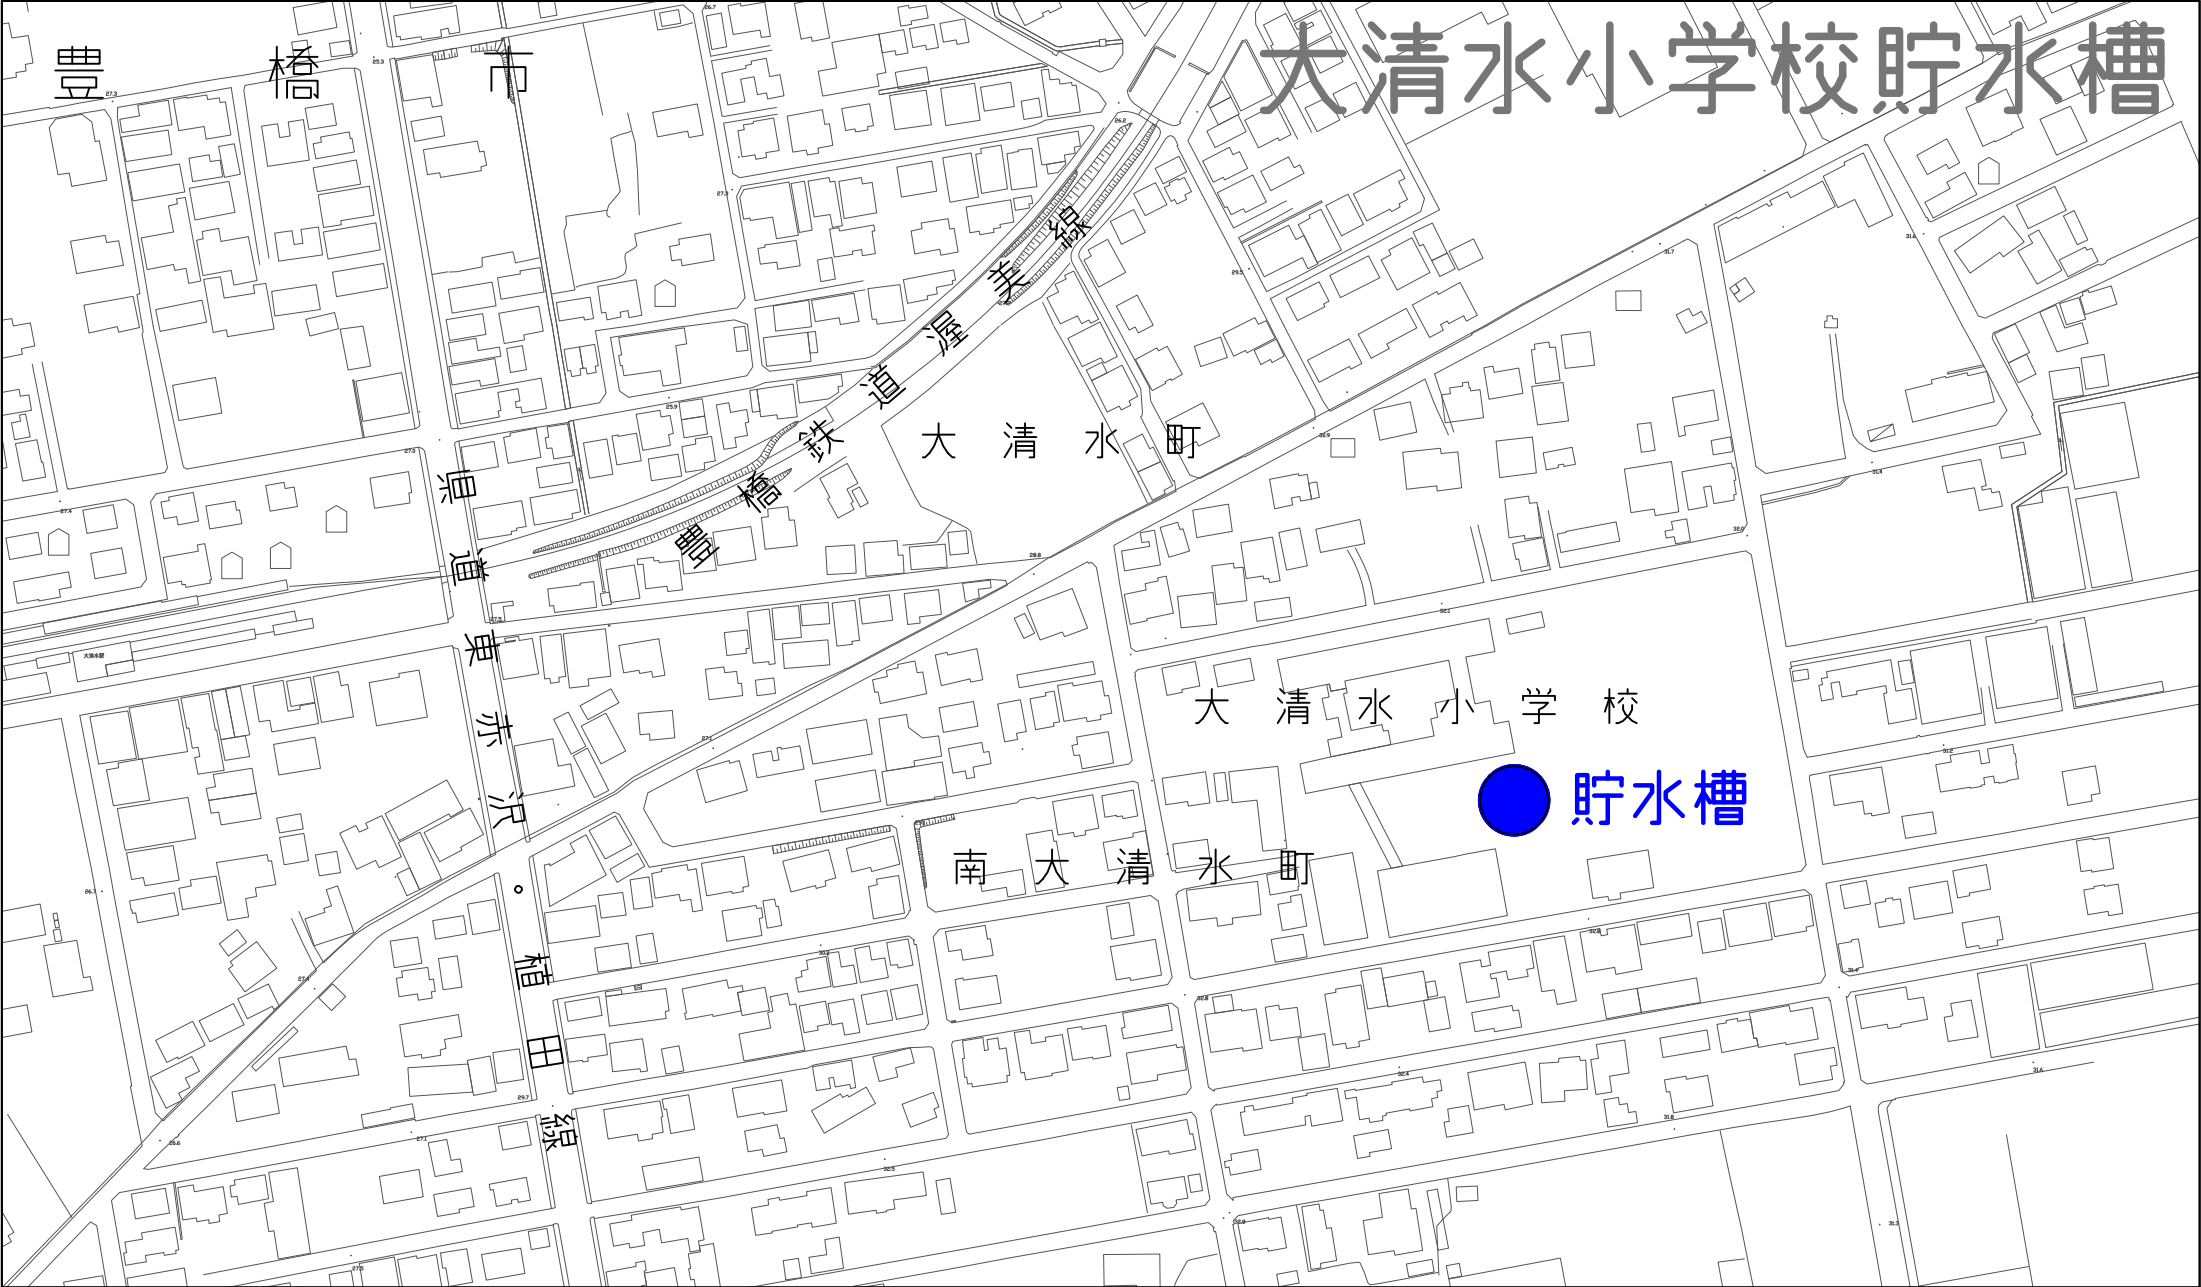

大清水小学校貯水槽

豊橋市

大清水町

大清水小学校

南大清水町

貯水槽