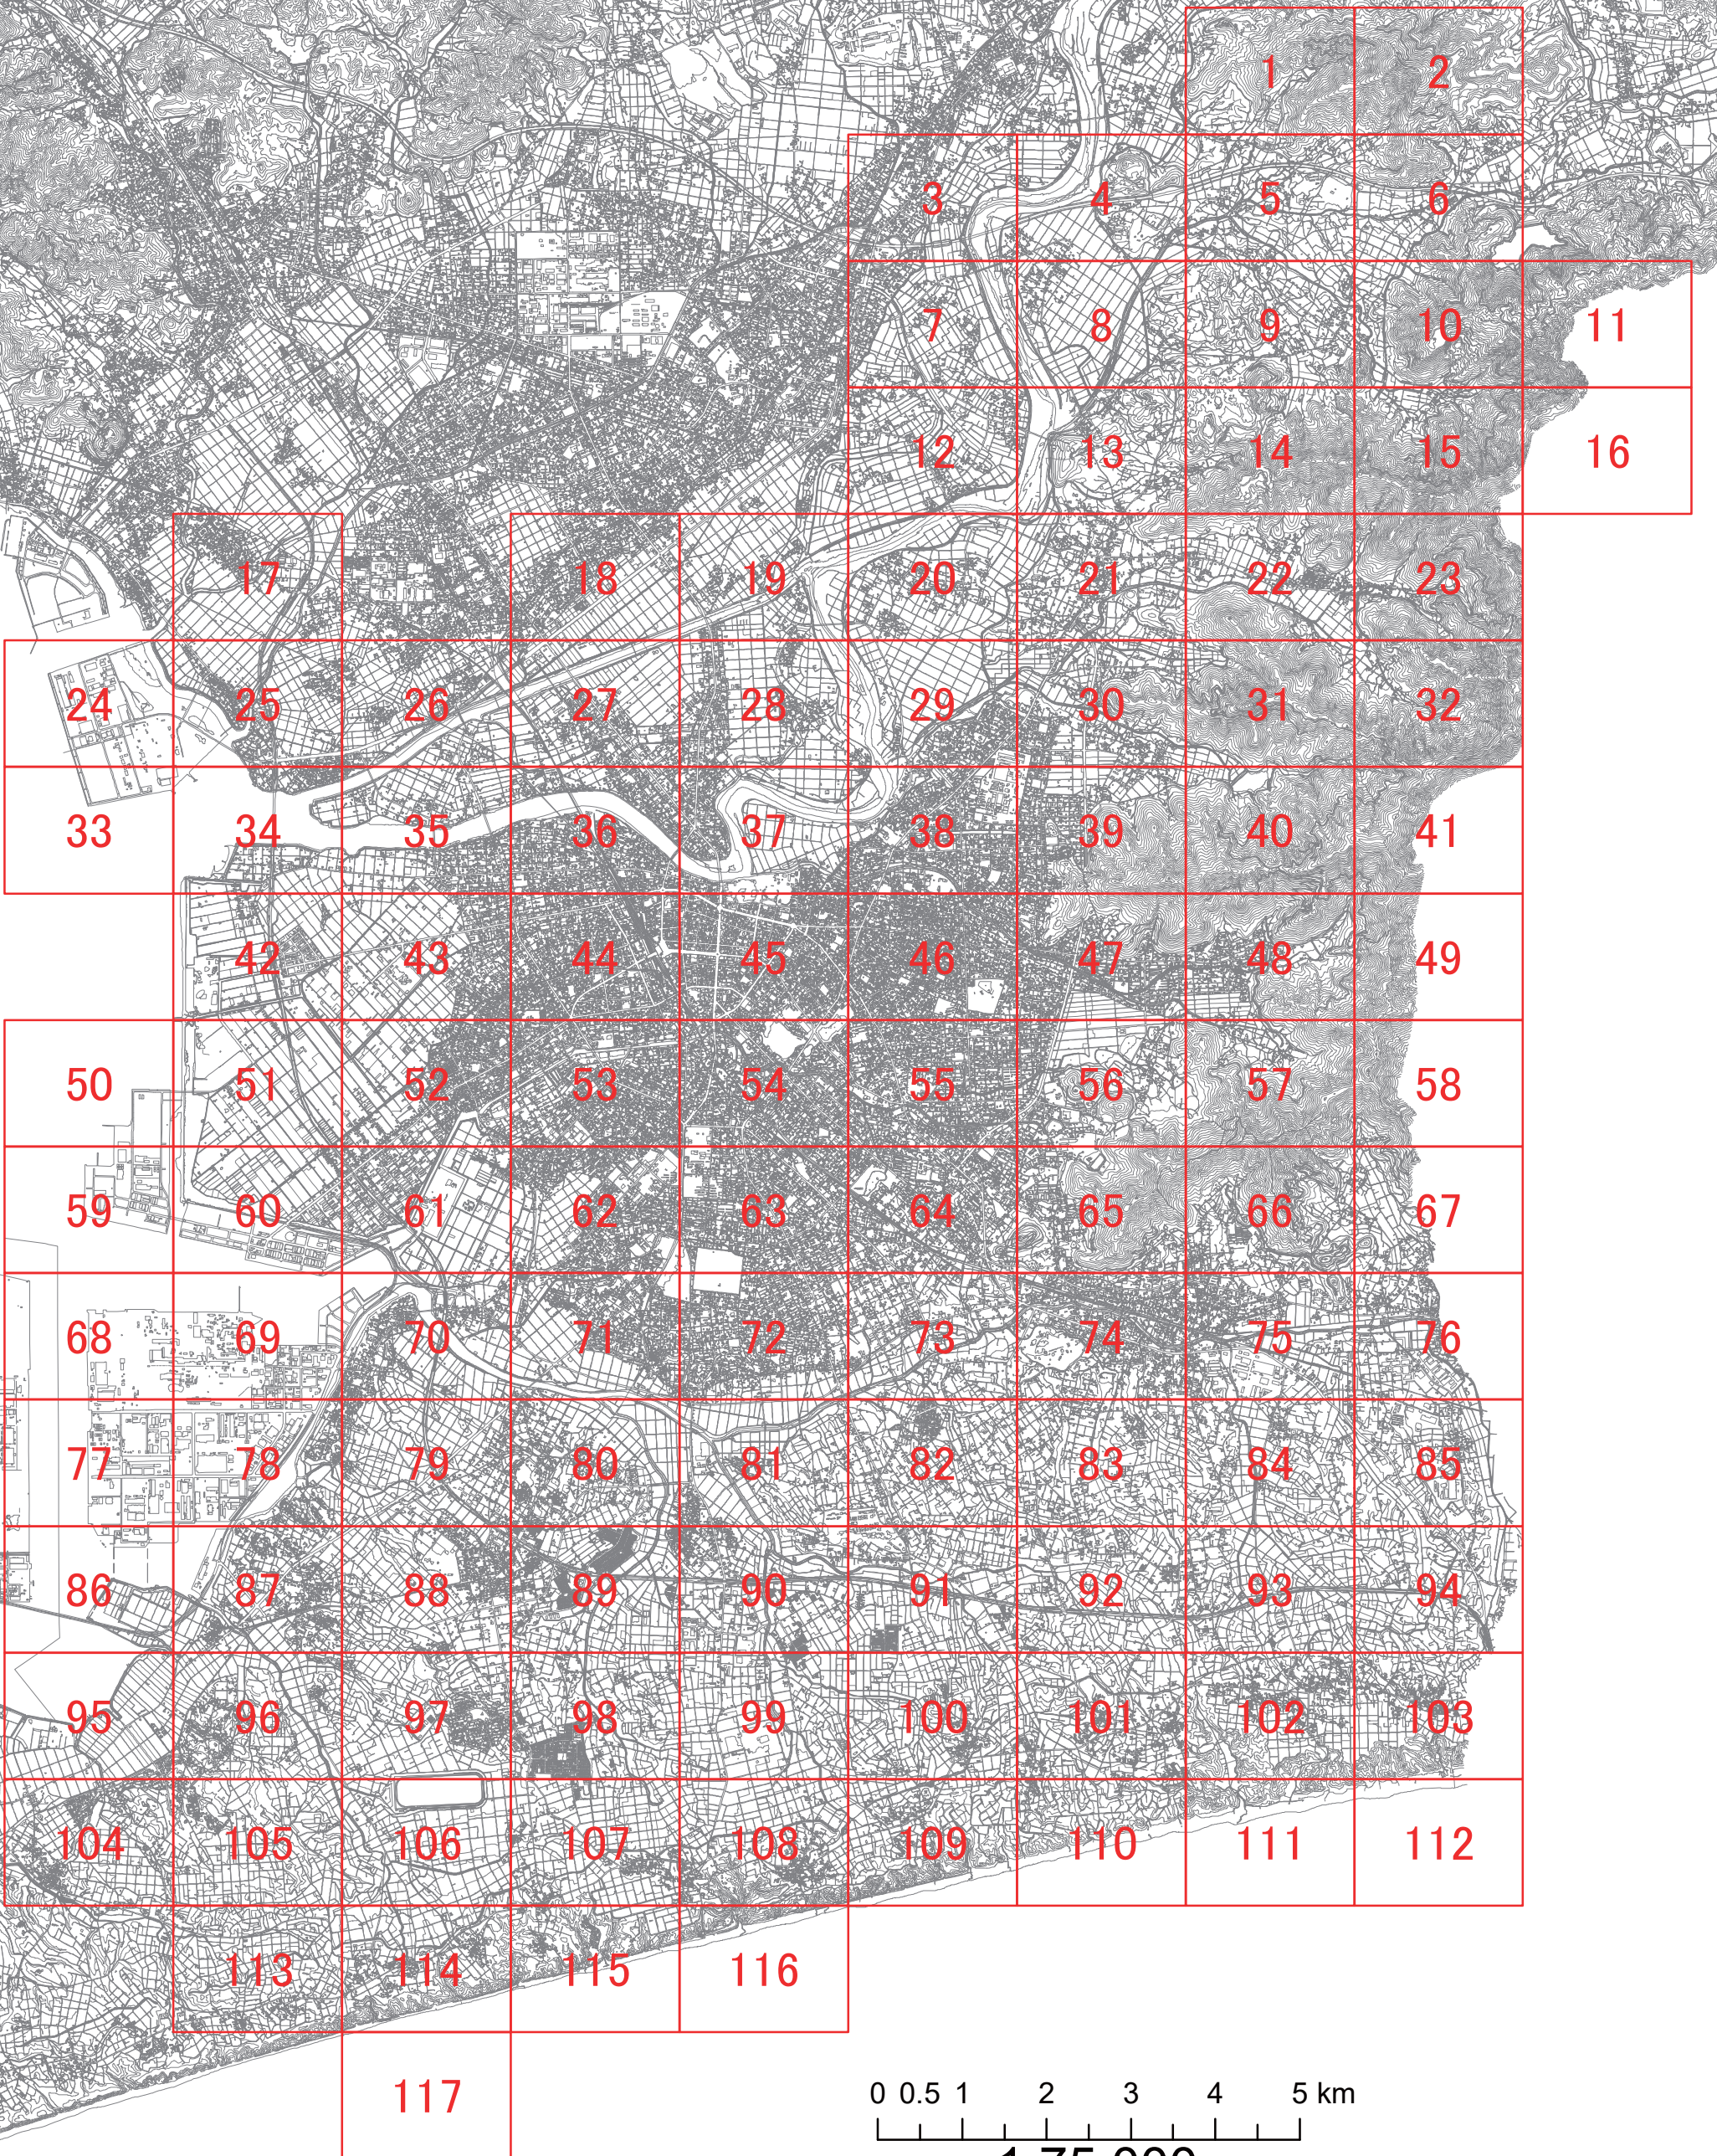

# 平成28年基本図葉割

0 0.5 1 2 3 4 5 km  
1:75,000