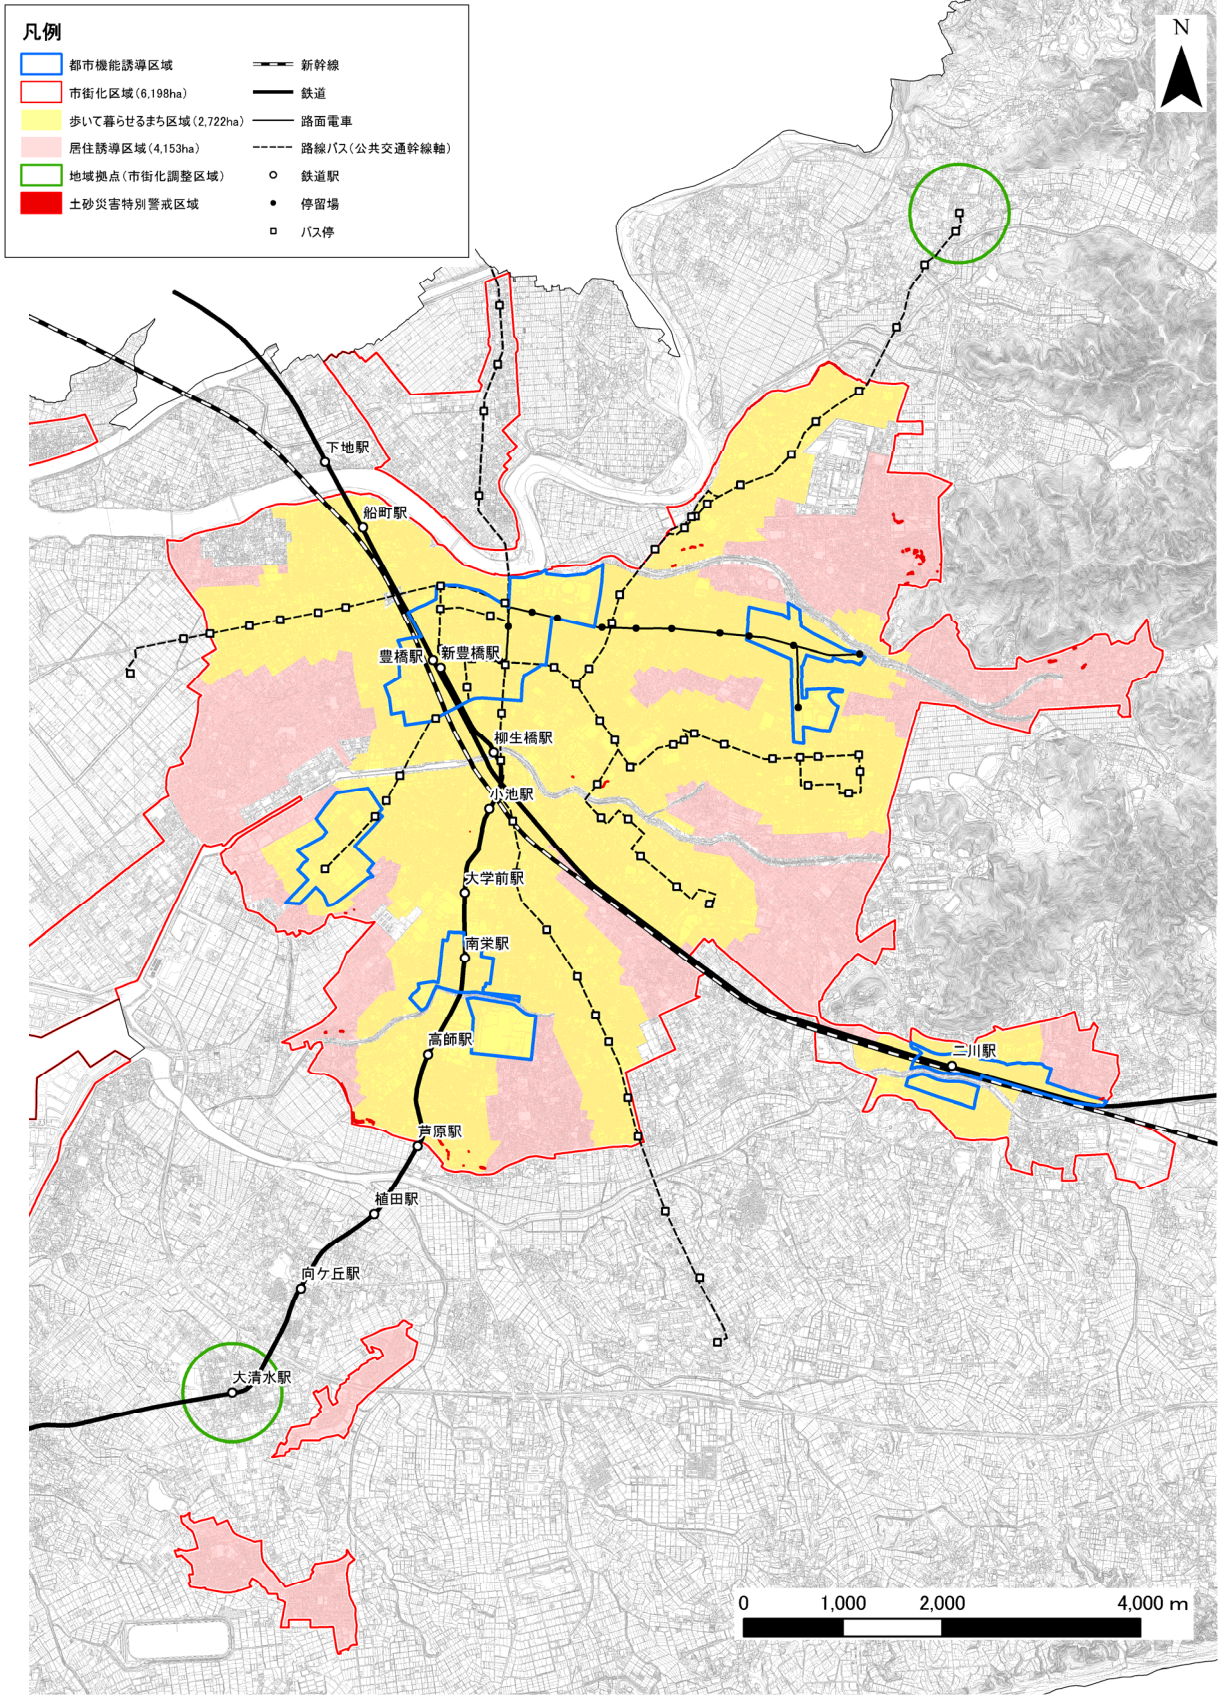

新

区域の設定方針に基づき設定した居住誘導区域及び歩いて暮らせるまち区域は下図のとおりです。

図 居住誘導区域及び歩いて暮らせるまち区域

旧

区域の設定方針に基づき設定した居住誘導区域及び歩いて暮らせるまち区域は下図のとおりです。

図 居住誘導区域及び歩いて暮らせるまち区域