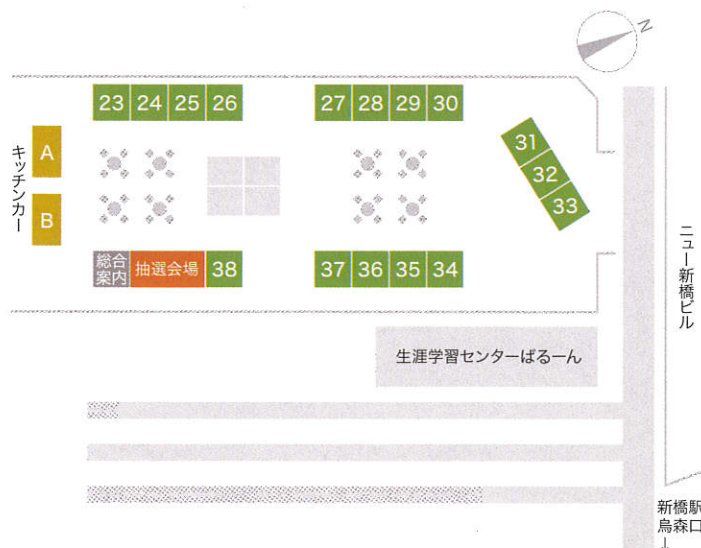

区立桜田公園

参加都市等と主な販売予定品

- 1 和歌山県 和歌山市 干物の焼き魚、焼き肉、焼きえび
- 2 高知県 四万十市 四万十鶏deとり天、ぼっぼ栗
- 3 福岡県 久留米市 地酒、とんこつラーメン(インスタント麺)、お菓子
- 4 岩手県 大船渡市 さんま炭火焼き
- 5 福島県 会津坂下町 会津地鶏もも焼き、会津地鶏ソーセージ、会津坂下の地酒
- 6 静岡県 浜松市 ぶちしゅわシリーズ(3種)ちよびっと乾杯、純米梅酒
- 7 茨城県 銚田市 焼き芋
- 8 群馬県 沼田市 メンチかつ、粗挽きぶたまん、地酒
- 9 山形県 舟形町 鮎の塩焼き、芋煮汁、玉こんにやく
- 10 福島県 いわき市 うに貝焼き、浜焼き、かにみそ甲羅焼き
- 11 北海道 佐呂間町 ホタテ浜焼き、焼き牡蠣、サロマ豚ジャンボコース串
- 12 岐阜県 郡上市 クラフトビール(こぼこぼエール)、地酒(日本酒・焼酎等)、明宝ハム
- 13 山形県 庄内町 今が旬の「庄内柿」、アツアツの「つや姫だんご」、おいしい米で作った「地酒」
- 14 福岡県 みやま市 山川みかん、山川みかんストレートジュース、まるごとセロリと卵のスープ
- 15 福島県 白河市 日本酒 千駒 白河五百万石純米吟醸、日本酒 特別純米 登龍、玄米カレー
- 16 愛媛県 西条市 周蔵(はだか麦焼酎)、果物
- 17 和歌山県 みなべ町 梅酒
- 18 ニュー新橋ビル二階商店会 あわび踊り焼き、海鮮汁、日本酒、ワイン
- 19 東京都 大島町 さざえ壺焼き、とこぶし煮付け、くさや
- 20 芝浦商店会 芝浦運河(日本酒)、生ビール、サワー、ハイボール
- 21 ニュー新橋ビル地下商店会 コロケ、メンチカツ
- 22 一般社団法人港区観光協会 港区観光の紹介
- 総合案内

参加都市等と主な販売予定品

- 23 東京都 あきる野市 秋野菜(根もの:里芋、大根など)、(葉もの:白菜・レタスなど)
- 24 北海道 紋別市 貝焼きホタテ、ほっき貝焼き、白つぶ串
- 25 山梨県 甲府市 桔梗信玄餅、ワイン(赤)、ワイン(白)
- 26 北海道 帯広市 豊西牛カルビ串、豊西フランク、豊西牛ハツ
- 27 秋田県 美郷町 いぶりがっこ、地酒(清酒)、果物(リンゴ等)
- 28 北海道 中富良野町 ラベンダー製品、純米酒「法螺吹」、野菜
- 29 愛知県 豊橋市 次郎柿、大葉、エディブルフラワー
- 30 茨城県 つくば市 炭火牛串、茨城ホルモン煮込、つくば鶏特選からあげ
- 31 新潟県 十日町市 魚沼産コシヒカリ、新潟地酒、笹団子
- 32 長野県 飯田市 信州みそ、果実酢、みそダレ
- 33 茨城県 常陸太田市 黒毛和牛焼肉
- 34 宮城県 気仙沼市 気仙沼ホルモン、ホルモン焼きそば
- 35 埼玉県 小鹿野町 焼きシイタケ、生シイタケ、コンニャク
- 36 兵庫県 赤穂市 赤穂みかん、塩味饅頭、塩
- 37 福島県 喜多方市 喜多方お土産用ラーメン、福島牛串焼き、地酒
- 38 鳥取県 北栄町 牛肉・長ネギ・長いも素焼き、北条ワイン、名探偵コナングッズ
- A 東京都 あきる野市 秋川牛おこわ、肉のあぶり焼き
- B キャナルカフェ ビール、コーヒー、日本酒
- 抽選会場
- 総合案内

※各出展団体の販売品については変更となる場合がございます。あらかじめご了承ください。

物産展会場(新橋SL広場・区立桜田公園)でのお買い物1回ごとに抽選補助券がもらえます。

SL広場チケット1枚+桜田公園チケット1枚の計2枚または、桜田公園チケット2枚で 抽選1回ご参加いただけます。

※抽選補助券の配布は、無くなり次第終了します。※抽選会は、景品が無くなり次第終了します。