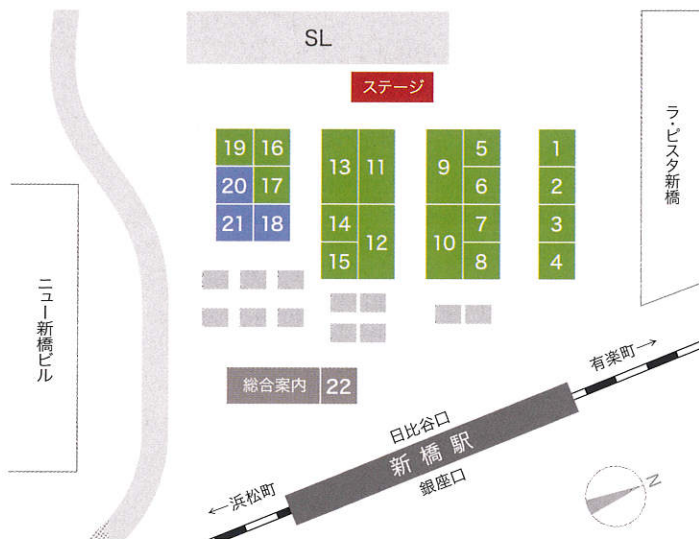

ゆかた美人も来場!

全国交流物産展 in 新橋

新橋SL広場