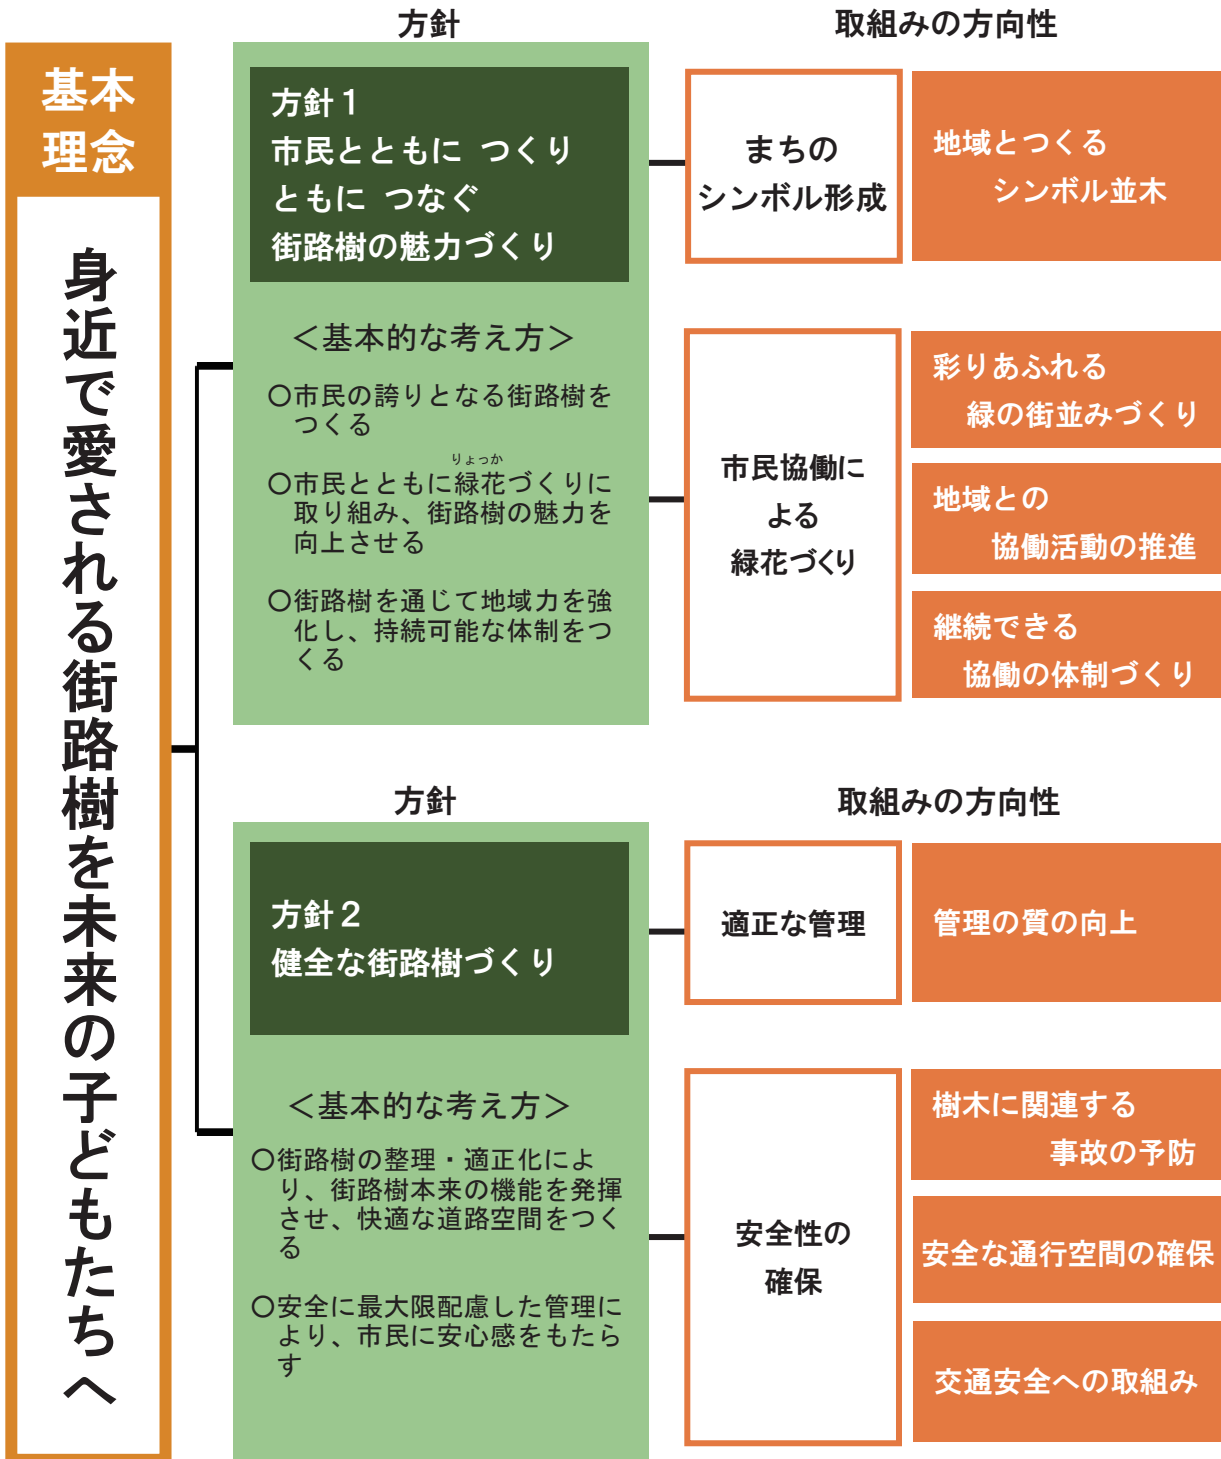

### 1 街路樹再生の基本理念

戦後の復興への象徴として市民の手によって始まった豊橋の街路樹は、人々の緑を大切に思う気持ちを育み、時代とともに姿を変えながら、まちの発展とともに歩んできました。

市民の生活に満足感を与える、この貴重な街路樹とこれからもともに歩むために以下の視点をもって、街路樹のあり方を見直していきます。

- ・日々のくらしに調和する街路樹に再生するため、**管理の質を向上**させていきます。
- ・街路樹に対する**親しみや愛着を抱ける**ように、市民が**楽しみながら街路樹に関わる仕組み**をつくります。
- ・**将来へつないでいく**ため、**地域力あふれるシンボル並木**をつくり、まちの魅力を高めていきます。

このような考え方で取り組む街路樹再生の基本理念を

### 「身近で愛される街路樹を未来の子どもたちへ」

とし、本市の街路樹が抱える様々な課題を解決し、本来の街路樹の姿を取り戻し、未来に引き継ぐため「みどりのまち豊橋」としてふさわしい街路樹づくりに取り組んでいきます。

図 3-1 指針による理想のイメージ

## 2 基本理念と方針の体系

基本理念に基づき、より多くの市民が街路樹を身近に感じ、自ら積極的に街路樹に関わり、地域の想いを反映させた協働活動を推進させるような「街路樹の魅力向上」や、地域や路線に応じた管理による、くらしと道路空間のバランスが適正で、安全に配慮された「街路樹の健全な育成」の取組みを進めていきます。

図 3-2 基本理念と方針の体系