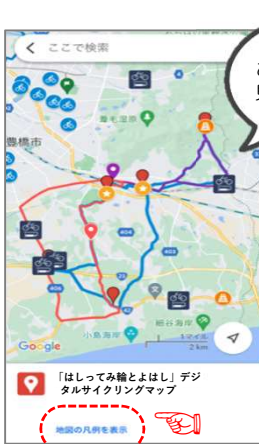

デジタルサイクリングマップの使い方

① デジタルサイクリングマップをダウンロードします

QRコードまたは都市交通課ホームページからご覧ください。

🔍 豊橋市 デジタルサイクリングマップ

② デジタルサイクリングマップが表示されます

デジタルサイクリングマップが表示されない場合

保存済み 保存済み
⇒ マイマップ

⇒ 「はしってみ輪とよはし」デジタ...
2022年12月15日

があるか確認してください。
※マイマップは1度読み込むと自動保存されます。

③ 不要なコース/情報を非表示にします

(1) 「地図の凡例を表示」をクリック

(2) 不要なコースのマークを外す

(5) スポットをタップして戻る

デジタルサイクリングマップを反映したままgoogle mapsの機能を使用できます。