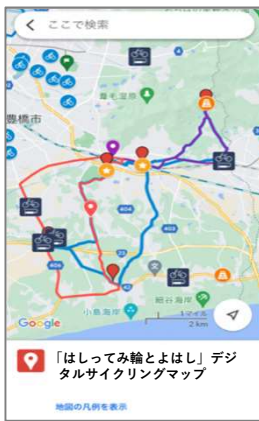

デジタルサイクリングマップの使い方

① デジタルサイクリングマップをダウンロードします

QRコードまたは都市交通課ホームページからご覧ください。

🔍 豊橋市 デジタルサイクリングマップ

② デジタルサイクリングマップが表示されます

デジタルサイクリングマップが表示されない場合

保存済み 保存済み
⇒ マイマップ

⇒ 「はしってみ輪とよはし」デジタ...
2022年12月15日

があるか確認してください。
※マイマップは1度読み込むと自動保存されます。

③ 不要なコース/情報を非表示にします

(1) 「地図の凡例を表示」をクリック

(2) 不要なコースのマークを外す

(5) スポットをタップして戻る

デジタルサイクリングマップを反映したままgoogle mapsの機能を使用できます。