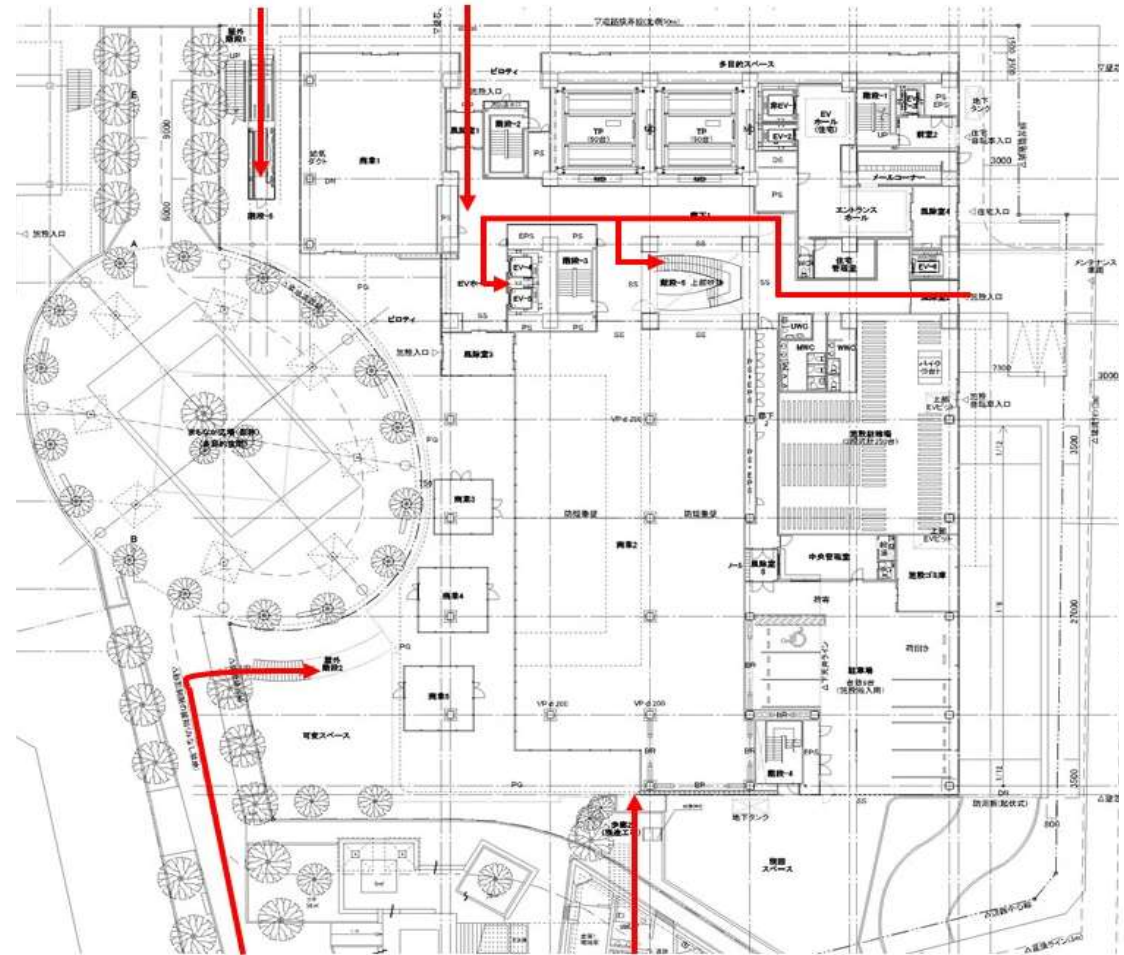

【参考】

B 1 階平面図

公共第一駐車場

水上ビル側地下

1 階平面図

駅前大通

水上ビル