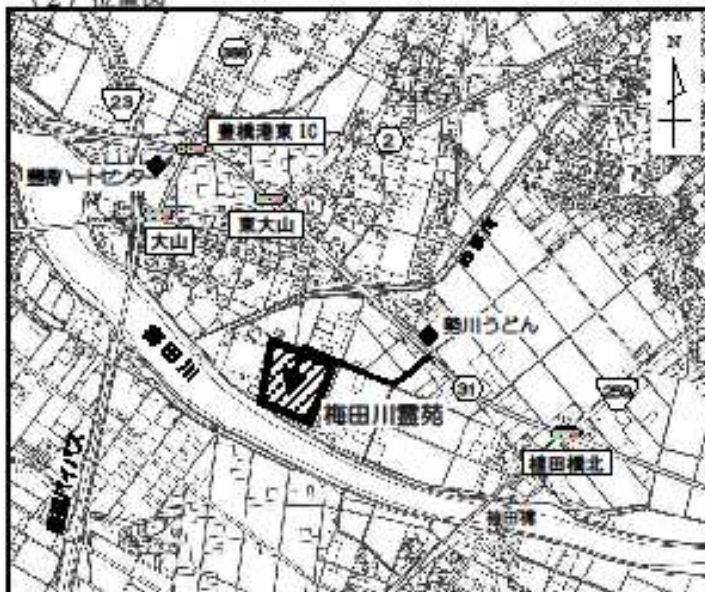

梅田川霊苑 全体図

(1) 平面図

(2) 位置図

(3) 施設概要

区分	概要	
所在地	豊橋市大山町字西坪1	
第1期	利用開始	平成17年4月1日
	墓所数	2,101区画
第2期	利用開始	平成29年4月1日
	墓所数	1,498区画
墓所サイズ	1.8㎡ (間口1.2m×奥行1.5m)	
駐車場	46台 +臨時駐車場35台	
電話番号	0532-48-7318	

D1	D20	D39	D58	D77	D96	D115	D134	D153	D172	D191	D210	D229	D248	D267	D286	D305	D324
D2	D21	D40	D59	D78	D97	D116	D135	D154	D173	D192	D211	D230		D268	D287	D306	D325
D3	D22	D41	D60	D79	D98	D117	D136	D155	D174	D193	D212	D231	D250	D269	D288	D307	D326
D4	D23	D42	D61	D80	D99	D118	D137	D156	D175	D194	D213	D232	D251	D270	D289	D308	D327
D5	D24	D43	D62	D81	D100	D119	D138	D157	D176	D195	D214	D233	D252	D271	D290	D309	D328
D6	D25	D44	D63	D82	D101	D120	D139	D158	D177	D196	D215	D234	D253	D272	D291	D310	D329
D7	D26	D45	D64	D83	D102	D121	D140	D159	D178	D197	D216	D235	D254	D273	D292	D311	D330
D8	D27	D46	D65	D84	D103	D122	D141	D160	D179	D198	D217	D236	D255	D274	D293	D312	D331
D9	D28	D47	D66	D85	D104	D123	D142	D161	D180	D199	D218	D237	D256	D275	D294	D313	D332
D10	D29	D48	D67	D86	D105	D124	D143	D162	D181	D200	D219	D238	D257	D276	D295	D314	D333
D11	D30	D49	D68	D87	D106	D125	D144	D163	D182	D201	D220	D239	D258	D277	D296	D315	D334
D12	D31	D50	D69	D88	D107	D126	D145	D164	D183	D202	D221	D240	D259	D278	D297	D316	D335
D13	D32	D51	D70	D89	D108	D127	D146	D165	D184	D203	D222	D241	D260	D279	D298	D317	D336
D14	D33	D52	D71	D90	D109	D128	D147	D166	D185	D204	D223	D242	D261	D280	D299	D318	D337
D15	D34	D53	D72	D91	D110	D129	D148	D167	D186	D205	D224	D243	D262	D281	D300	D319	D338
D16	D35	D54	D73	D92	D111	D130	D149	D168	D187	D206	D225	D244	D263	D282	D301	D320	D339
D17	D36	D55	D74	D93	D112	D131	D150	D169	D188	D207	D226	D245	D264	D283	D302	D321	D340
D18	D37	D56	D75	D94	D113	D132	D151	D170	D189	D208	D227	D246	D265	D284	D303	D322	D341
D19	D38	D57	D76	D95	D114	D133	D152	D171	D190	D209	D228	D247	D266	D285	D304	D323	D342

F

※白抜きの区画が空き墓所です。