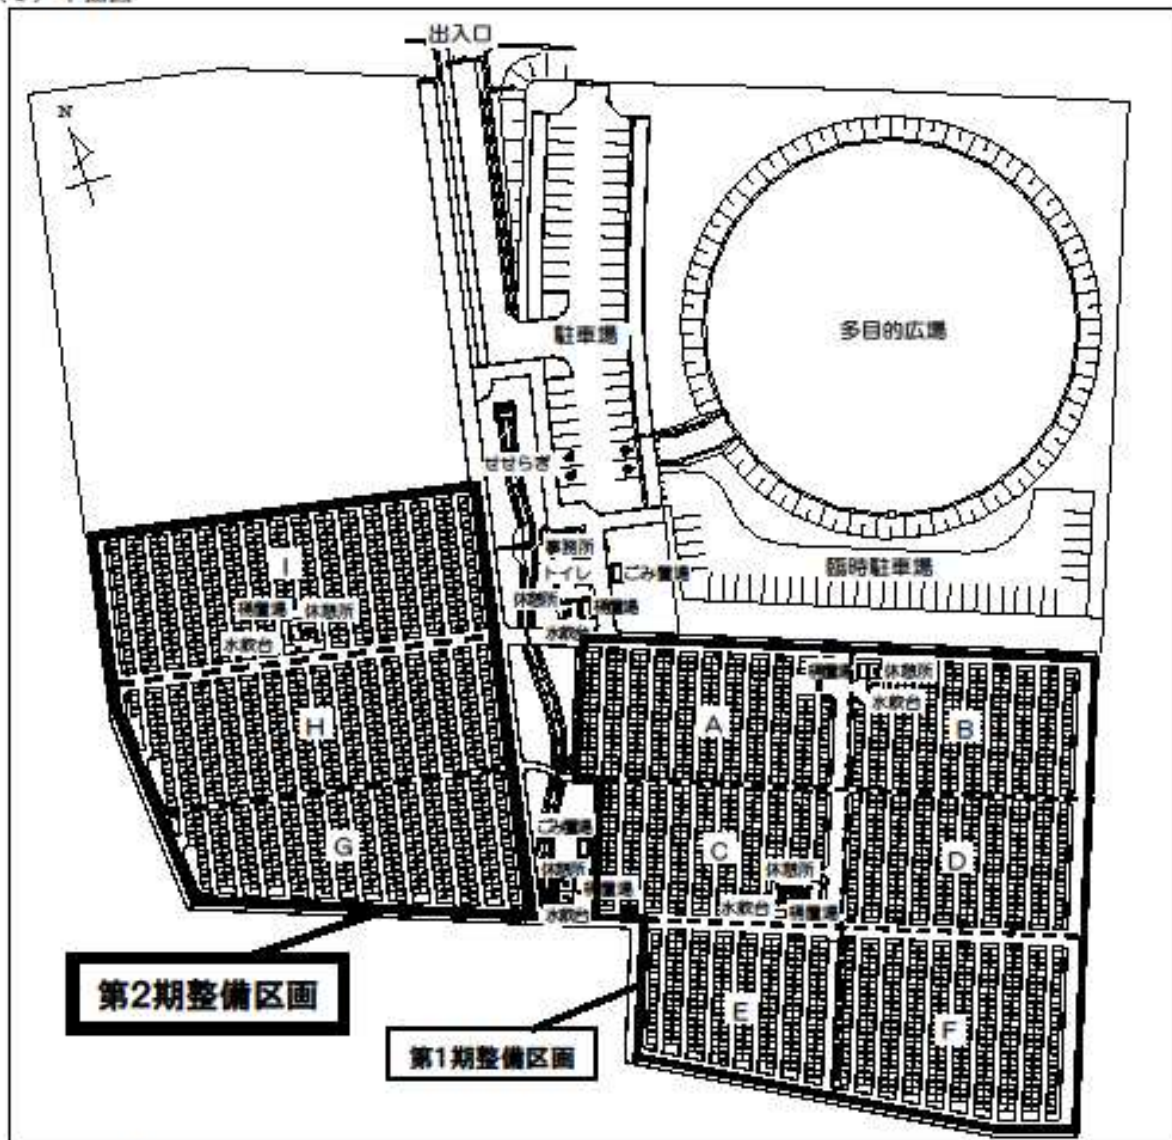

梅田川霊苑 全体図

(1) 平面図

(2) 位置図

(3) 施設概要

区分	概要	
所在地	豊橋市大山町字西坪1	
第1期	利用開始	平成17年4月1日
	墓所数	2,101区画
第2期	利用開始	平成29年4月1日
	墓所数	1,498区画
墓所サイズ	1.8㎡ (間口1.2m×奥行1.5m)	
駐車場	46台 +臨時駐車場35台	
電話番号	0532-48-7318	

D1	D20	D39	D58	D77	D96	D115	D134	D153	D172	D191	D210	D229	D248	D267	D286	D305	D324
D2	D21	D40	D59	D78	D97	D116	D135	D154	D173	D192	D211	D230		D268	D287	D306	D325
D3	D22	D41	D60	D79	D98	D117	D136	D155	D174	D193	D212	D231	D250	D269	D288	D307	D326
D4	D23	D42	D61	D80	D99	D118	D137	D156	D175	D194	D213	D232	D251	D270	D289	D308	D327
D5	D24	D43	D62	D81	D100	D119	D138	D157	D176	D195	D214	D233	D252	D271	D290	D309	D328
D6	D25	D44	D63	D82	D101	D120	D139	D158	D177	D196	D215	D234	D253	D272	D291	D310	D329
D7	D26	D45	D64	D83	D102	D121	D140	D159	D178	D197	D216	D235	D254	D273	D292	D311	D330
D8	D27	D46	D65	D84	D103	D122	D141	D160	D179	D198	D217	D236	D255	D274	D293	D312	D331
D9	D28	D47	D66	D85	D104	D123	D142	D161	D180	D199	D218	D237	D256	D275	D294	D313	D332
D10	D29	D48	D67	D86	D105	D124	D143	D162	D181	D200	D219	D238	D257	D276	D295	D314	D333
D11	D30	D49	D68	D87	D106	D125	D144	D163	D182	D201	D220	D239	D258	D277	D296	D315	D334
D12	D31	D50	D69	D88	D107	D126	D145	D164	D183	D202	D221	D240	D259	D278	D297	D316	D335
D13	D32	D51	D70	D89	D108	D127	D146	D165	D184	D203	D222	D241	D260	D279	D298	D317	D336
D14	D33	D52	D71	D90	D109	D128	D147	D166	D185	D204	D223	D242	D261	D280	D299	D318	D337
D15	D34	D53	D72	D91	D110	D129	D148	D167	D186	D205	D224	D243	D262	D281	D300	D319	D338
D16	D35	D54	D73	D92	D111	D130	D149	D168	D187	D206	D225	D244	D263	D282	D301	D320	D339
D17	D36	D55	D74	D93	D112	D131	D150	D169	D188	D207	D226	D245	D264	D283	D302	D321	D340
D18	D37	D56	D75	D94	D113	D132	D151	D170	D189	D208	D227	D246	D265	D284	D303	D322	D341
D19	D38	D57	D76	D95	D114	D133	D152	D171	D190	D209	D228	D247	D266	D285	D304	D323	D342

F

※白抜きの区画が空き墓所です。