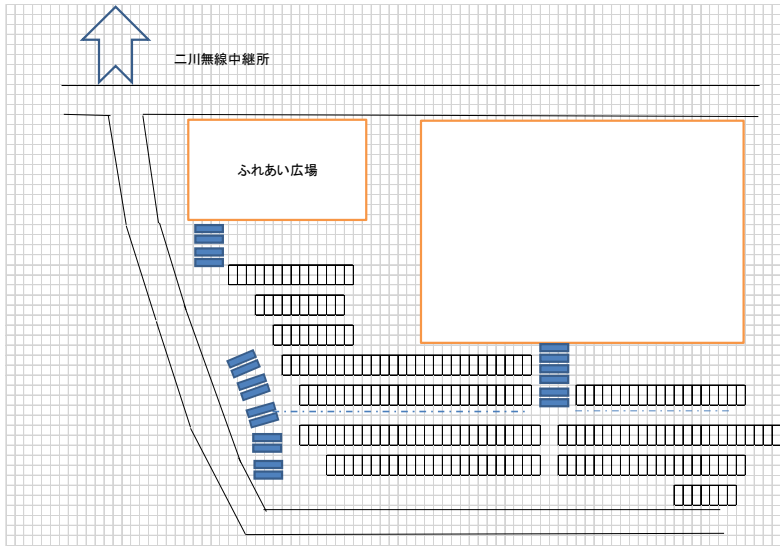

東細谷墓地

【貸出区画】

番号	墓所番号	間口	奥行	面積	使用料
1	48	1.00m	2.00m	2.00m ²	¥230,000
2	93	1.00m	2.00m	2.00m ²	¥230,000
3	101	1.00m	2.00m	2.00m ²	¥230,000
4	178	1.00m	2.00m	2.00m ²	¥230,000

※番号は、地図内に表示している番号に対応しています。

※墓所番号は、各区画のプレートに表示しています。

※間口、奥行き、面積は小数点3位以下切り捨て表示です。