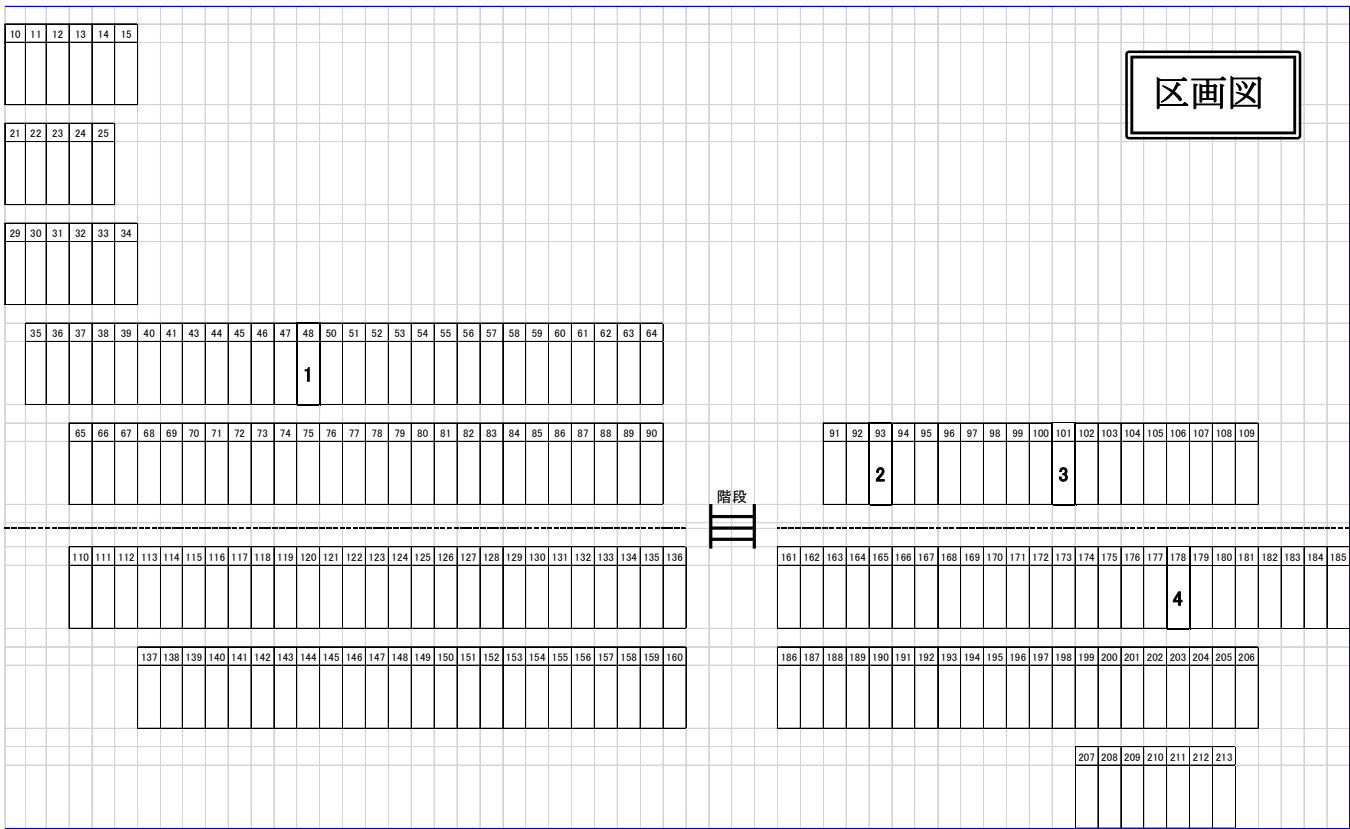

東細谷墓地

【貸出区画】

番号	墓所番号	間口	奥行	面積	使用料
1	48	1.00m	2.00m	2.00m ²	¥230,000
2	93	1.00m	2.00m	2.00m ²	¥230,000
3	101	1.00m	2.00m	2.00m ²	¥230,000
4	178	1.00m	2.00m	2.00m ²	¥230,000

※番号は、地図内に表示している番号に対応しています。

※墓所番号は、各区画のプレートに表示しています。

※間口、奥行き、面積は小数点3位以下切り捨て表示です。