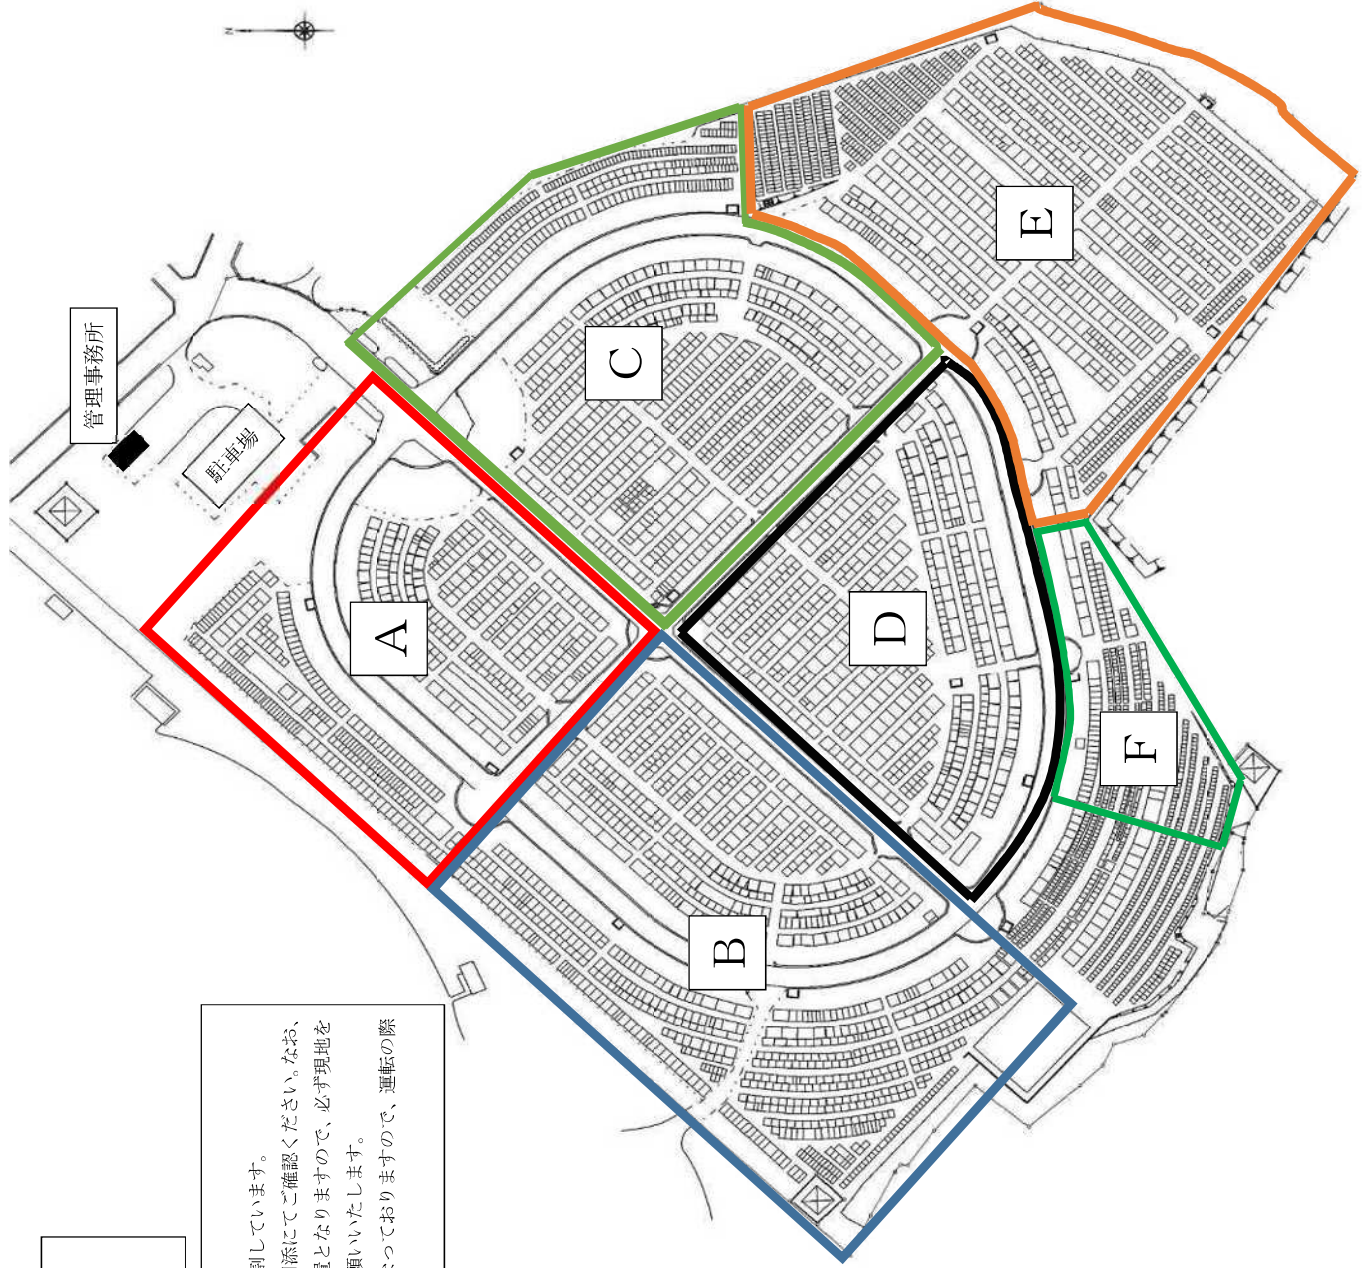

(向山霊苑)

貸出墓所位置図

【注意事項】

向山霊苑を6ブロックに分割しています。
各ブロックの貸出区画は、別添にてご確認ください。なお、
貸出区画の位置は、参考位置となりますので、必ず現地を
ご確認くださいませますようお願いいたします。
また、場内は、一方通行となっておりますので、運転の際
には十分ご注意ください。

【貸出区画】

番号	墓所番号	間口	奥行	面積	使用料
1	1-6-33-28	0.97m	1.26m	1.22㎡	¥341,600
2	5-8-7-17	0.97m	0.96m	0.93㎡	¥260,400

※番号は、地図内に表示している番号に対応しています。

※墓所番号は、各区画のプレートに表示しています。

※間口、奥行き、面積は境界ブロックの内寸（小数点3位以下切り捨て表示）です。