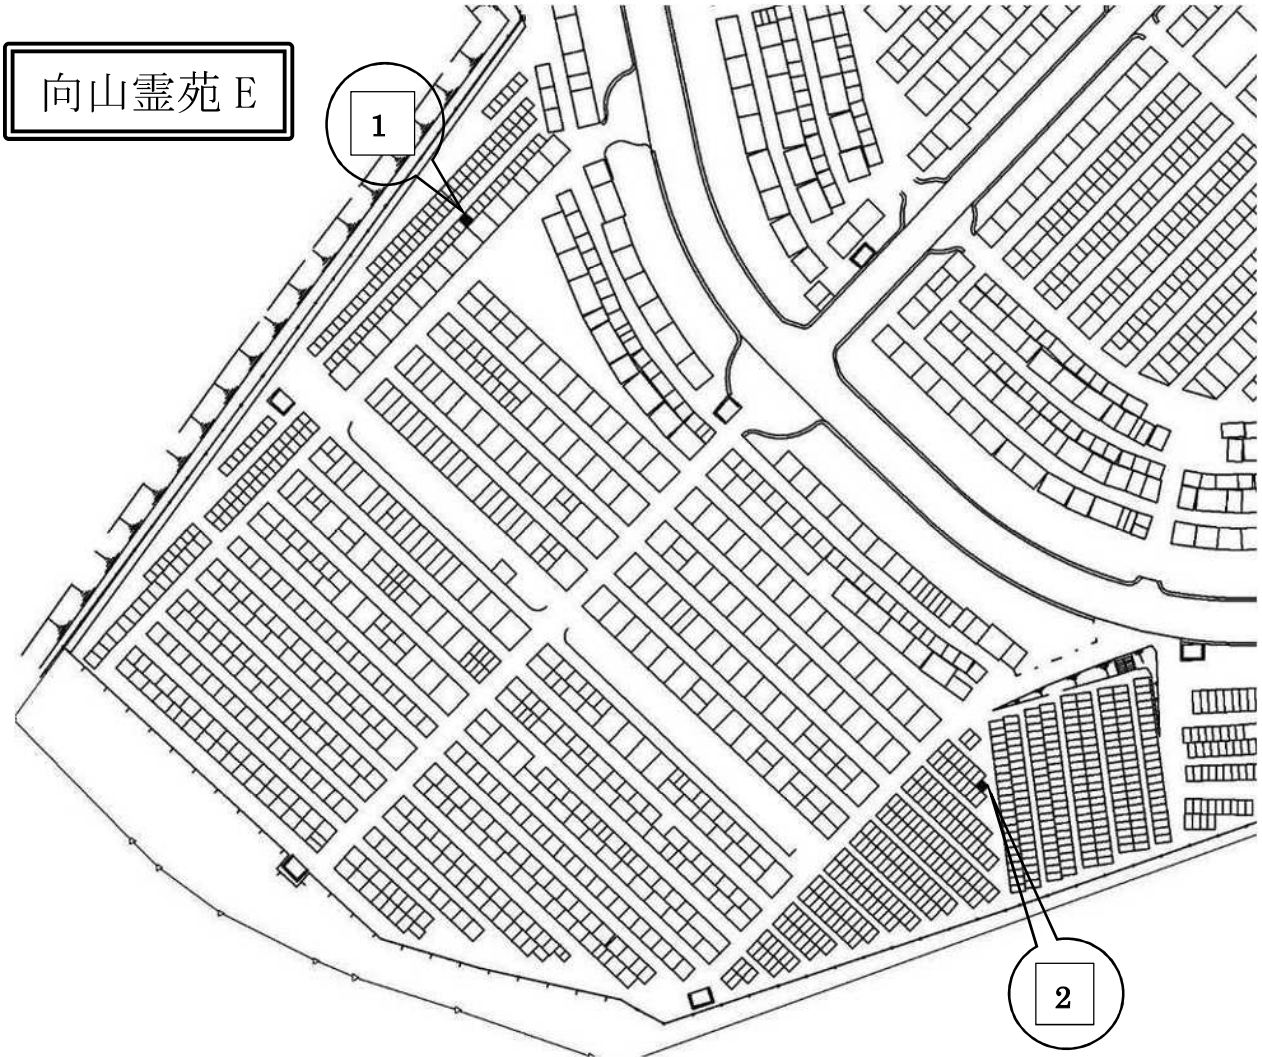

(向山霊苑)

貸出墓所位置図

【注意事項】

向山霊苑を6ブロックに分割しています。
各ブロックの貸出区画は、別添にてご確認ください。なお、
貸出区画の位置は、参考位置となりますので、必ず現地を
ご確認くださいませますようお願いいたします。
また、場内は、一方通行となっておりますので、運転の際
には十分ご注意ください。

【貸出区画】

番号	墓所番号	間口	奥行	面積	使用料
1	1-6-33-28	0.97m	1.26m	1.22㎡	¥341,600
2	5-8-7-17	0.97m	0.96m	0.93㎡	¥260,400

※番号は、地図内に表示している番号に対応しています。

※墓所番号は、各区画のプレートに表示しています。

※間口、奥行き、面積は境界ブロックの内寸（小数点3位以下切り捨て表示）です。