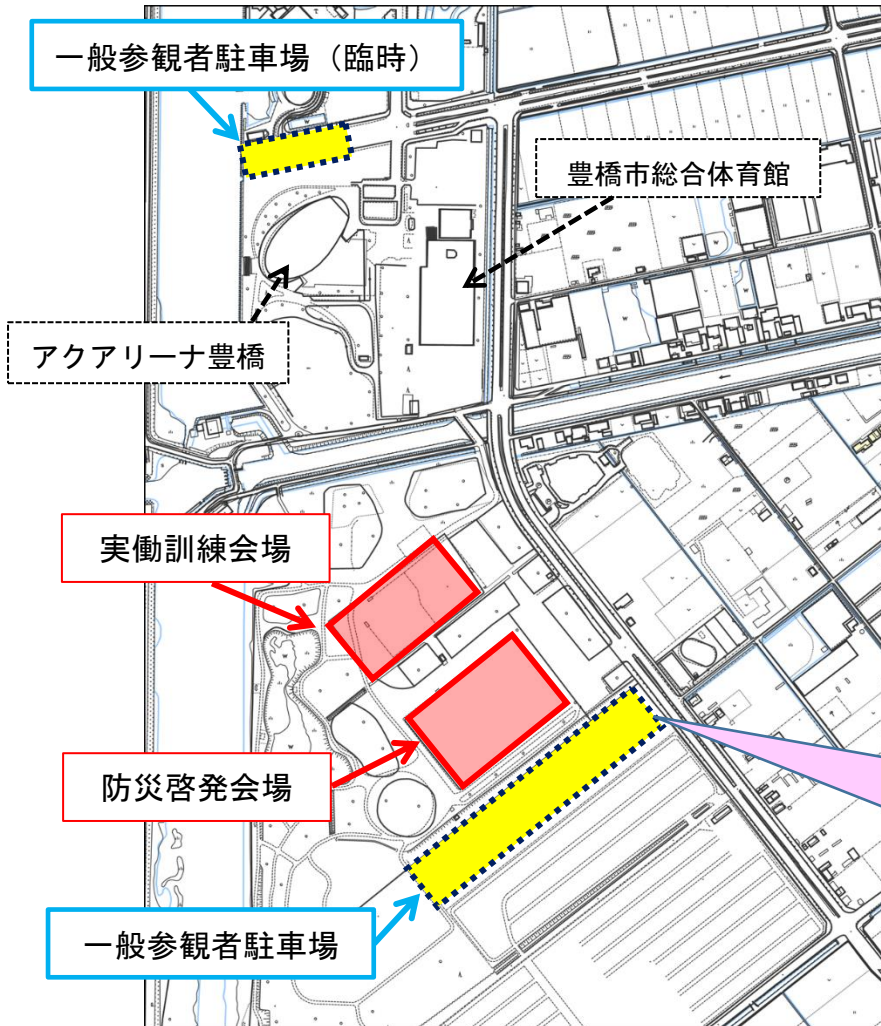

一般参観者駐車場

○会場周辺図

総合防災訓練にお越しになる一般（市民）の方は、「一般参観者駐車場」をご利用下さい。また、そちらが満車となった場合は、アクアリーナ北側の「一般参観者駐車場 (臨時)」（シャトルバスによる輸送あり）をご案内させていただきますので、係員の指示に従ってください。

「一般参観者駐車場」へは、左折でしか入れませんのでご注意ください。
※詳しくは下図参照

○一般参観者駐車場