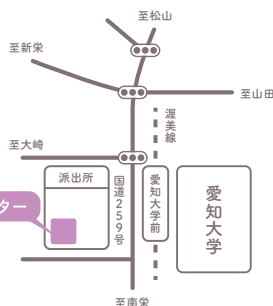

大学生・高校生の  
交流スペース

# ガクラボ

豊橋市富本町字国隠 67 番地 南部窓口センター2 階  
営業時間 / 平日 15:00-20:00 (イベントなどの開催を除く)  
アクセス / 自転車や公共交通機関でお越しください。  
渥美線「愛知大学前」駅下車すぐ

follow me! @gaku\_lab

Free  
Wi-Fi

機材貸出

電源  
利用OK

飲食持込OK

お問合せ先