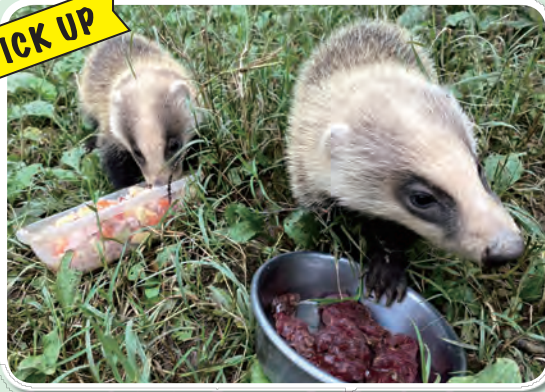

のんほいパーク

のんほいパークのイベントや最近の話題などを紹介します。

本園初! アナグマの 赤ちゃん誕生

5月にアナグマの雌の赤ちゃんが2頭誕生しました。生まれてからしばらくの間は土管の中にいることが多く、姿を見ることができませんでしたが、最近になって外に出るようになりました。仲の良い2頭がじゃれ合う姿を、ぜひ見に来てください。

PICK UP

動植物園 ☎41・2185 / 自然史博物館 ☎41・4747 / 豊橋みどりの協会 ☎41・7400
〒441-3147 大岩町字大穴1-238

EVENT

秋の写生大会

1. **と き** 9/5(土)~10/11(日)
   対 象 園児~中学生
   申込み 10/11(日)16:00までにクレヨン、パステル、水彩など(油絵を除く)で四つ切り画用紙に園内の動物・植物・風景を描いた作品(1人1点)を中央管理事務所
   問合せ 動植物園

アフリカエリアの植え付け

1. **と き** 9/27(日)10:00~12:00
   定 員 50人(申込順)
   入園料 無料
   その他 記念品あり
   申込み 9/15(火)(必着)までに、はがき、またはファックスで参加者全員の住所・氏名(ふりがな)・年齢・電話番号を動植物園(☎41・8030)

中央花壇などの植え付け体験

1. 園内の花壇にパンジーなどを植え付けます。
   と き 10/10(土)、10/24(土)10:00~11:30
   定 員 各50人(申込順)
   入園料 無料
   その他 パンジー1鉢のプレゼントあり
   申込み 9/20(日)(必着)までに、返信先明記の往復はがきで希望日、参加者全員の氏名・電話番号を豊橋みどりの協会

3D大型映像新番組

1. 「発見! 南極に恐竜がいた」、「ダイナソー・アライブ」を上映します。
   と き 9/19(土)~来年1/29(金)
   と ころ 自然史博物館
   その他 観覧料など詳細はホームページ参照
   問合せ 自然史博物館

©DINOSAURS OF ANTARCTICA, LLC
©Giant Screen Films

ダンゴムシのふしぎ

1. ダンゴムシに迷路を歩かせ、行動や体のつくりを学びます。
   と き 9/19(土)13:30~14:00
   講 師 当館学芸員
   と ころ 自然史博物館
   問合せ 自然史博物館

大花壇付近で秋の寄せ植え体験

1. ダリアやビオラなどを寄せ植えます。
   と き 10/3(土)、10/4(日)11:00~12:00、13:00~15:30
   対 象 どなたでも(小学生以下は保護者同伴)
   定 員 各100人(先着順) **料金** 各300円
   その他 10:30に整理券を配布
   問合せ 豊橋みどりの協会

休園日 月曜日(月曜日が祝・休日の場合は翌平日) **料金** 明記していないものは無料(入園料必要)
駐車料金 普通車 200円、中・大型車 400円