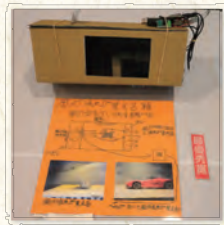

風の流が見える箱

実験ショー

マイナス196℃の世界

湯などを液体窒素に入れて実験します。

とき 9/5～10/24の土・日曜日、
祝日(9/27(日)、10/10(土)、
10/11(日)を除く)13:40

星座バッジ

星座のイラストに色を塗り、缶バッジを作ります。

とき 9/5～9/26の土・日曜日、
祝日の11:10

定員 各10人(先着順)
料金 各100円

まちなかで星を見よう

天体望遠鏡で月や木星などを観察します。

とき 9/26(土)18:30～20:00(天候不順の場合は9/27(日)に順延)

ところ 豊橋駅東口ペDESTリアンデッキ

その他 中止のお知らせは当日16:00以降に
ホームページに掲載