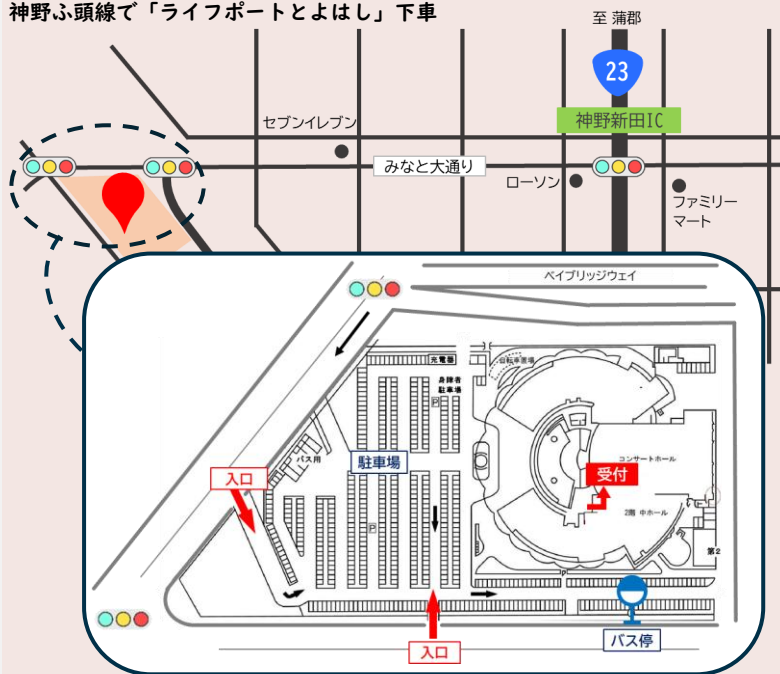

- と き
14:30~16:00
- と ころ
豊橋高校ブース

* 相談時間は5分程度
* 先着順(受付で整理券を配布)

留意事項

- 外国語訳はおりませんのでご注意ください。
- 資料を持ち帰る手提げ袋等をご持参ください。

会場案内

会 場：ライフポートとよはし

住 所：愛知県豊橋市神野ふ頭町3番地の22

【公共交通機関でお越しの方】 豊橋駅西口から豊鉄バス西駅前バス乗り場
神野ふ頭線で「ライフポートとよはし」下車