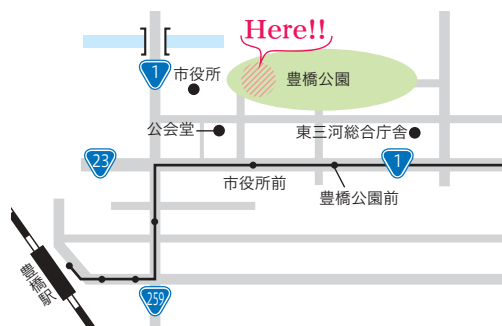

第1土曜日または第2土曜日 21:00

SNSで情報を発信しています

とよはしの魅力情報(ユーチューブ)
旬な話題や市長の定例会見、豊橋の
楽しい情報を発信しています。

豊橋市長の情報発信(ツイッター)
市長の活動や市長から市民へのメッ
セージなどを配信しています。

防災・安全・安心情報(ツイッター)
災害時の警報・避難所などの情報、
交通事故や防犯の情報を発信して
います。

豊橋 いいとこ

四季の移ろいを感じる風景や魅力的なスポット、豊橋での暮らしぶりがわかるひとコマなどを紹介します。

A lot of attractions await you

花のステージ「エール」

【今橋町】

連続テレビ小説「エール」の撮影地となった豊橋公園内にあるステージです。ピアノやハート型の花壇は季節ごとに花を植え替え、フォトスポットとしても楽しめます。