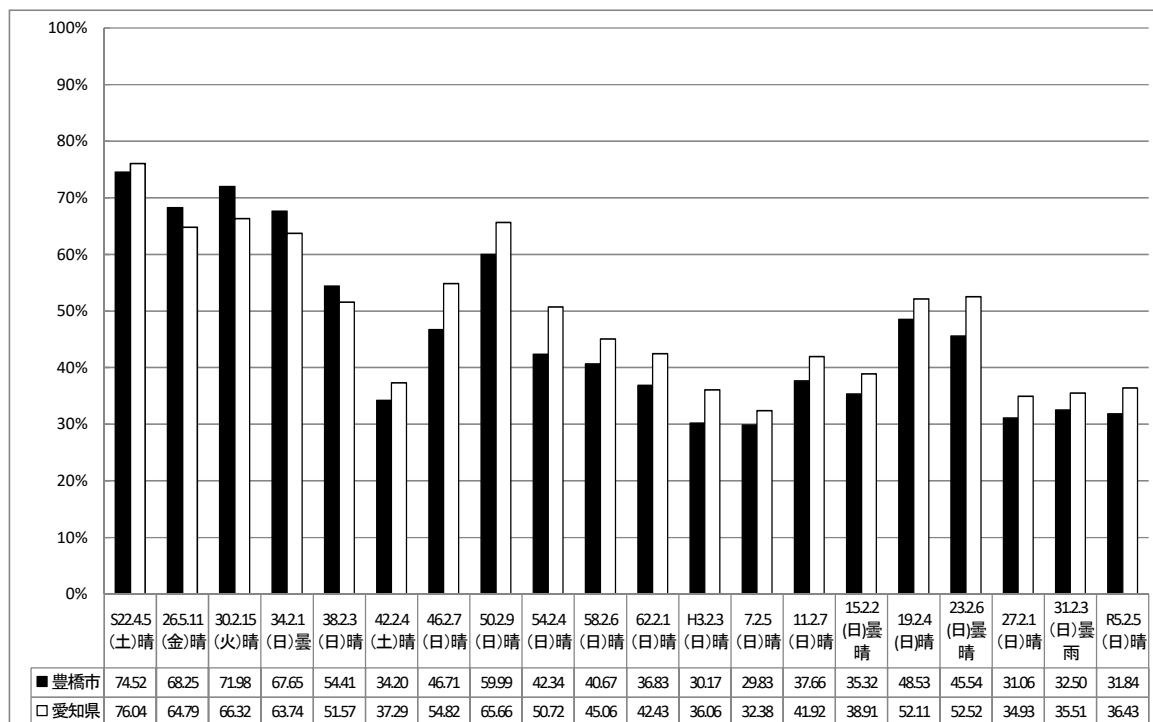

(3) 知事選挙

(4) 県議会議員選挙

(注) 補欠選挙、再選挙を除く。