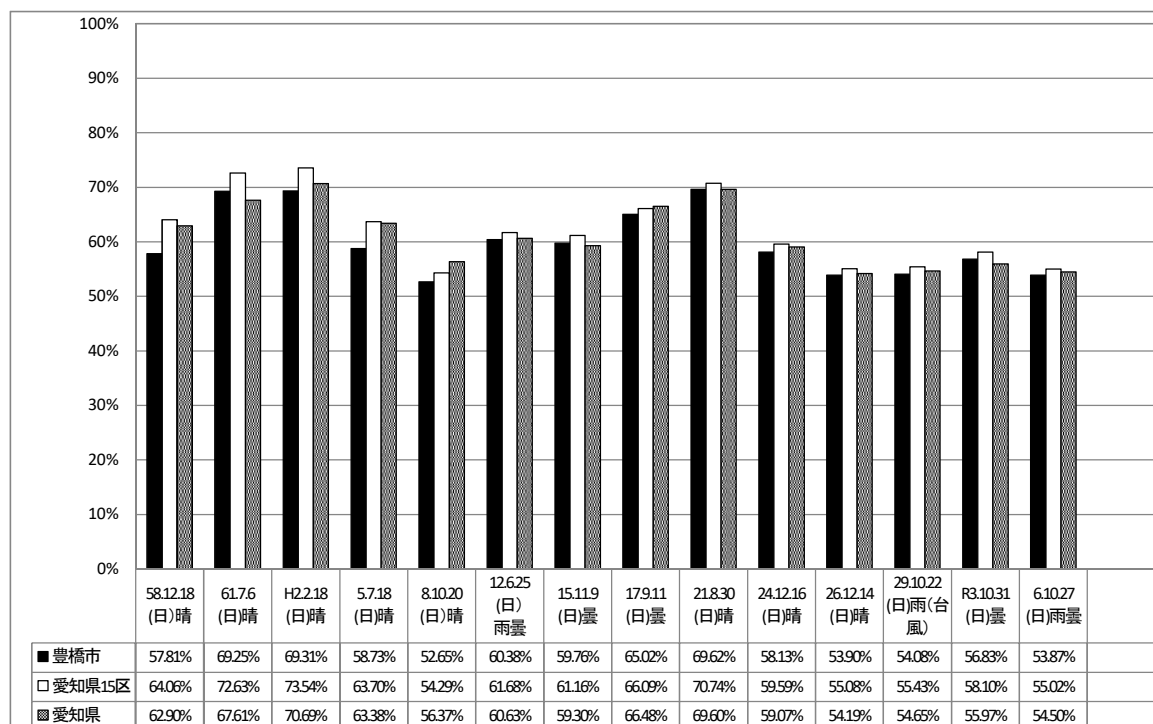

## 5 各選挙の投票率推移

### (1) 衆議院議員総選挙

※愛知県5区：～H5.7.18、愛知県15区：H8.10.20～

(2) 参議院議員通常選挙