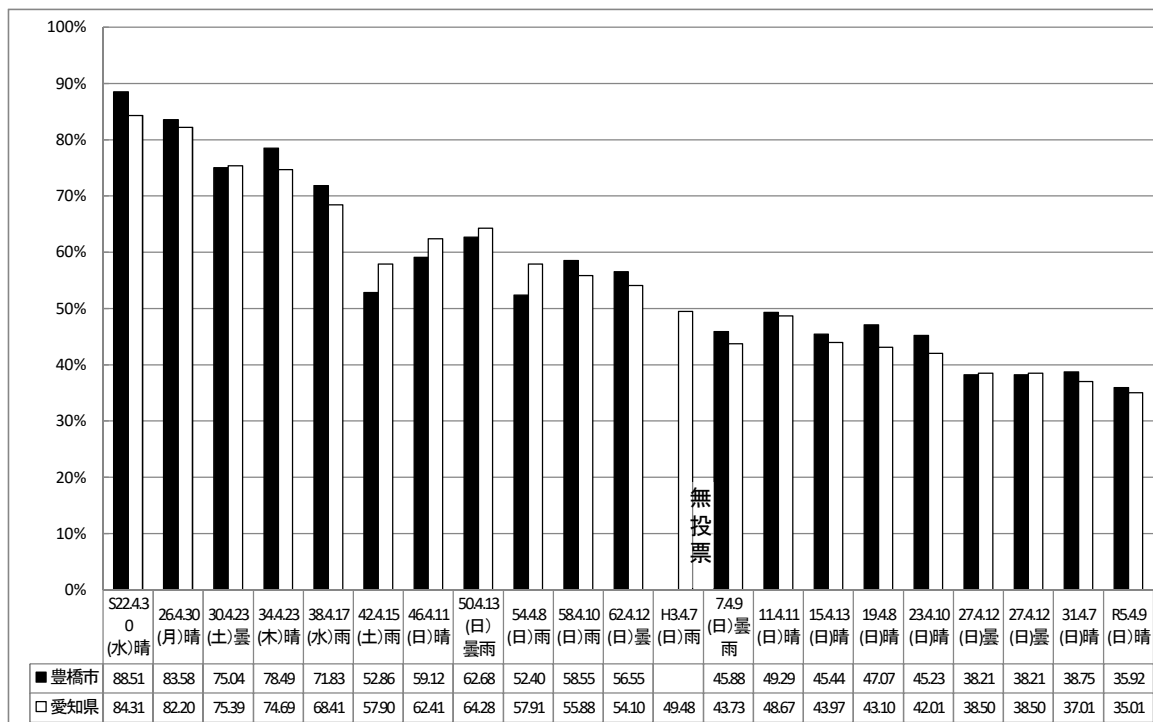

(4) 県議会議員選挙