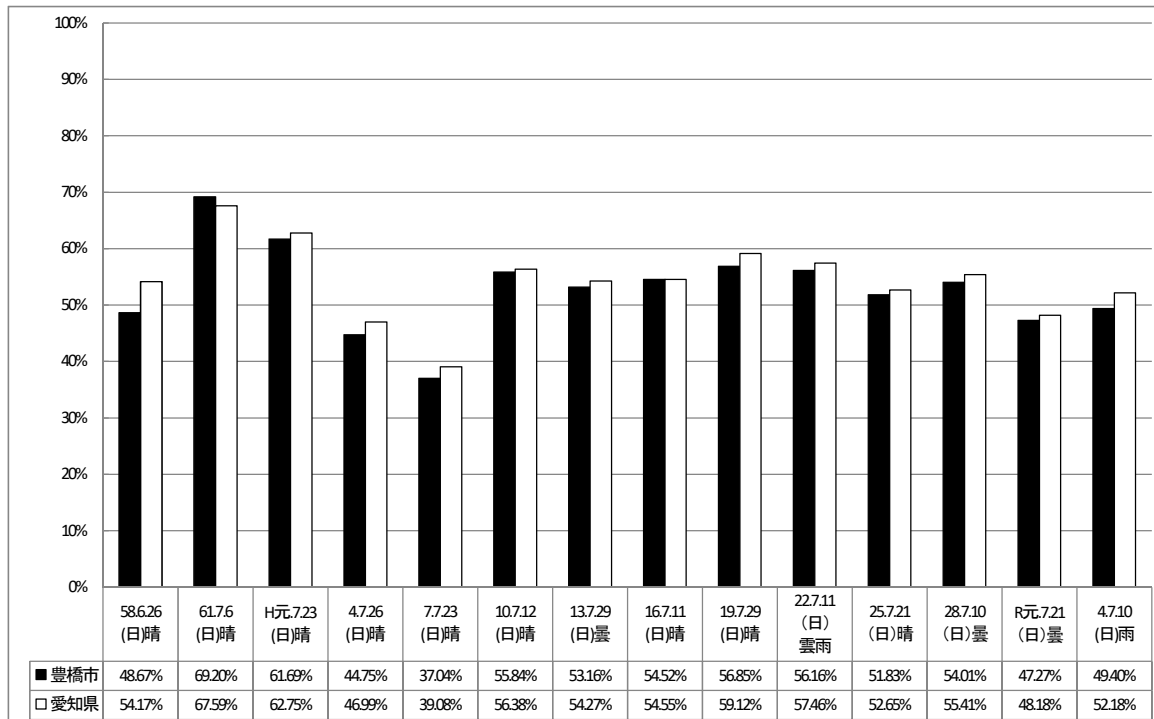

## 5 各選挙の投票率推移

### (1) 衆議院議員総選挙

※愛知県5区：～H5.7.18、愛知県15区：H8.10.20～

(2) 参議院議員通常選挙