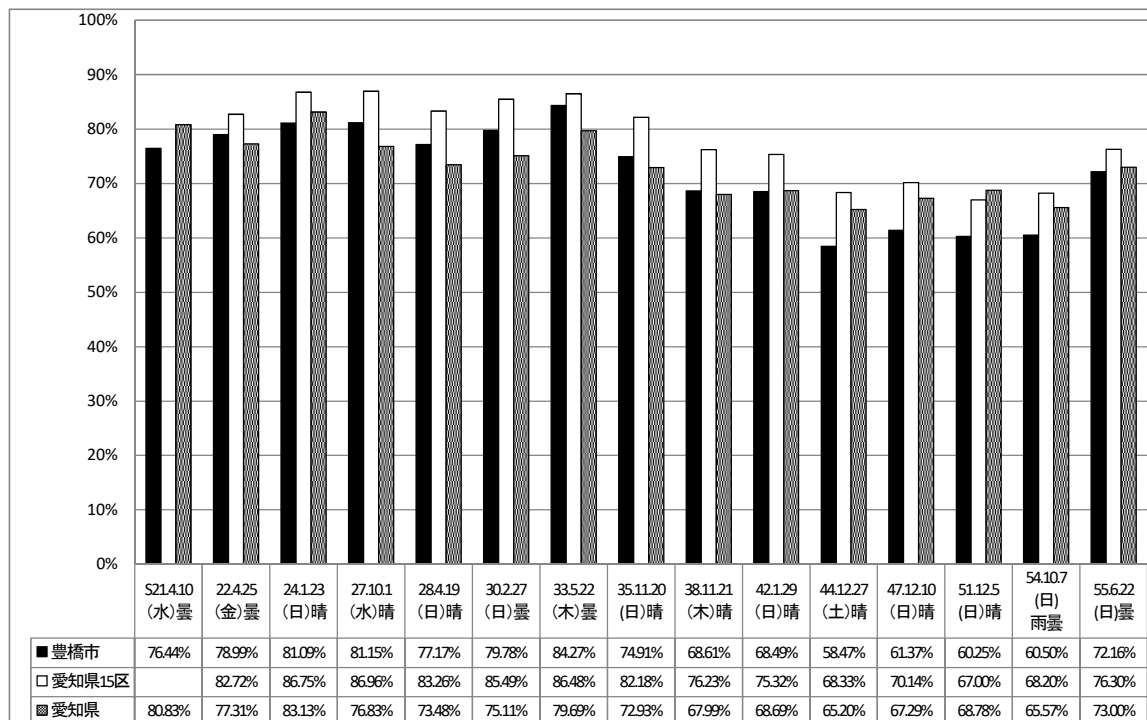

## 5 各選挙の投票率推移

### (1) 衆議院議員総選挙

※愛知県5区：～H5.7.18、愛知県15区：H8.10.20～

(2) 参議院議員通常選挙