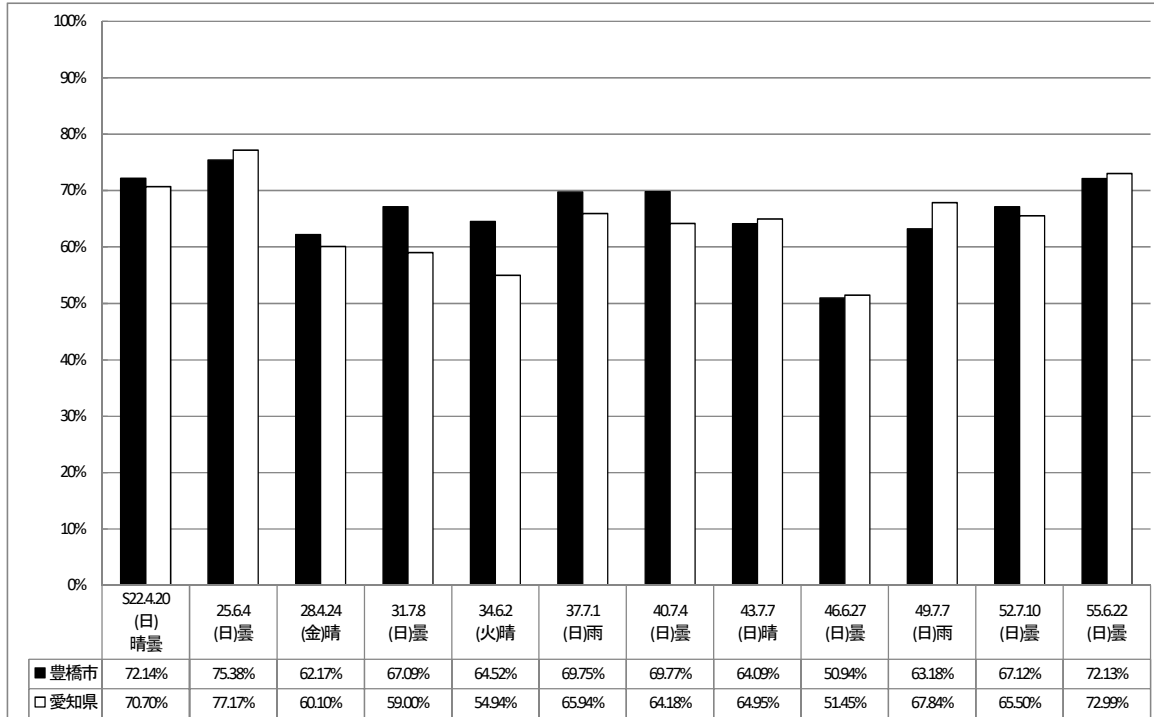

## 5 各選挙の投票率推移

### (1) 衆議院議員総選挙

※愛知県5区：～H5.7.18、愛知県15区：H8.10.20～

(2) 参議院議員通常選挙