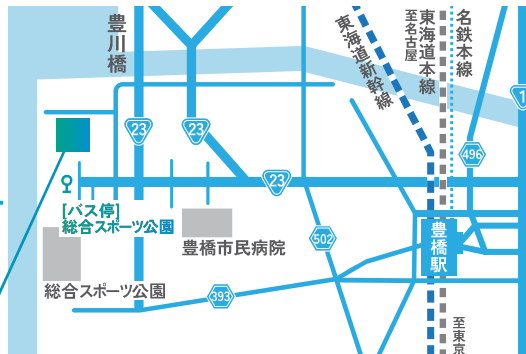

うん てん

運転が 強みに なる。

豊橋市就労支援事業

うんてん たいけん

運転体験

ができる

かいしゃ せつめいかい かいさい

会社説明会開催!

豊橋のバス・タクシー会社4社参加

あなたの“運転が好き”という強みを活かし、豊橋で路線バス・タクシーの運転士として働いてみませんか?

ろせん

路線バス・タクシー

うんてん たいけんかい かいしゃ せつめいかい

運転体験会 & 会社説明会

2024年11月27日(水) 13:00 START

場所 **とよはし産業人材育成センター**

豊橋市神野新田町字シノ割 1番地 3

対象 **普通自動車免許(AT限定可)**
所有者または1年以内に取得見込みの方
(*運転体験は免許所有者のみ)

問合先 **豊橋市 都市計画部 都市交通課**

住所: 豊橋市今橋町1番地 豊橋市役所東館9階

TEL: 0532-51-2463 FAX: 0532-56-5108

E-mail: toshikotsu@city.toyohashi.lg.jp

もうしこ
お申込みは
こちらから